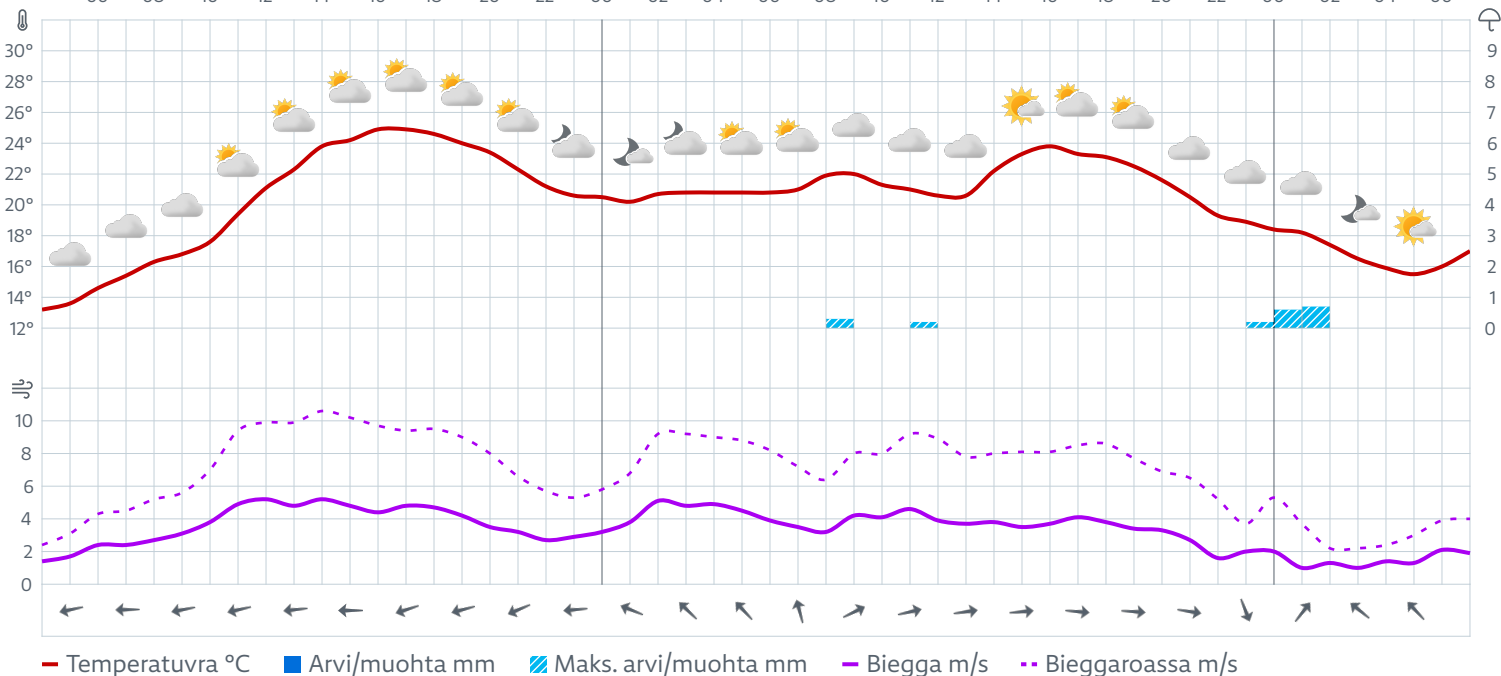

Dálkediđáhhus deike: Rendsburg

Meteogramma Suo. 9. b. tii. 04:00 – Suo. 11. b. tii. 07:00

Ma./di. suo. 9. b.

Ga. suo. 10. b.

Du. suo. 11. b.

Guhkesáiggediđáhhus suo. 9. b. – suo. 16. b.

	00-12	12-00	Maks./min. temperatuvra	Arvi/Muohta mm	Man vejolaš ahte arvá/muohtá	Maks./min. bieggá m/s
Ma./di. suo. 9. b.			25° / 13°		0%	5 / 1
Ga. suo. 10. b.			24° / 18°		30%	4 / 3
Du. suo. 11. b.			22° / 14°		30%	4 / 2
Be. suo. 12. b.			21° / 13°	6	80%	4 / 2
Lá. suo. 13. b.			21° / 15°	4,4	60%	4 / 3
So. suo. 14. b.			19° / 14°		50%	5 / 2
Vu./má. suo. 15. b.			22° / 13°		30%	4 / 2
Ma./di. suo. 16. b.			23° / 15°	4,4	30%	4 / 3