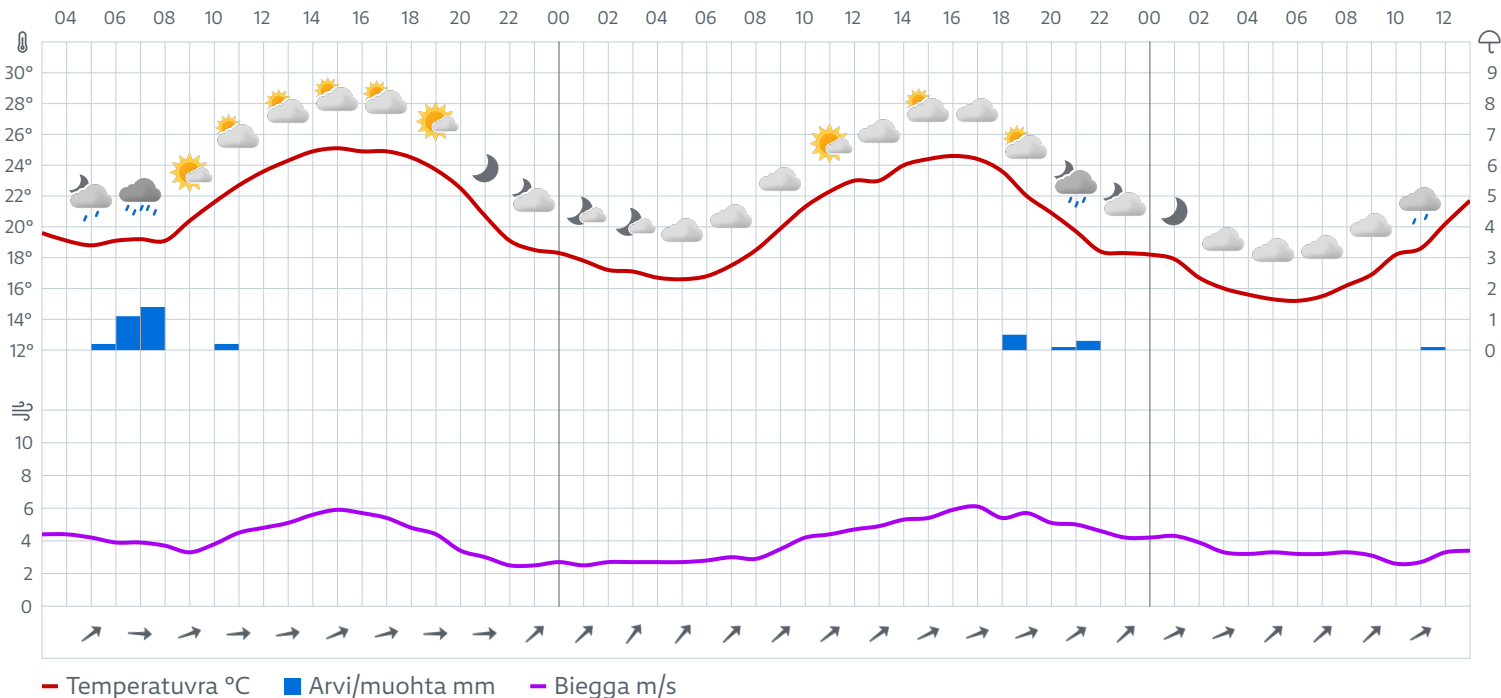

Dálkedieđáhus deike: Karlsruhe

Meteogramma Suo. 22. b. tii. 03:00 – Suo. 24. b. tii. 13:00

Vu./má. suo. 22. b.

Ma./di. suo. 23. b.

Ga. suo. 24. b.

Guhkesáiggedieđáhus suo. 22. b. – suo. 29. b.

	00-12	12-00	Maks./min. temperatuvra	Arvi/Muohta mm	Maks./min. biegga m/s
Vu./má. suo. 22. b.			25° / 19°	3,2	6 / 3
Ma./di. suo. 23. b.			25° / 17°	1,1	5 / 3
Ga. suo. 24. b.			24° / 15°	0,5	4 / 2
Du. suo. 25. b.			25° / 15°		2 / 1
Be. suo. 26. b.			29° / 14°		2 / 0
Lá. suo. 27. b.			32° / 18°		3 / 0
So. suo. 28. b.			26° / 18°	19	3 / 1
Vu./má. suo. 29. b.			26° / 16°		3 / 1