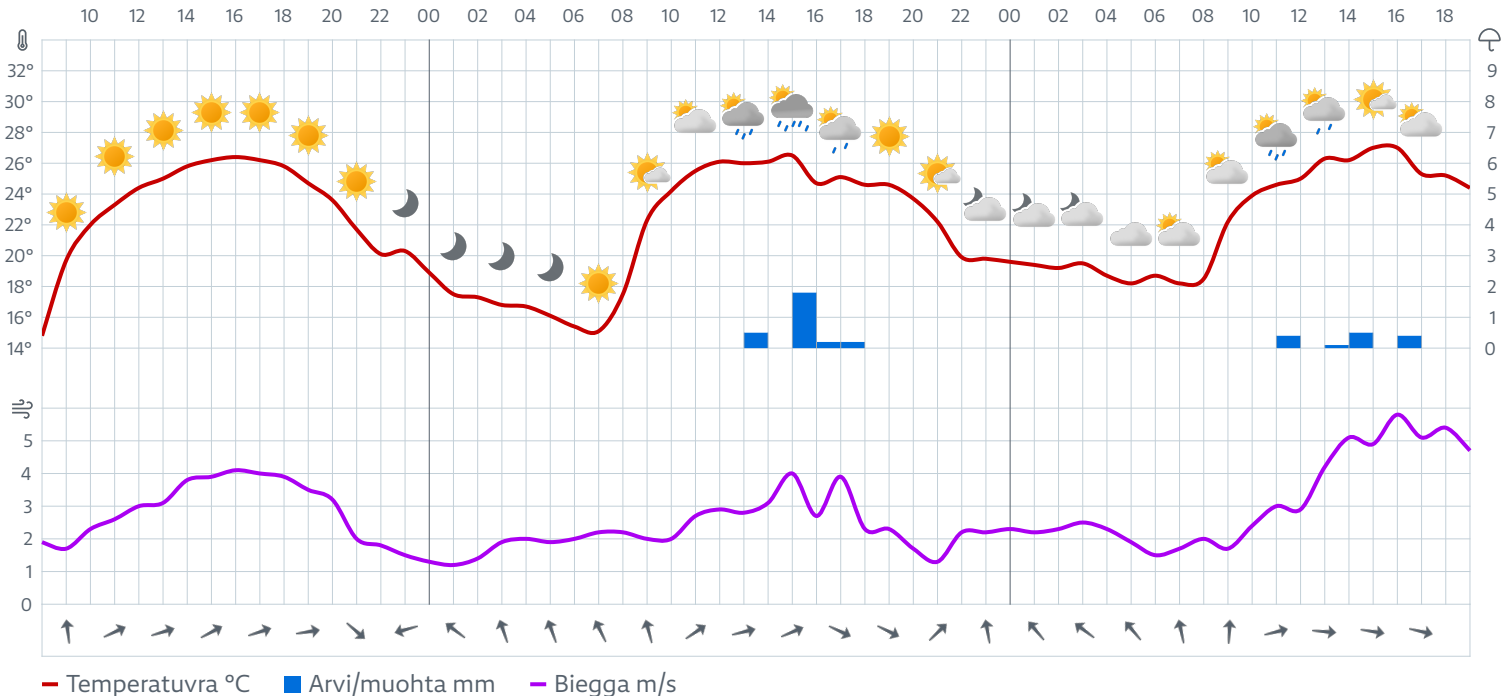

Dálkedieđáhus deike: Sierra Nevada i Spania

Meteográtma Suo. 17. b. tii. 08:00 – Suo. 19. b. tii. 19:00

Ga. suo. 17. b.

Du. suo. 18. b.

Be. suo. 19. b.

Guhkesáiggedieđáhus suo. 17. b. – suo. 24. b.

	00-12	12-00	Maks./min. temperatuvra	Arvi/Muohta mm	Maks./min. biegga m/s
Ga. suo. 17. b.			26° / 14°		4 / 2
Du. suo. 18. b.			27° / 15°	2,9	3 / 1
Be. suo. 19. b.			27° / 18°	1,5	4 / 2
Lá. suo. 20. b.			27° / 15°	0,1	6 / 2
So. suo. 21. b.			26° / 16°		4 / 2
Vu./má. suo. 22. b.			27° / 15°	0,9	4 / 2
Ma./di. suo. 23. b.			27° / 15°		4 / 0
Ga. suo. 24. b.			27° / 16°		5 / 1