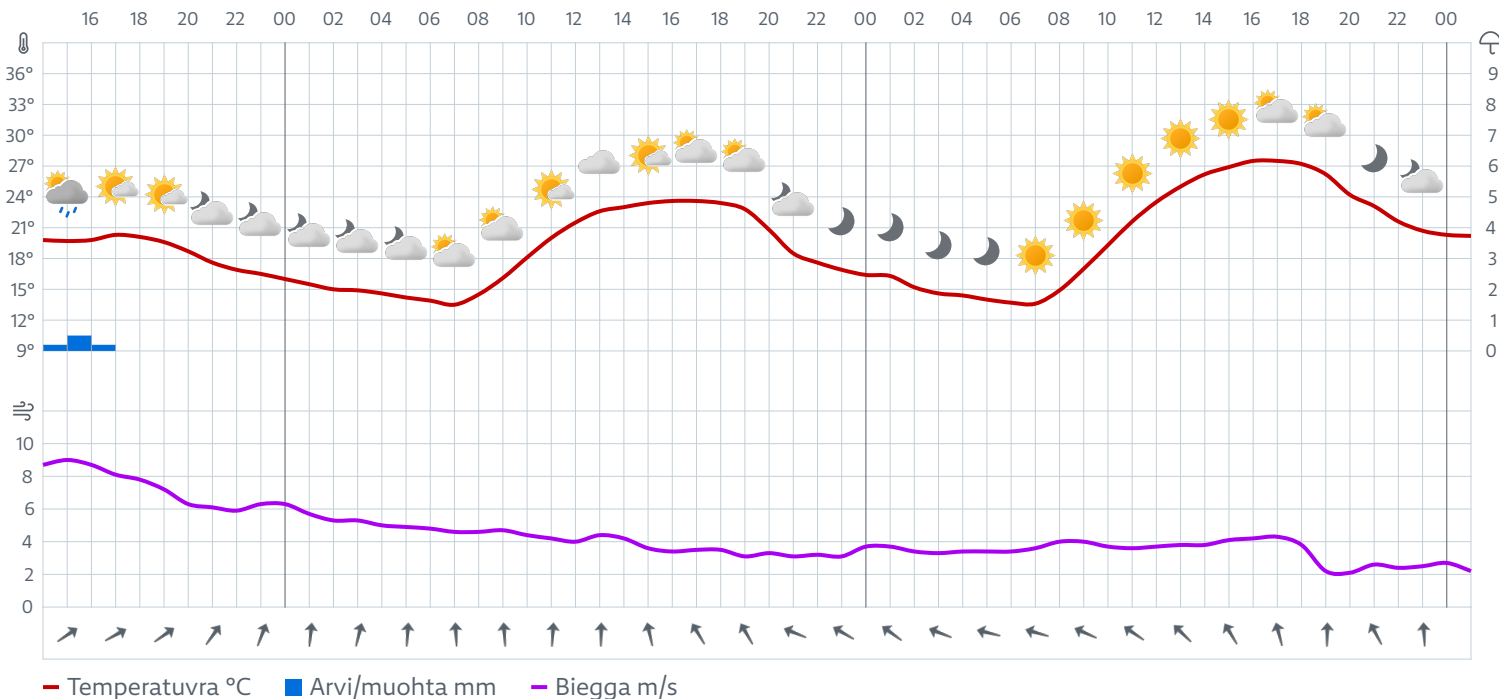

# Dálkedieđáhus deike: Gemeinde Leidschendam-Voorburg

Meteográtma Bor. 26. b. tii. 14:00 – Bor. 29. b. tii. 01:00

Vu./má. bor. 26. b.

Ma./di. bor. 27. b.

Ga. bor. 28. b.

## Guhkesáiggedieđáhus bor. 26. b. – čak. 2. b.

	00-12	12-00	Maks./min. temperatuvra	Arvi/Muohta mm	Maks./min. bieggá m/s
Vu./má. bor. 26. b.			20° / 17°	0,9	9 / 6
Ma./di. bor. 27. b.			24° / 14°		6 / 4
Ga. bor. 28. b.			28° / 14°		4 / 3
Du. bor. 29. b.			22° / 14°		5 / 2
Be. bor. 30. b.			21° / 12°	0,3	4 / 2
Lá. bor. 31. b.			19° / 10°	0,1	3 / 1
So. čak. 1. b.			20° / 9°		2 / 2
Vu./má. čak. 2. b.			21° / 9°		2 / 1