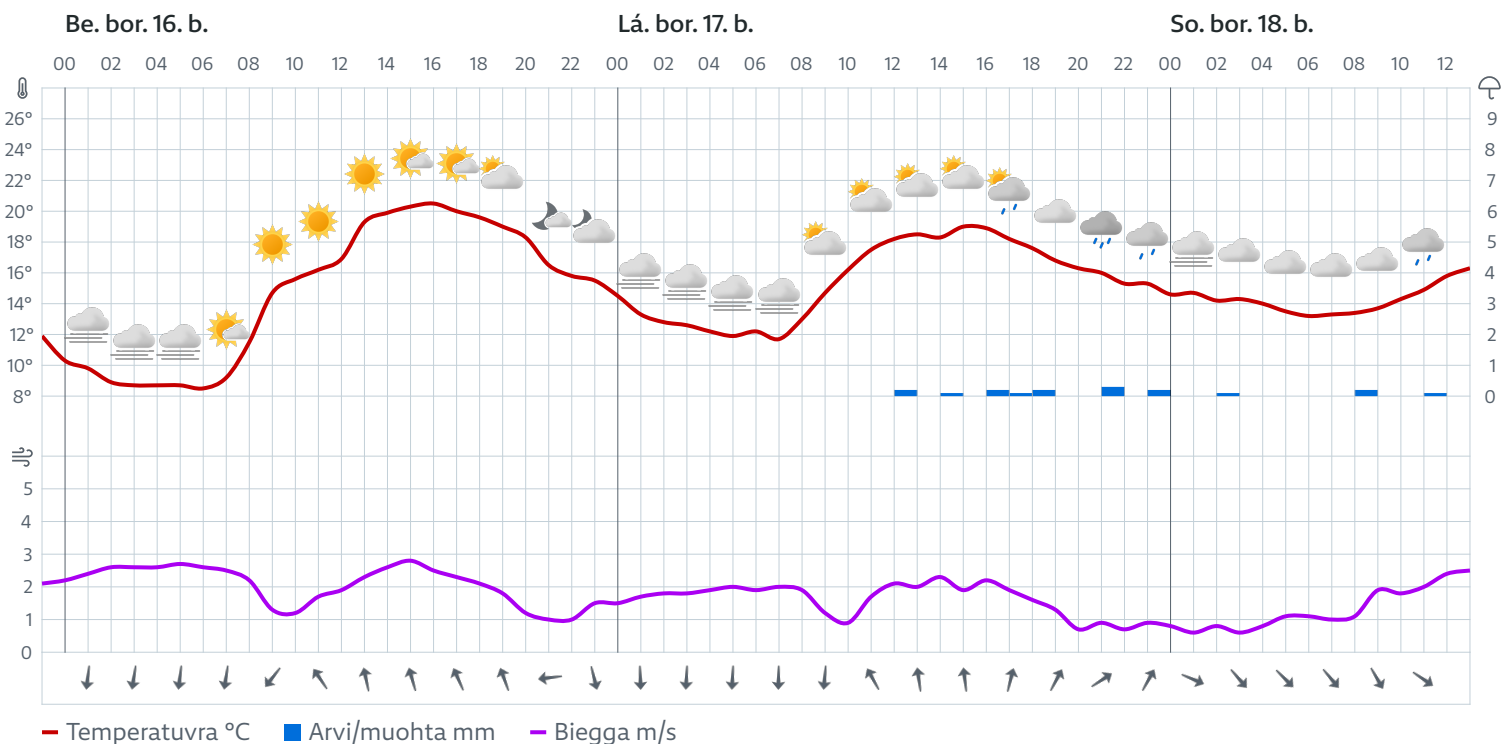

# Dálkediđáhhus deike: Valtournenche

## Meteográtma Bor. 15. b. tii. 23:00 – Bor. 18. b. tii. 13:00

## Guhkesáiggediđáhhus bor. 15. b. – bor. 22. b.

	00–12	12–00	Maks./min. temperatuvra	Arvi/Muohta mm	Maks./min. bieggá m/s
Du. bor. 15. b.			16° / 12°		2 / 1
Be. bor. 16. b.			21° / 9°		3 / 2
Lá. bor. 17. b.			19° / 12°	1,7	2 / 2
So. bor. 18. b.			17° / 11°	1,1	3 / 1
Vu./má. bor. 19. b.			19° / 9°		3 / 0
Ma./di. bor. 20. b.			21° / 8°	0,3	2 / 1
Ga. bor. 21. b.			22° / 8°		3 / 0
Du. bor. 22. b.			23° / 10°		2 / 1