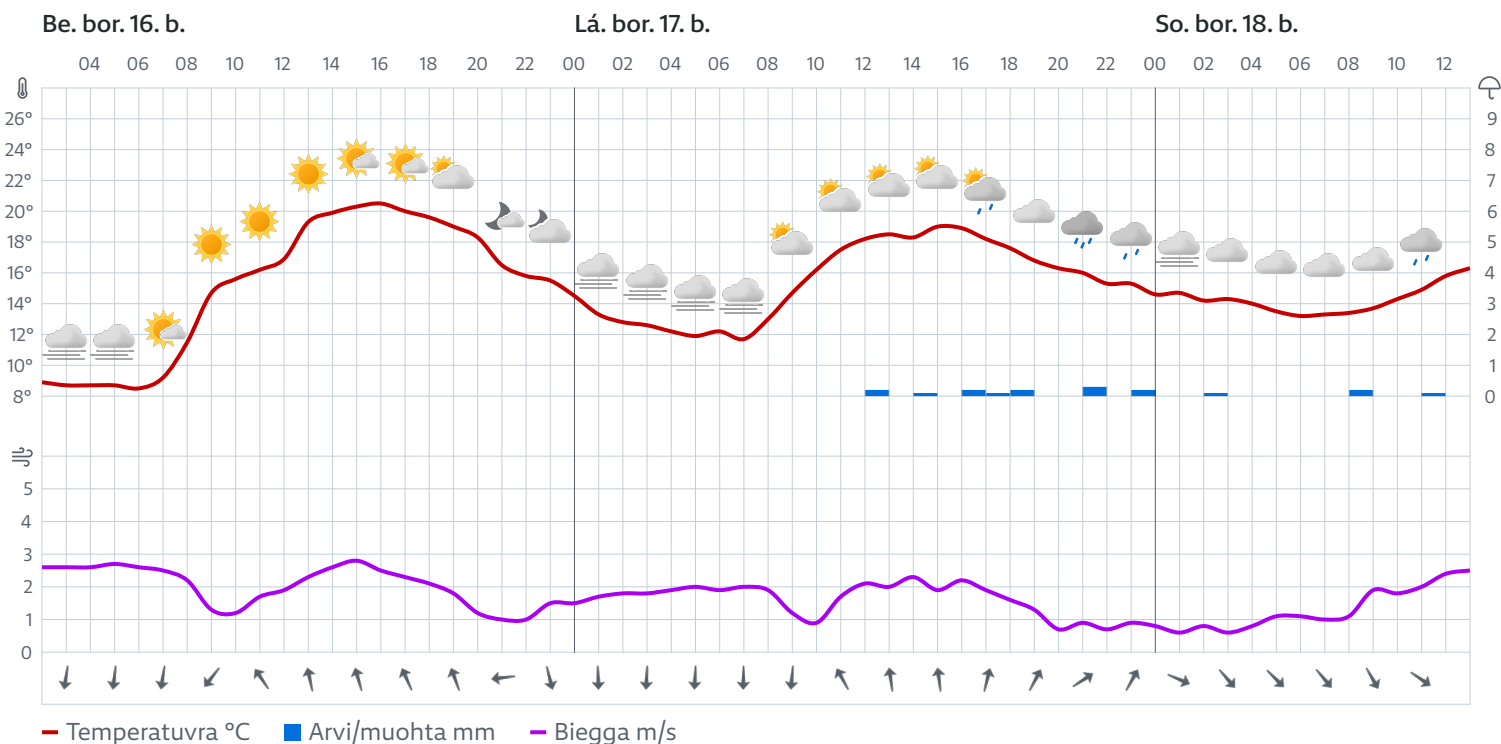

## Meteogramma Bor. 16. b. tii. 02:00 – Bor. 18. b. tii. 13:00

## Guhkesáiggediđáhus bor. 16. b. – bor. 23. b.

	00-12	12-00	Maks./min. temperatuvra	Arvi/Muohta mm	Maks./min. bieggá m/s
Be. bor. 16. b.			21° / 9°		3 / 1
Lá. bor. 17. b.			19° / 12°	1,7	2 / 2
So. bor. 18. b.			17° / 12°	1,3	3 / 1
Vu./má. bor. 19. b.			20° / 11°	0,9	2 / 0
Ma./di. bor. 20. b.			22° / 9°	0,4	2 / 1
Ga. bor. 21. b.			23° / 11°		2 / 1
Du. bor. 22. b.			21° / 10°	0,8	2 / 1
Be. bor. 23. b.			24° / 11°		3 / 0