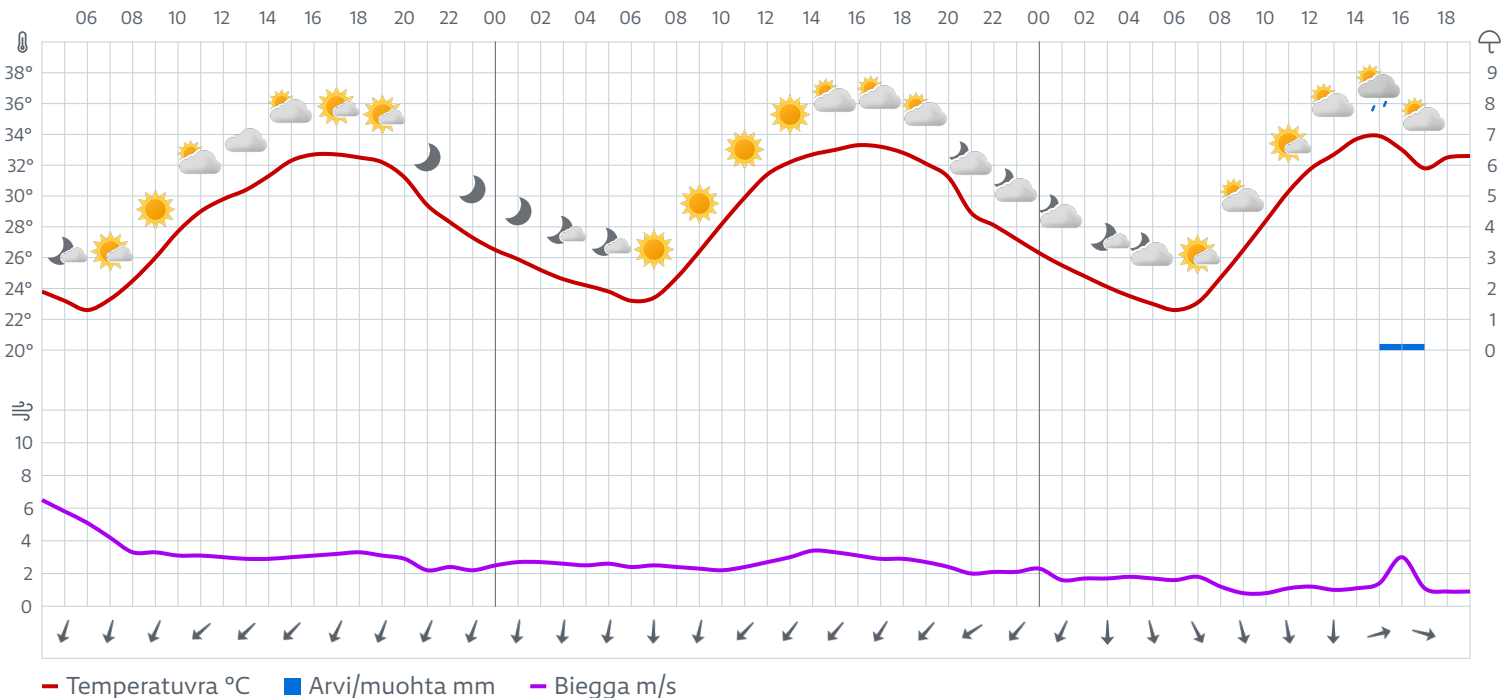

Dálkedieđáhus deike: Valenza

Meteográtma Suo. 29. b. tii. 04:00 – Suo. 31. b. tii. 19:00

Vu./má. suo. 29. b.

Ma./di. suo. 30. b.

Ga. suo. 31. b.

Guhkesáiggedieđáhus suo. 29. b. – bor. 5. b.

	00-12	12-00	Maks./min. temperatuvra	Arvi/Muohta mm	Maks./min. bieggá m/s
Vu./má. suo. 29. b.			33° / 23°		7 / 2
Ma./di. suo. 30. b.			33° / 23°		3 / 2
Ga. suo. 31. b.			34° / 23°	0,5	2 / 1
Du. bor. 1. b.			35° / 24°	0,1	4 / 1
Be. bor. 2. b.			27° / 22°	7,9	2 / 1
Lá. bor. 3. b.			32° / 20°		2 / 1
So. bor. 4. b.			33° / 21°		2 / 1
Vu./má. bor. 5. b.			34° / 22°		2 / 1