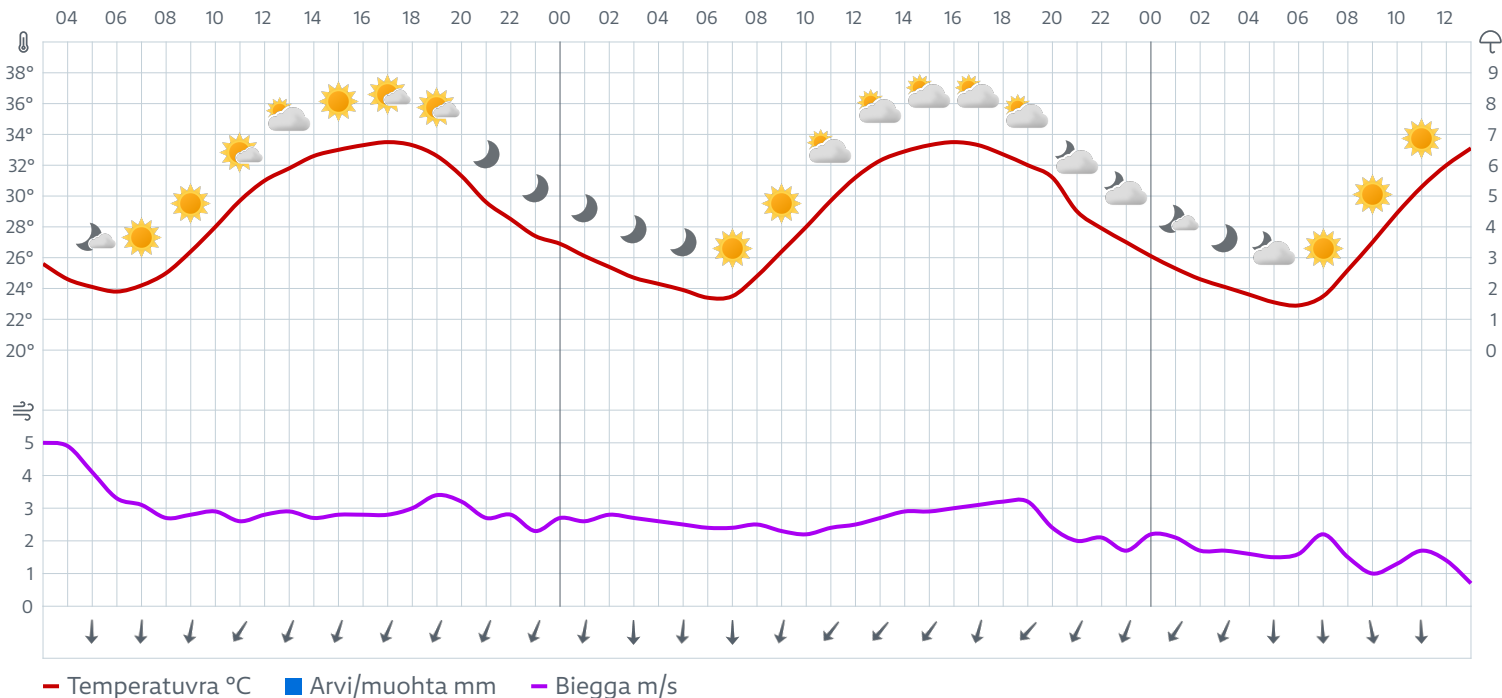

Dálkediđáhus deike: Valenza

Meteogramma Suo. 29. b. tii. 03:00 – Suo. 31. b. tii. 13:00

Vu./má. suo. 29. b.

Ma./di. suo. 30. b.

Ga. suo. 31. b.

Guhkesáiggediđáhus suo. 29. b. – bor. 5. b.

	00-12	12-00	Maks./min. temperatuvra	Arvi/Muohta mm	Maks./min. biegga m/s
Vu./má. suo. 29. b.			34° / 24°		5 / 2
Ma./di. suo. 30. b.			34° / 23°		3 / 2
Ga. suo. 31. b.			34° / 23°	0,5	2 / 1
Du. bor. 1. b.			35° / 24°	0,1	4 / 1
Be. bor. 2. b.			27° / 22°	7,9	2 / 1
Lá. bor. 3. b.			32° / 20°		2 / 1
So. bor. 4. b.			33° / 21°		2 / 1
Vu./má. bor. 5. b.			34° / 22°		2 / 1