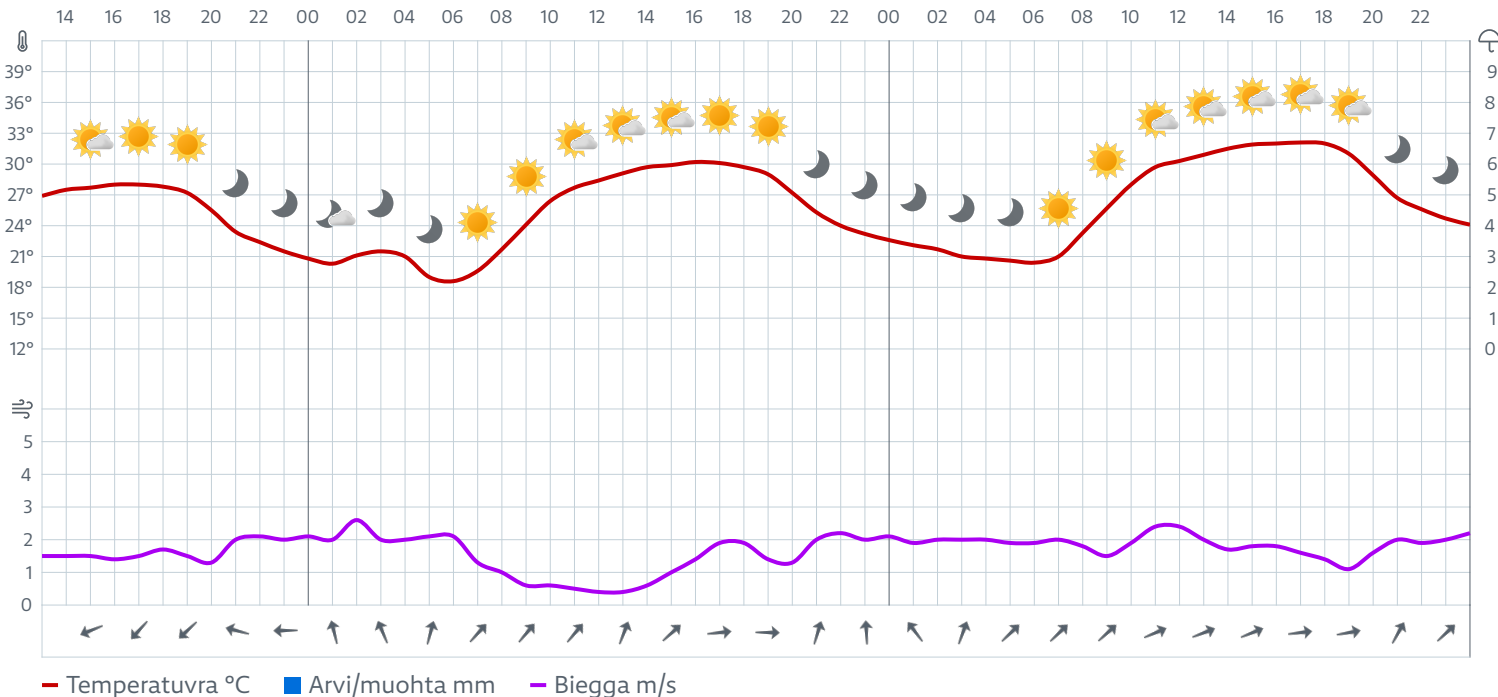

Dálkedieđáhus deike: Great Wolf Lodge Kansas City

Meteográtma Suo. 22. b. tii. 13:00 – Suo. 25. b. tii. 00:00

Vu./má. suo. 22. b.

Ma./di. suo. 23. b.

Ga. suo. 24. b.

Guhkesáiggedieđáhus suo. 22. b. – suo. 29. b.

	00-12	12-00	Maks./min. temperatuvra	Arvi/Muohta mm	Maks./min. biegga m/s
Vu./má. suo. 22. b.			28° / 22°	0,1	2 / 1
Ma./di. suo. 23. b.			30° / 19°		2 / 0
Ga. suo. 24. b.			32° / 20°		2 / 1
Du. suo. 25. b.			33° / 21°		2 / 1
Be. suo. 26. b.			33° / 22°		3 / 2
Lá. suo. 27. b.			32° / 22°		4 / 2
So. suo. 28. b.			34° / 23°		4 / 3
Vu./má. suo. 29. b.			34° / 24°		5 / 3