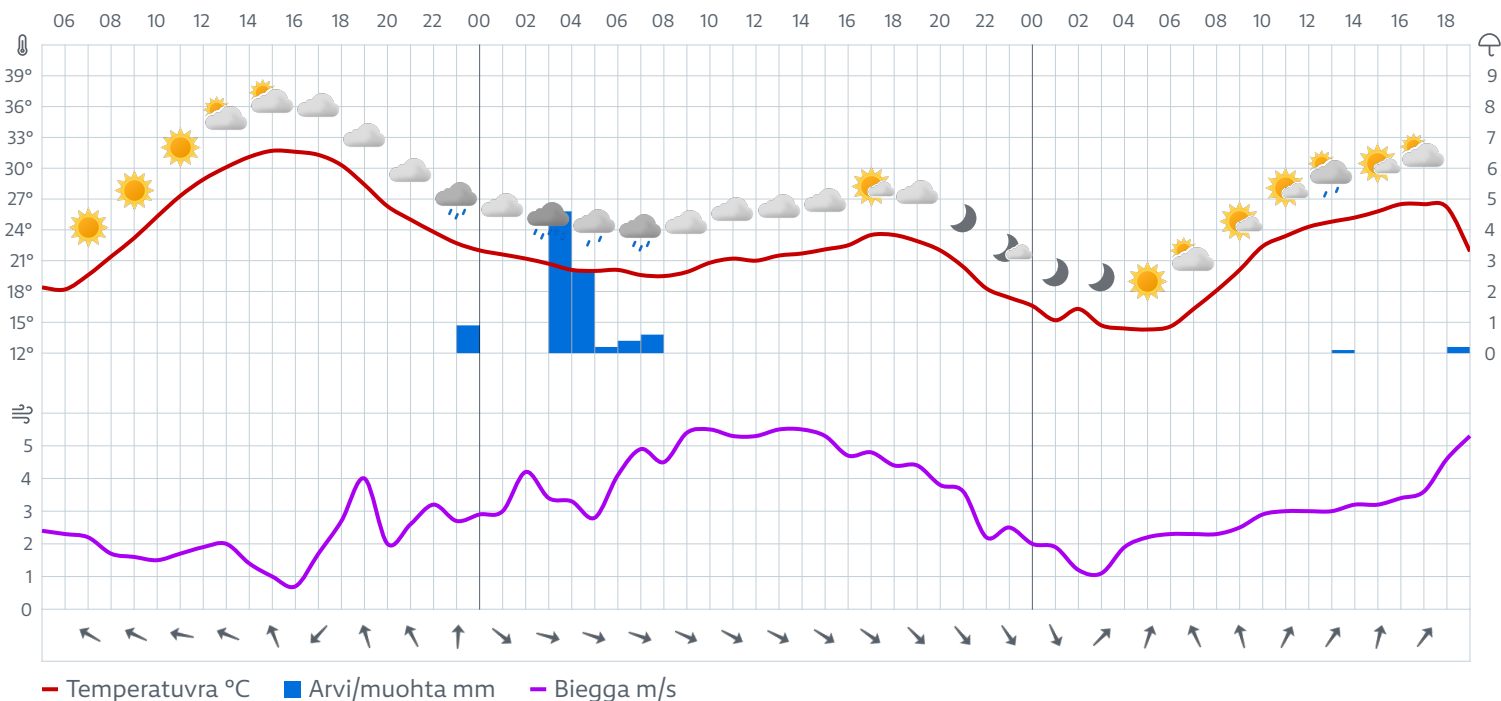

# Dálkediđáhhus deike: Hotel Sachsen Anhalt

## Meteogramma Suo. 21. b. tii. 05:00 – Suo. 23. b. tii. 19:00

So. suo. 21. b.

Vu./má. suo. 22. b.

Ma./di. suo. 23. b.

## Guhkesáiggediđáhhus suo. 21. b. – suo. 28. b.

	00-12	12-00	Maks./min. temperatuvra	Arvi/Muohta mm	Maks./min. biegga m/s
So. suo. 21. b.			32° / 18°	0,9	4 / 1
Vu./má. suo. 22. b.			24° / 17°	8,9	5 / 3
Ma./di. suo. 23. b.			27° / 14°	3,7	3 / 2
Ga. suo. 24. b.			23° / 14°	2,8	6 / 3
Du. suo. 25. b.			22° / 12°		3 / 1
Be. suo. 26. b.			26° / 12°	0,3	2 / 1
Lá. suo. 27. b.			24° / 15°	2	4 / 2
So. suo. 28. b.			24° / 13°		3 / 2