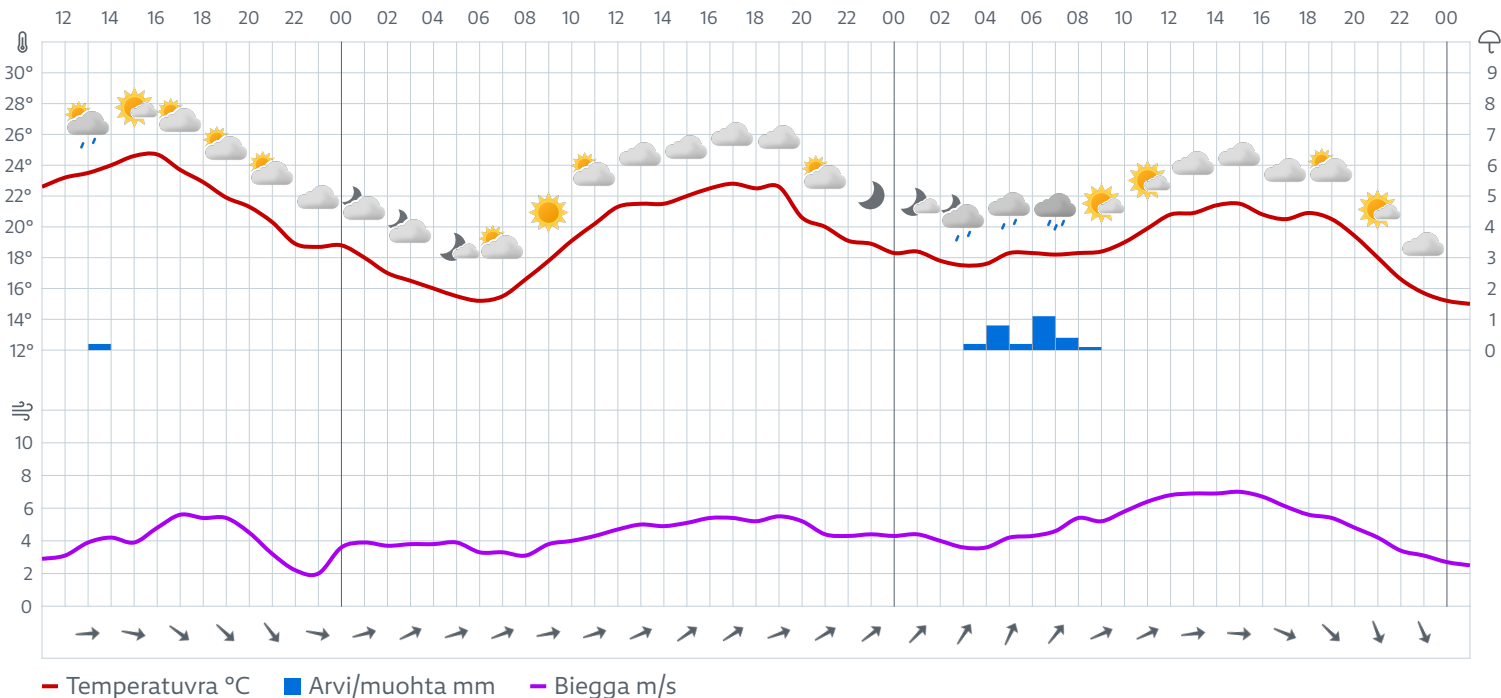

# Dálkedieđáhus deike: Ibis Lille Roubaix Centre

## Meteogramma Suo. 21. b. tii. 11:00 – Suo. 24. b. tii. 01:00

So. suo. 21. b.

Vu./má. suo. 22. b.

Ma./di. suo. 23. b.

## Guhkesáiggedieđáhus suo. 21. b. – suo. 28. b.

	00-12	12-00	Maks./min. temperatuvra	Arvi/Muohta mm	Maks./min. bieggá m/s
So. suo. 21. b.			25° / 19°	0,5	6 / 2
Vu./má. suo. 22. b.			23° / 15°		5 / 3
Ma./di. suo. 23. b.			22° / 15°	3,1	7 / 4
Ga. suo. 24. b.			23° / 13°		3 / 1
Du. suo. 25. b.			25° / 13°		4 / 2
Be. suo. 26. b.			24° / 17°	1,3	5 / 2
Lá. suo. 27. b.			23° / 15°	1,2	4 / 2
So. suo. 28. b.			24° / 13°		5 / 2