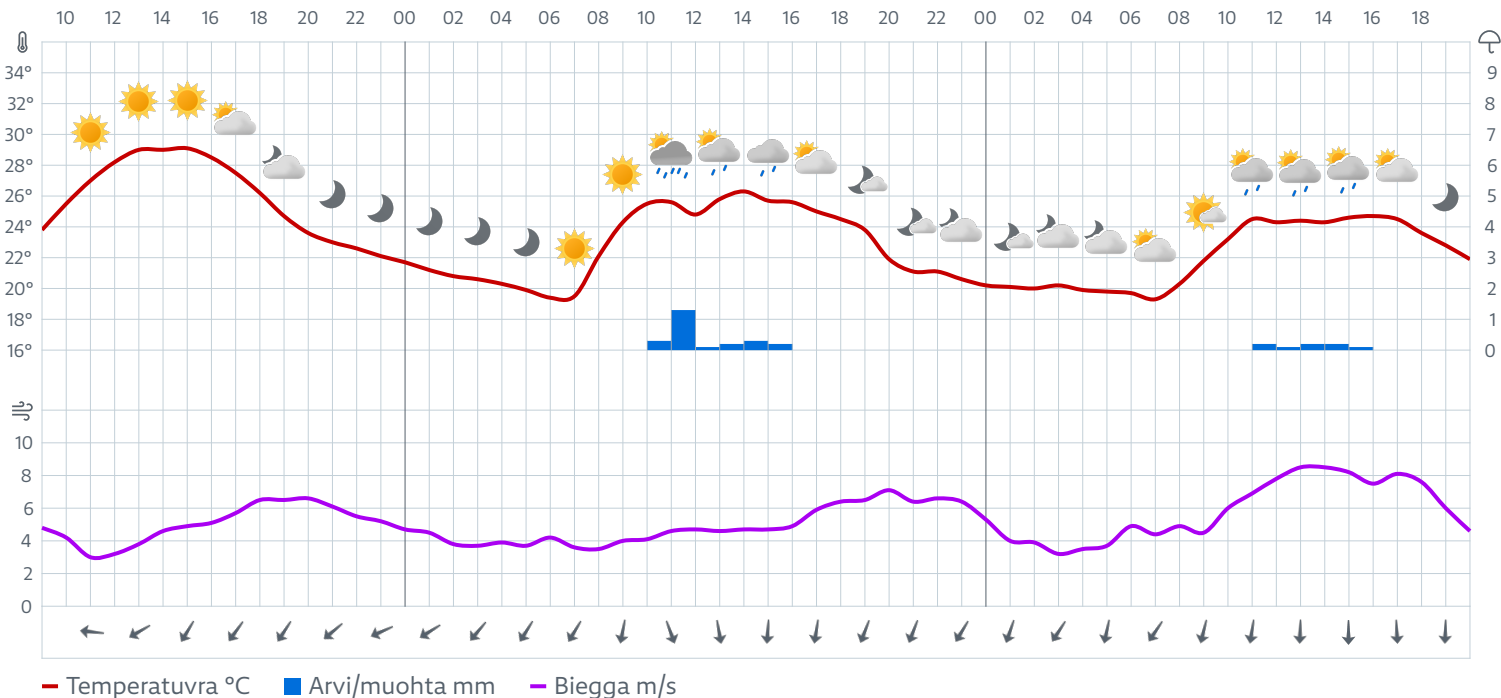

Dálkediđáhhus deike: Lady Diana Hotel

Meteogramma Čak. 6. b. tii. 09:00 – Čak. 8. b. tii. 20:00

Be. čak. 6. b.

Lá. čak. 7. b.

So. čak. 8. b.

Guhkesáiggediđáhhus čak. 6. b. – čak. 13. b.

	00-12	12-00	Maks./min. temperatuvra	Arvi/Muohta mm	Maks./min. biegga m/s
Be. čak. 6. b.			29° / 22°		7 / 3
Lá. čak. 7. b.			26° / 19°	2,7	6 / 4
So. čak. 8. b.			25° / 19°	1,4	8 / 3
Vu./má. čak. 9. b.			27° / 18°	0,2	4 / 1
Ma./di. čak. 10. b.			29° / 19°		3 / 2
Ga. čak. 11. b.			31° / 21°		4 / 1
Du. čak. 12. b.			32° / 21°		5 / 1
Be. čak. 13. b.			32° / 20°		5 / 1