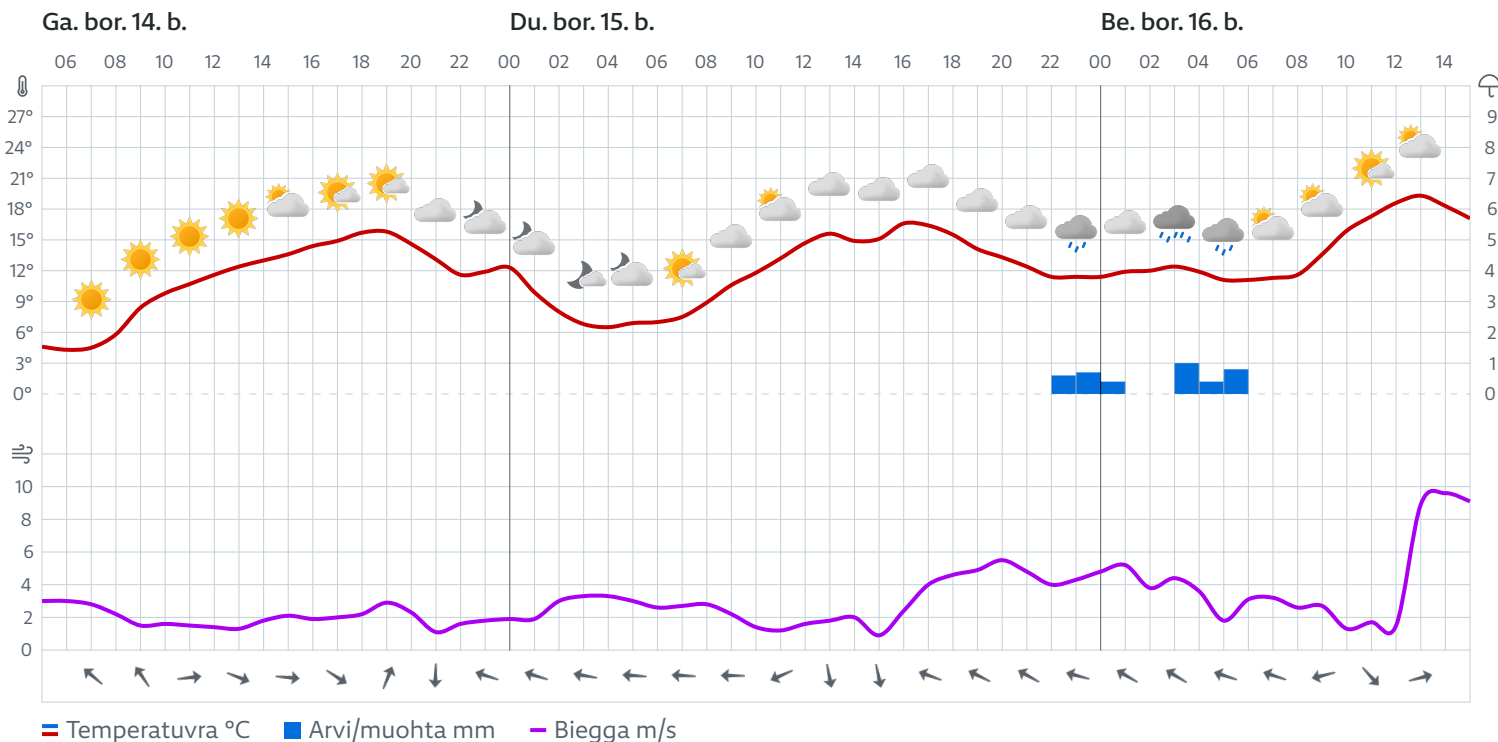

Dálkedieđáhus deike: Denali Princess Wilderness Lodge

Meteográtma Bor. 14. b. tii. 05:00 – Bor. 16. b. tii. 15:00

Guhkesáiggedieđáhus bor. 14. b. – bor. 21. b.

	00–12	12–00	Maks./min. temperatuvra	Arvi/Muohta mm	Maks./min. bieggá m/s
Ga. bor. 14. b.			16° / 4°		3 / 1
Du. bor. 15. b.			17° / 7°	1,4	5 / 2
Be. bor. 16. b.			19° / 11°	2,8	9 / 1
Lá. bor. 17. b.			20° / 9°	1,5	5 / 1
So. bor. 18. b.			20° / 11°	5,2	5 / 2
Vu./má. bor. 19. b.			12° / 5°	3,3	6 / 2
Ma./di. bor. 20. b.			11° / 3°	0,6	4 / 1
Ga. bor. 21. b.			17° / 6°	0,5	2 / 1