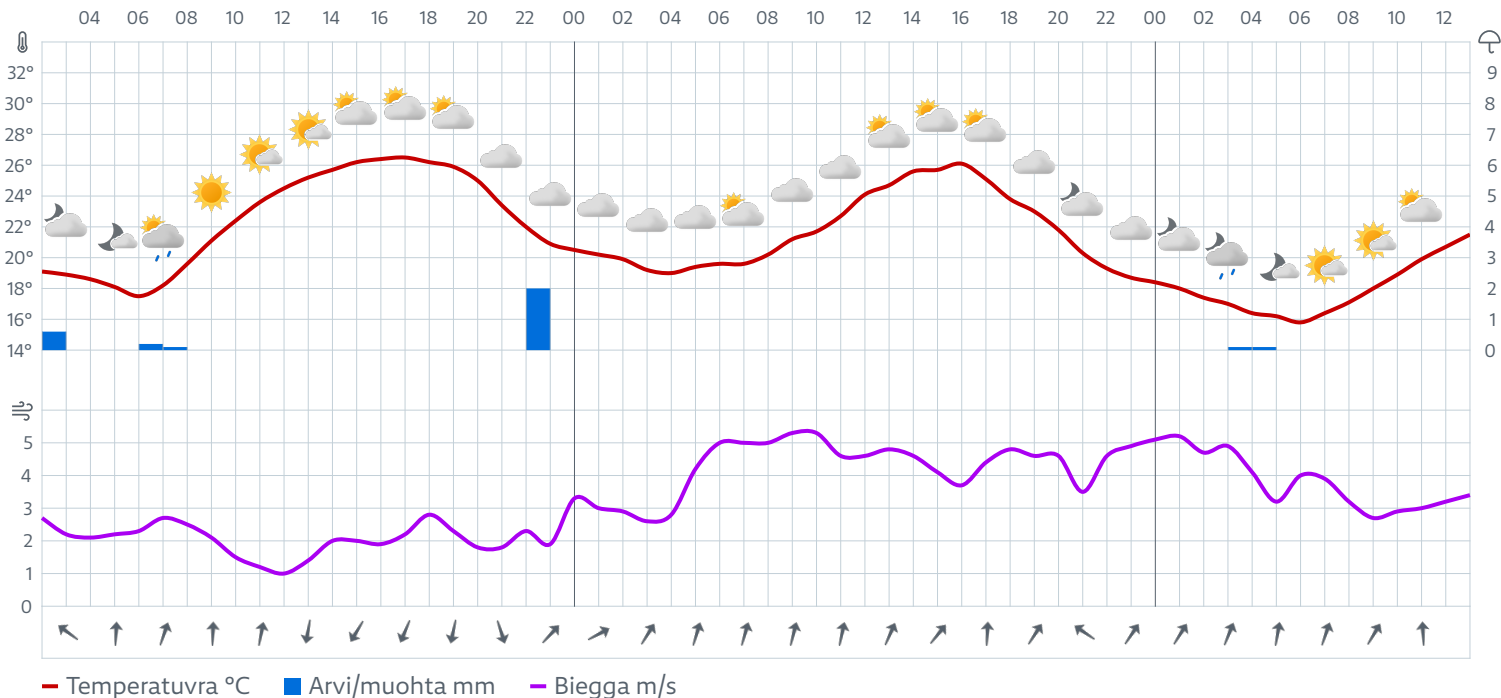

# Dálkediđáhhus deike: Meyenheim

Meteogramma Suo. 11. b. tii. 02:00 – Suo. 13. b. tii. 13:00

Du. suo. 11. b.

Be. suo. 12. b.

Lá. suo. 13. b.

## Guhkesáiggediđáhhus suo. 11. b. – suo. 18. b.

	00-12	12-00	Maks./min. temperatuvra	Arvi/Muohta mm	Maks./min. bieggá m/s
Du. suo. 11. b.			27° / 18°	3,3	3 / 1
Be. suo. 12. b.			26° / 18°	0,4	5 / 3
Lá. suo. 13. b.			23° / 13°	1	5 / 3
So. suo. 14. b.			24° / 12°		1 / 0
Vu./má. suo. 15. b.			30° / 16°	4,4	2 / 0
Ma./di. suo. 16. b.			27° / 18°	1,1	2 / 1
Ga. suo. 17. b.			27° / 16°		3 / 2
Du. suo. 18. b.			27° / 17°	0,3	2 / 1