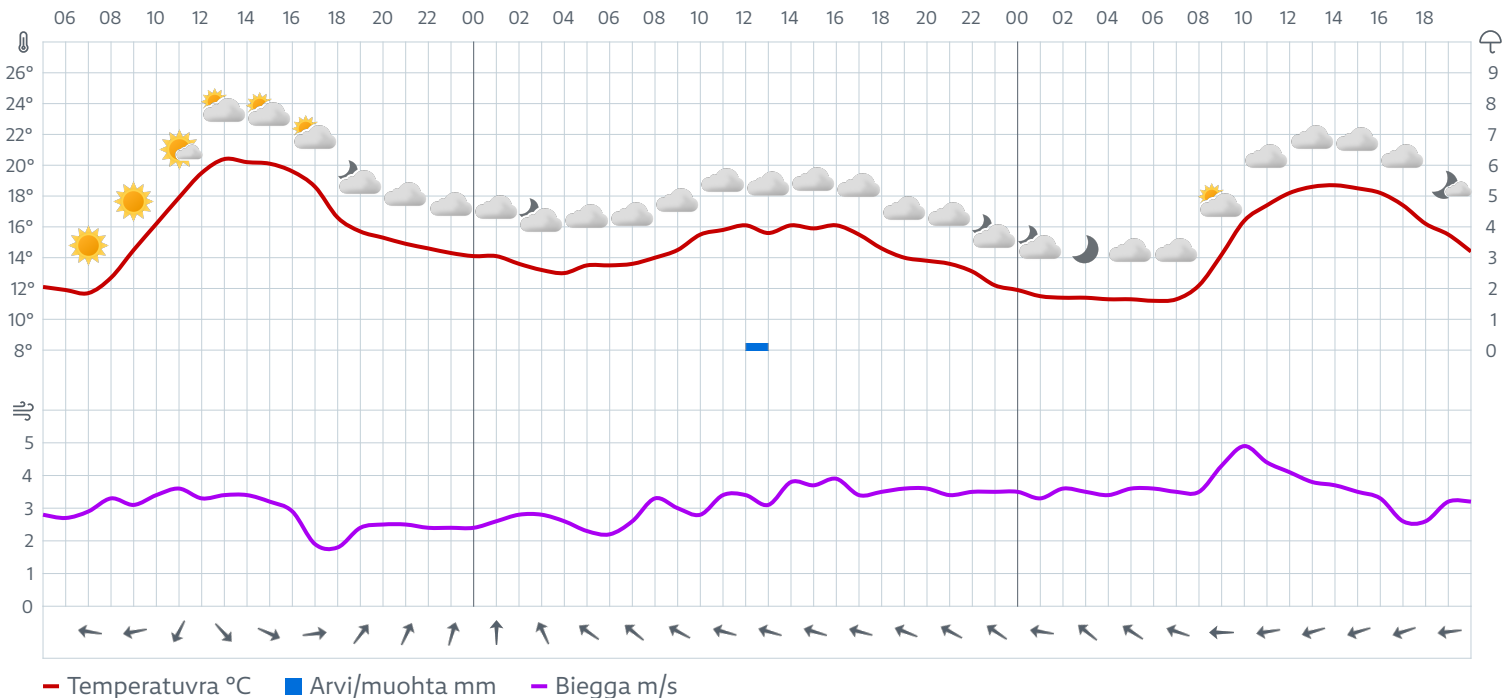

Dálkedieđáhus deike: Ventania

Meteogramma Suo. 14. b. tii. 05:00 – Suo. 16. b. tii. 20:00

So. suo. 14. b.

Vu./má. suo. 15. b.

Ma./di. suo. 16. b.

Guhkesáiggedieđáhus suo. 14. b. – suo. 21. b.

	00-12	12-00	Maks./min. temperatuvra	Arvi/Muohta mm	Maks./min. bieggá m/s
So. suo. 14. b.			20° / 12°	0,2	4 / 2
Vu./má. suo. 15. b.			16° / 12°	0,7	4 / 2
Ma./di. suo. 16. b.			19° / 11°		4 / 3
Ga. suo. 17. b.			22° / 10°	0,1	2 / 1
Du. suo. 18. b.			22° / 10°		2 / 1
Be. suo. 19. b.			21° / 9°		3 / 2
Lá. suo. 20. b.			23° / 10°		2 / 1
So. suo. 21. b.			24° / 11°		2 / 2