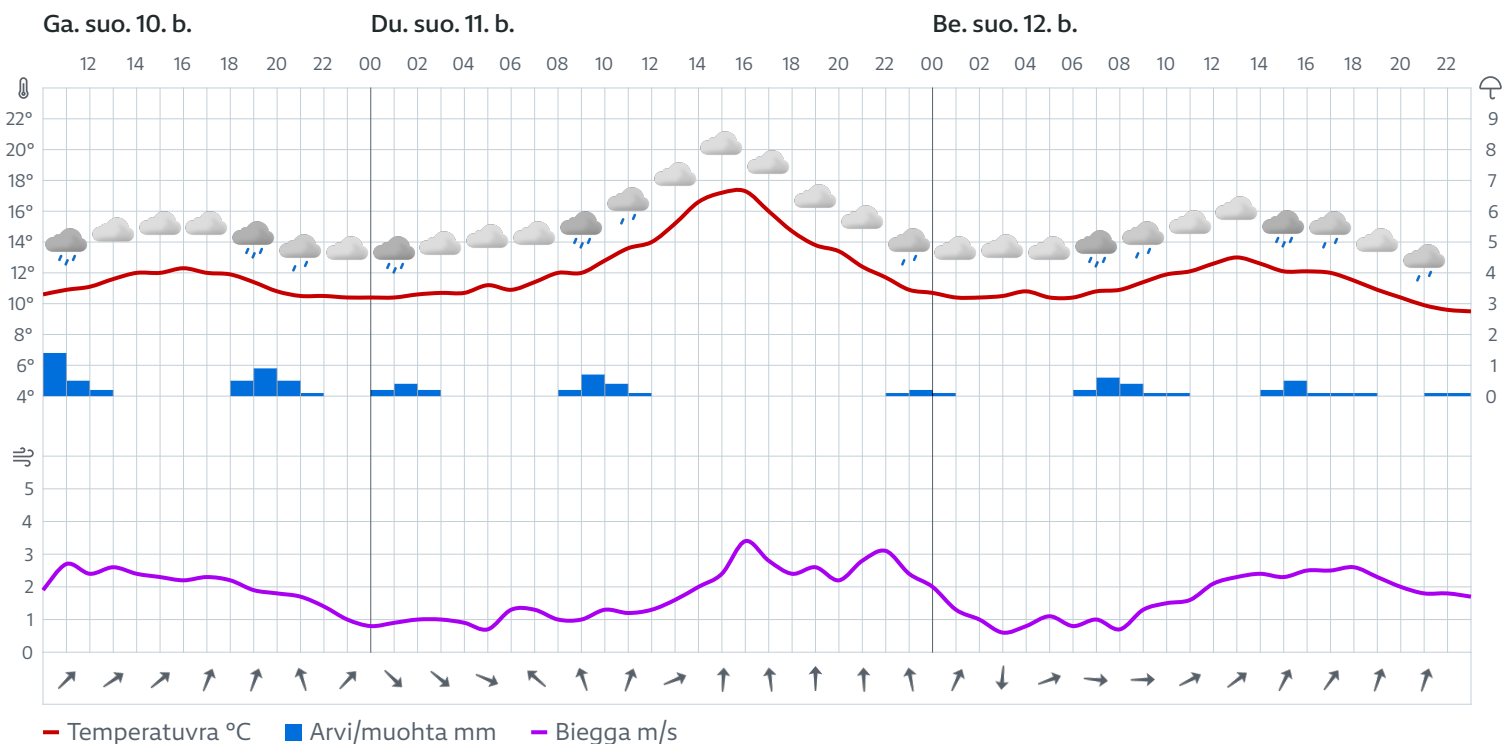

Dálkedieđáhus deike: Yelizovo Airport

Meteogramma Suo. 10. b. tii. 10:00 – Suo. 12. b. tii. 23:00

Guhkesáiggedieđáhus suo. 10. b. – suo. 17. b.

	00-12	12-00	Maks./min. temperatuvra	Arvi/Muohta mm	Maks./min. biegga m/s
Ga. suo. 10. b.			12° / 10°	4,6	3 / 1
Du. suo. 11. b.			17° / 10°	2,7	2 / 1
Be. suo. 12. b.			13° / 9°	3,6	3 / 1
Lá. suo. 13. b.			13° / 9°	5,4	2 / 1
So. suo. 14. b.			14° / 9°	0,8	3 / 1
Vu./má. suo. 15. b.			16° / 9°		3 / 1
Ma./di. suo. 16. b.			17° / 9°	0,1	3 / 1
Ga. suo. 17. b.			16° / 9°		3 / 1