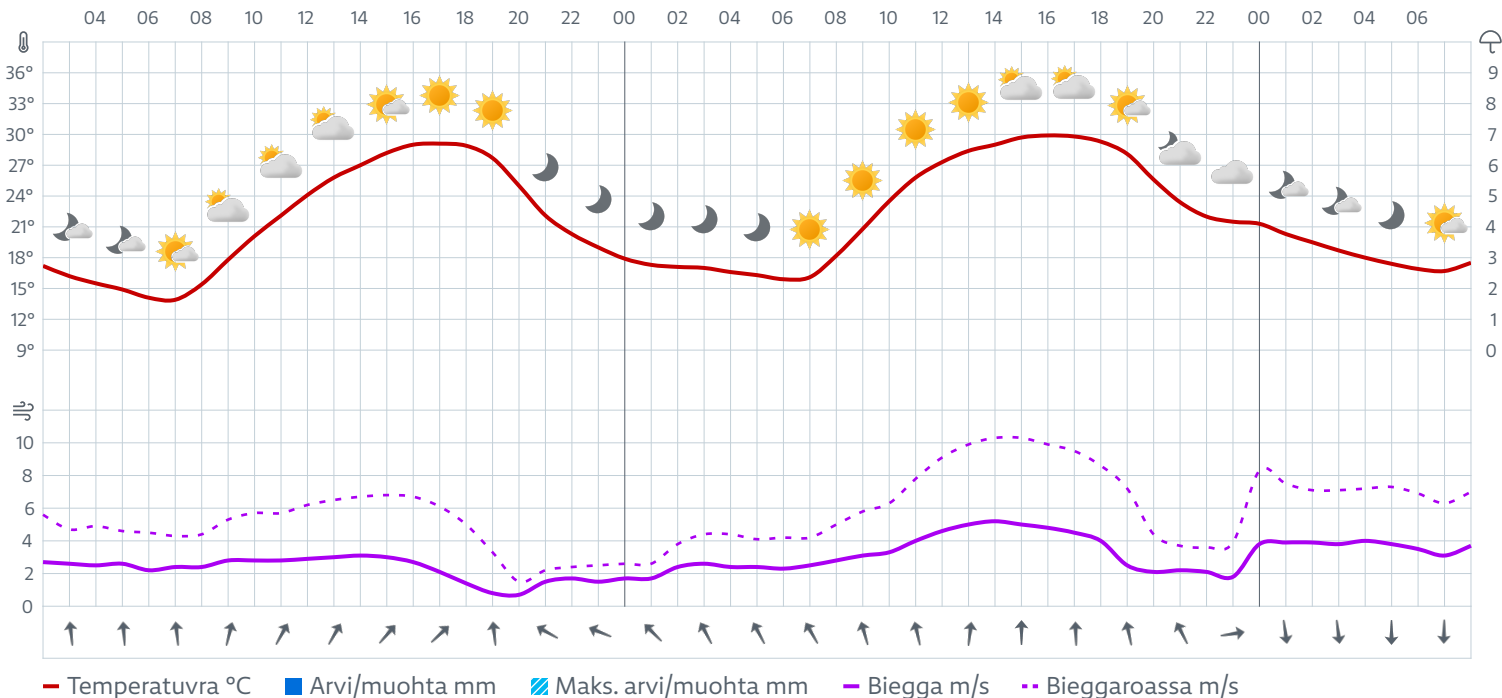

Dálkedieđáhus deike: Vyalikaya Byerastavitsa

Meteogramma Bor. 24. b. tii. 02:00 – Bor. 26. b. tii. 08:00

Lá. bor. 24. b.

So. bor. 25. b.

Vu./má. bor. 26. b.

Guhkesáiggedieđáhus bor. 24. b. – bor. 31. b.

	00-12	12-00	Maks./min. temperatuvra	Arvi/Muohta mm	Man vejolaš ahte arvá/muohtá	Maks./min. bieggá m/s
Lá. bor. 24. b.			29° / 14°		0%	3 / 1
So. bor. 25. b.			30° / 16°		0%	5 / 2
Vu./má. bor. 26. b.			25° / 17°		30%	4 / 3
Ma./di. bor. 27. b.			26° / 16°		30%	3 / 3
Ga. bor. 28. b.			27° / 17°		20%	3 / 3
Du. bor. 29. b.			28° / 17°		10%	3 / 2
Be. bor. 30. b.			28° / 16°		10%	3 / 2
Lá. bor. 31. b.			28° / 16°		20%	3 / 2