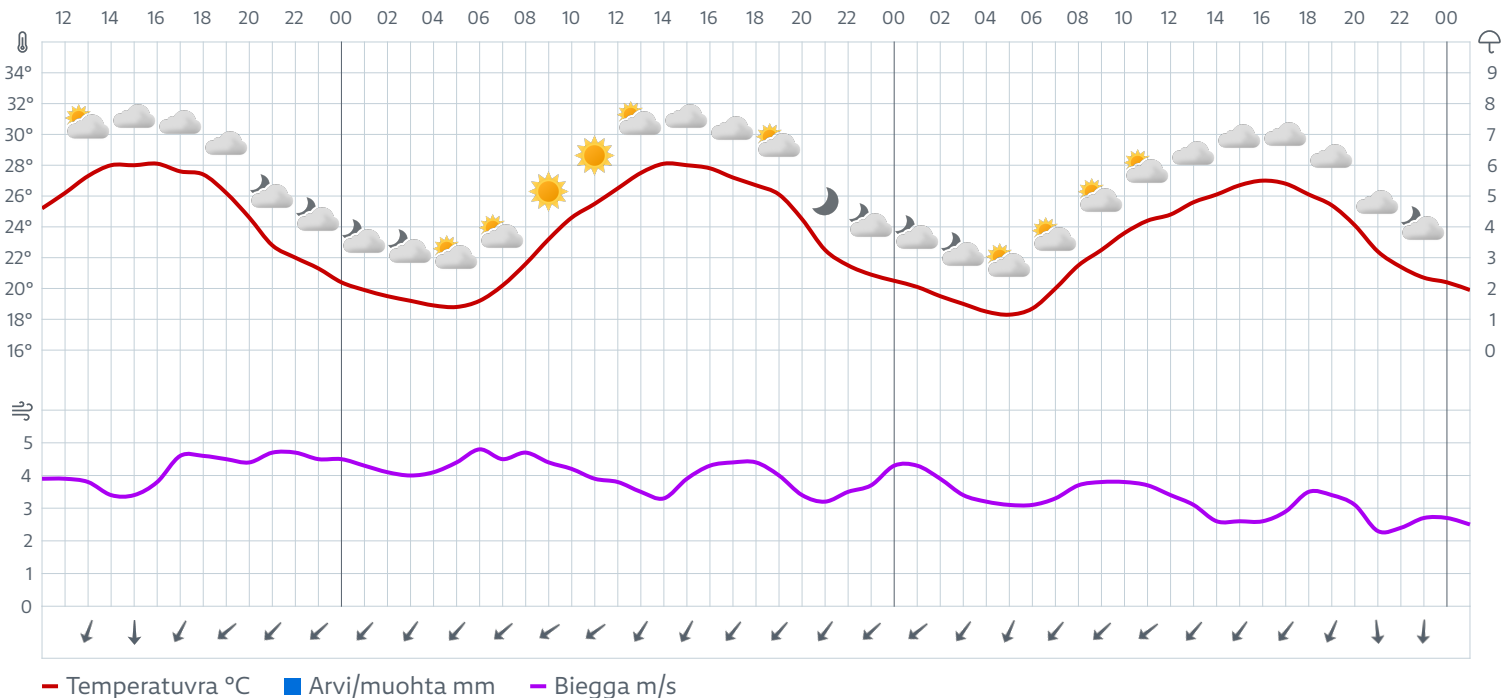

# Dálkedieđáhus deike: Brno–Tuřany Airport

## Meteogramma Suo. 18. b. tii. 11:00 – Suo. 21. b. tii. 01:00

Du. suo. 18. b.

Be. suo. 19. b.

Lá. suo. 20. b.

## Guhkesáiggedieđáhus suo. 18. b. – suo. 25. b.

	00–12	12–00	Maks./min. temperatuvra	Arvi/Muohta mm	Maks./min. biegga m/s
Du. suo. 18. b.			28° / 21°		5 / 3
Be. suo. 19. b.			28° / 19°		5 / 4
Lá. suo. 20. b.			27° / 18°		4 / 3
So. suo. 21. b.			30° / 16°		2 / 1
Vu./má. suo. 22. b.			29° / 19°	3,5	5 / 2
Ma./di. suo. 23. b.			28° / 20°		4 / 3
Ga. suo. 24. b.			24° / 14°	0,1	6 / 3
Du. suo. 25. b.			22° / 13°	0,2	5 / 3