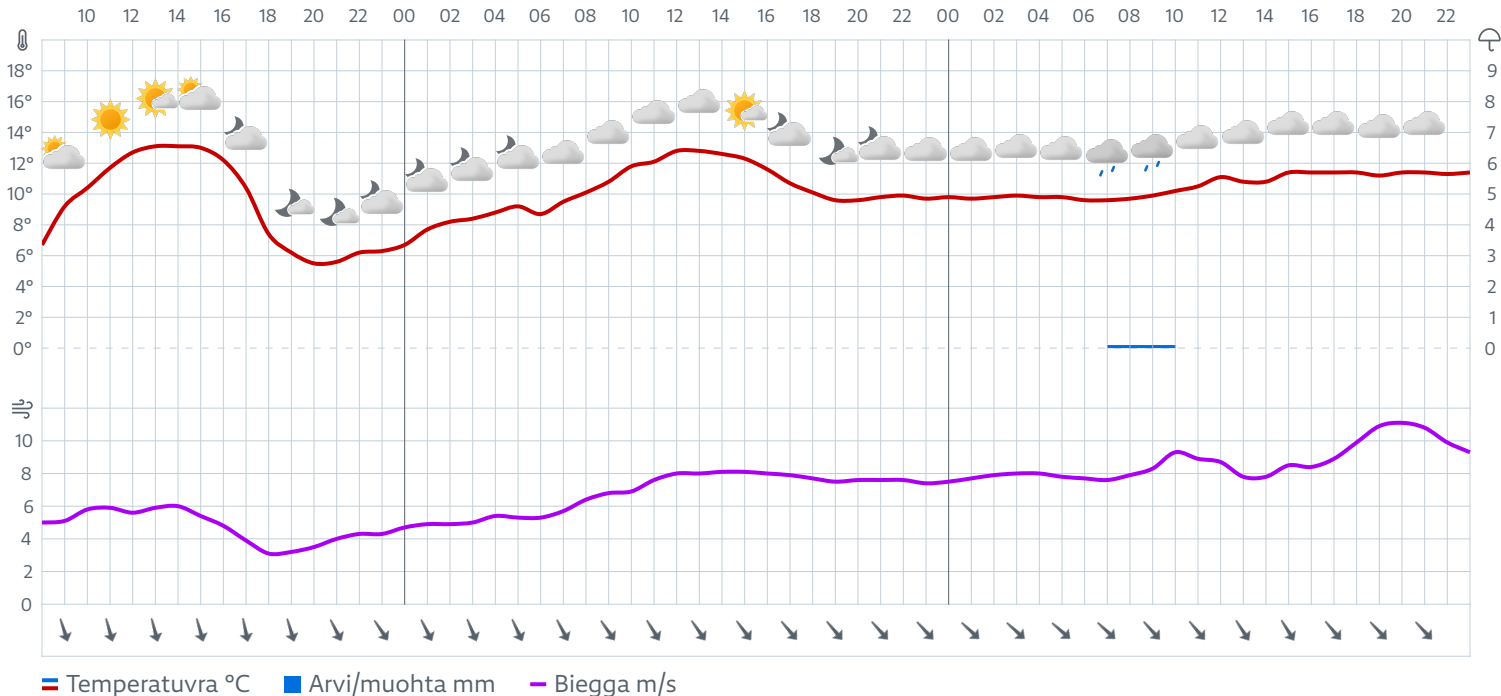

Dálkedieđáhus deike: Whitemans Valley

Meteográtma Suo. 26. b. tii. 08:00 – Suo. 28. b. tii. 23:00

Be. suo. 26. b.

Lá. suo. 27. b.

So. suo. 28. b.

Guhkesáiggedieđáhus suo. 26. b. – bor. 2. b.

| | 00-12 | 12-00 | Maks./min. temperatuvra | Arvi/Muohta mm | Maks./min. biegga m/s |
|---------------------|-------|-------|-------------------------|----------------|-----------------------|
| Be. suo. 26. b. | | | 13° / 6° | | 6 / 3 |
| Lá. suo. 27. b. | | | 13° / 8° | | 8 / 5 |
| So. suo. 28. b. | | | 11° / 10° | 1,1 | 10 / 8 |
| Vu./má. suo. 29. b. | | | 13° / 10° | 6,5 | 10 / 4 |
| Ma./di. suo. 30. b. | | | 13° / 6° | 16 | 6 / 3 |
| Ga. suo. 31. b. | | | 8° / 5° | 3,5 | 8 / 6 |
| Du. bor. 1. b. | | | 7° / 4° | 0,6 | 6 / 2 |
| Be. bor. 2. b. | | | 7° / 5° | 1,7 | 7 / 2 |