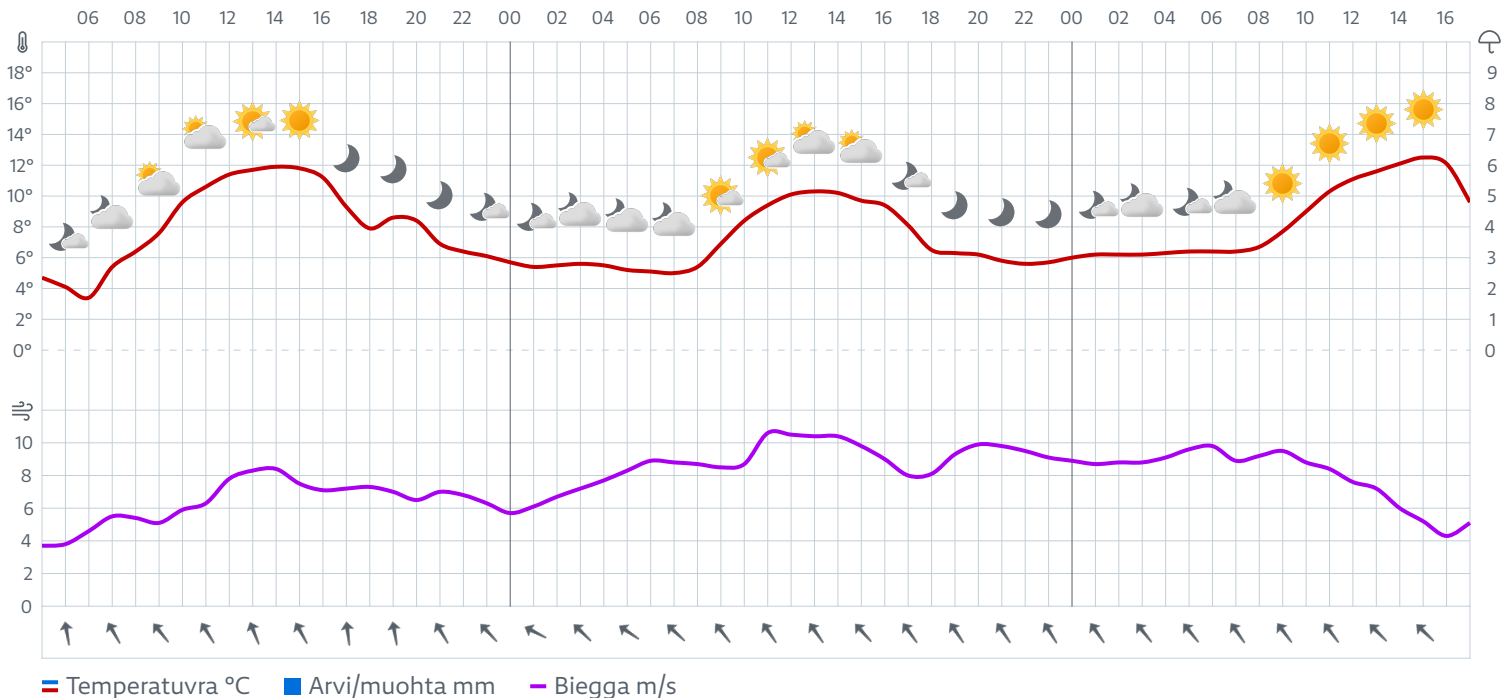

Dálkediđáhhus deike: Burgess Park

Meteogramma Suo. 11. b. tii. 04:00 – Suo. 13. b. tii. 17:00

Du. suo. 11. b.

Be. suo. 12. b.

Lá. suo. 13. b.

Guhkesáiggediđáhhus suo. 11. b. – suo. 18. b.

	00-12	12-00	Maks./min. temperatuvra	Arvi/Muohta mm	Maks./min. biegga m/s
Du. suo. 11. b.			12° / 3°		8 / 3
Be. suo. 12. b.			10° / 5°		11 / 6
Lá. suo. 13. b.			13° / 6°		10 / 5
So. suo. 14. b.			14° / 7°	0,2	5 / 3
Vu./má. suo. 15. b.			12° / 9°	20	7 / 6
Ma./di. suo. 16. b.			14° / 7°	14	5 / 2
Ga. suo. 17. b.			12° / 6°	1	2 / 1
Du. suo. 18. b.			13° / 6°	4,6	3 / 1