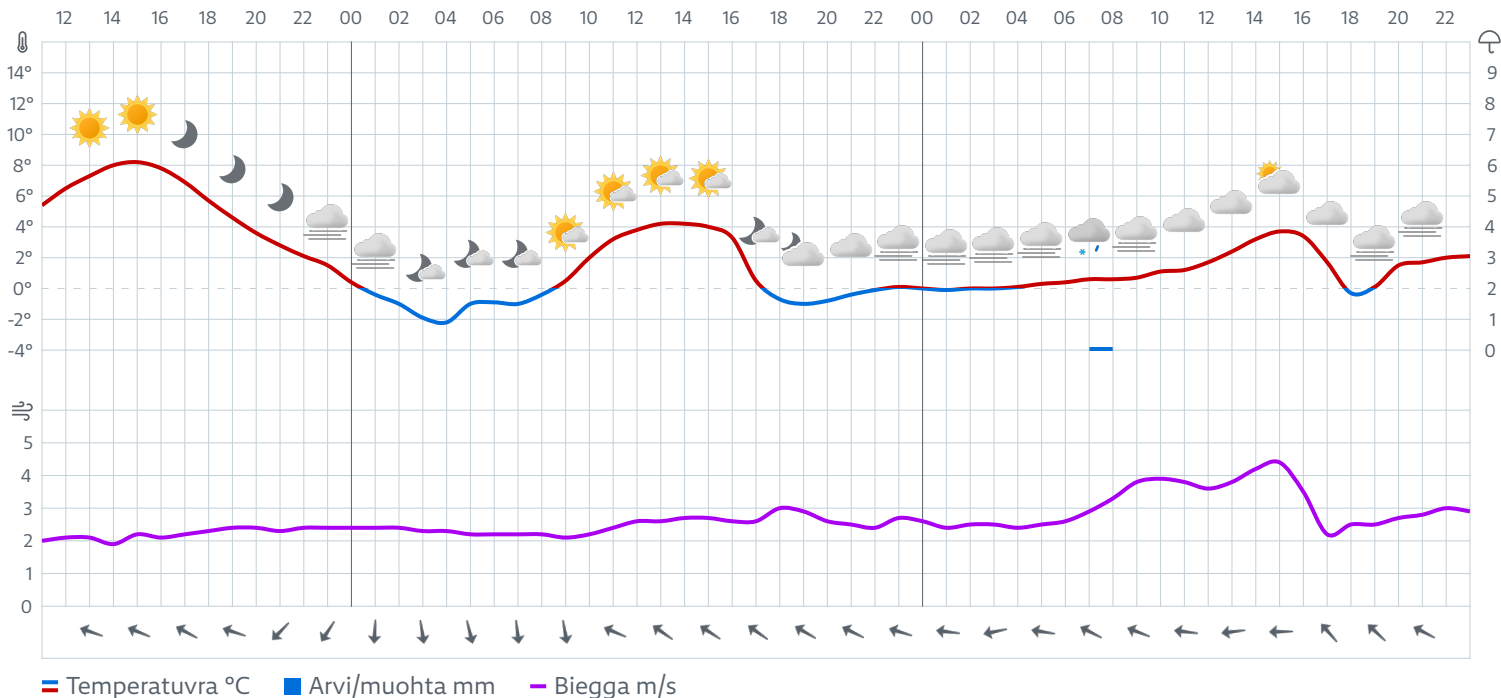

# Dálkediđáhus deike: Magdalen Hut

## Meteogramma Suo. 11. b. tii. 11:00 – Suo. 13. b. tii. 23:00

Du. suo. 11. b.

Be. suo. 12. b.

Lá. suo. 13. b.

## Guhkesáiggediđáhus suo. 11. b. – suo. 18. b.

	00-12	12-00	Maks./min. temperatuvra	Arvi/Muohta mm	Maks./min. biegga m/s
Du. suo. 11. b.			8° / 2°		2 / 2
Be. suo. 12. b.			4° / -2°		3 / 2
Lá. suo. 13. b.			4° / 0°	0,6	4 / 3
So. suo. 14. b.			8° / -2°		3 / 1
Vu./má. suo. 15. b.			6° / -2°	3	1 / 1
Ma./di. suo. 16. b.			8° / 1°	8,1	2 / 0
Ga. suo. 17. b.			9° / 0°		3 / 1
Du. suo. 18. b.			10° / 0°		2 / 0