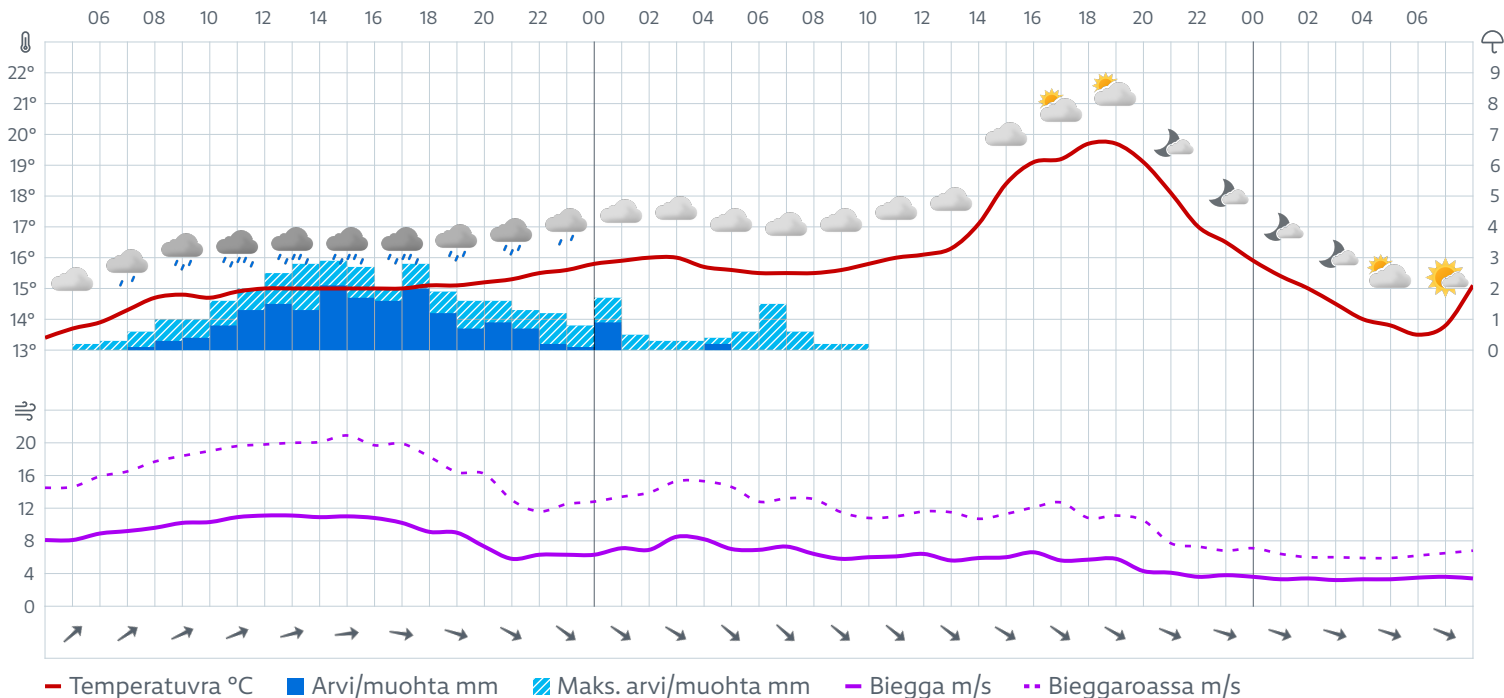

## Meteogramma Suo. 29. b. tii. 04:00 – Suo. 31. b. tii. 08:00

Vu./má. suo. 29. b.

Ma./di. suo. 30. b.

Ga. suo. 31. b.

## Guhkesáiggediđáhhus suo. 29. b. – bor. 5. b.

	00-12	12-00	Maks./min. temperatuvra	Arvi/Muohta mm	Man vejolaš ahte arvá/muohtá	Maks./min. bieggá m/s
Vu./má. suo. 29. b.			16° / 13°	17	100%	11 / 6
Ma./di. suo. 30. b.			20° / 16°	2,1	60%	7 / 6
Ga. suo. 31. b.			21° / 14°		5%	5 / 2
Du. bor. 1. b.			22° / 13°		5%	4 / 2
Be. bor. 2. b.			24° / 12°		20%	2 / 1
Lá. bor. 3. b.			23° / 14°		20%	2 / 1
So. bor. 4. b.			25° / 14°		10%	2 / 2
Vu./má. bor. 5. b.			26° / 14°		10%	2 / 1