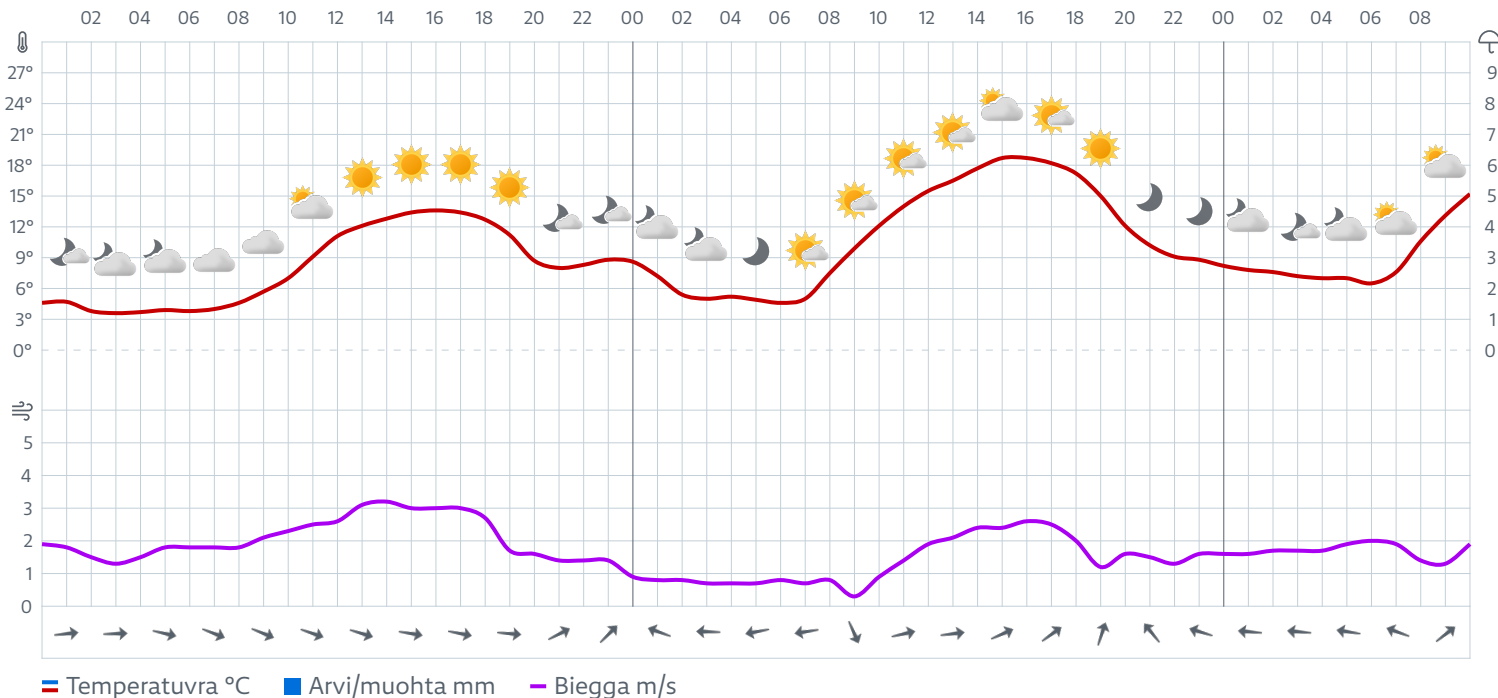

Dálkedieđáhus deike: Wells Gray Park

Meteogramma Bor. 28. b. tii. 00:00 – Bor. 30. b. tii. 10:00

Ga. bor. 28. b.

Du. bor. 29. b.

Be. bor. 30. b.

Guhkesáiggedieđáhus bor. 28. b. – čak. 4. b.

	00-12	12-00	Maks./min. temperatuvra	Arvi/Muohta mm	Maks./min. biegga m/s
Ga. bor. 28. b.			14° / 4°	0,1	3 / 2
Du. bor. 29. b.			19° / 5°		2 / 1
Be. bor. 30. b.			18° / 7°		3 / 2
Lá. bor. 31. b.			20° / 5°		1 / 1
So. čak. 1. b.			23° / 7°		2 / 1
Vu./má. čak. 2. b.			23° / 8°		2 / 1
Ma./di. čak. 3. b.			21° / 8°	0,1	2 / 1
Ga. čak. 4. b.			20° / 7°		2 / 0