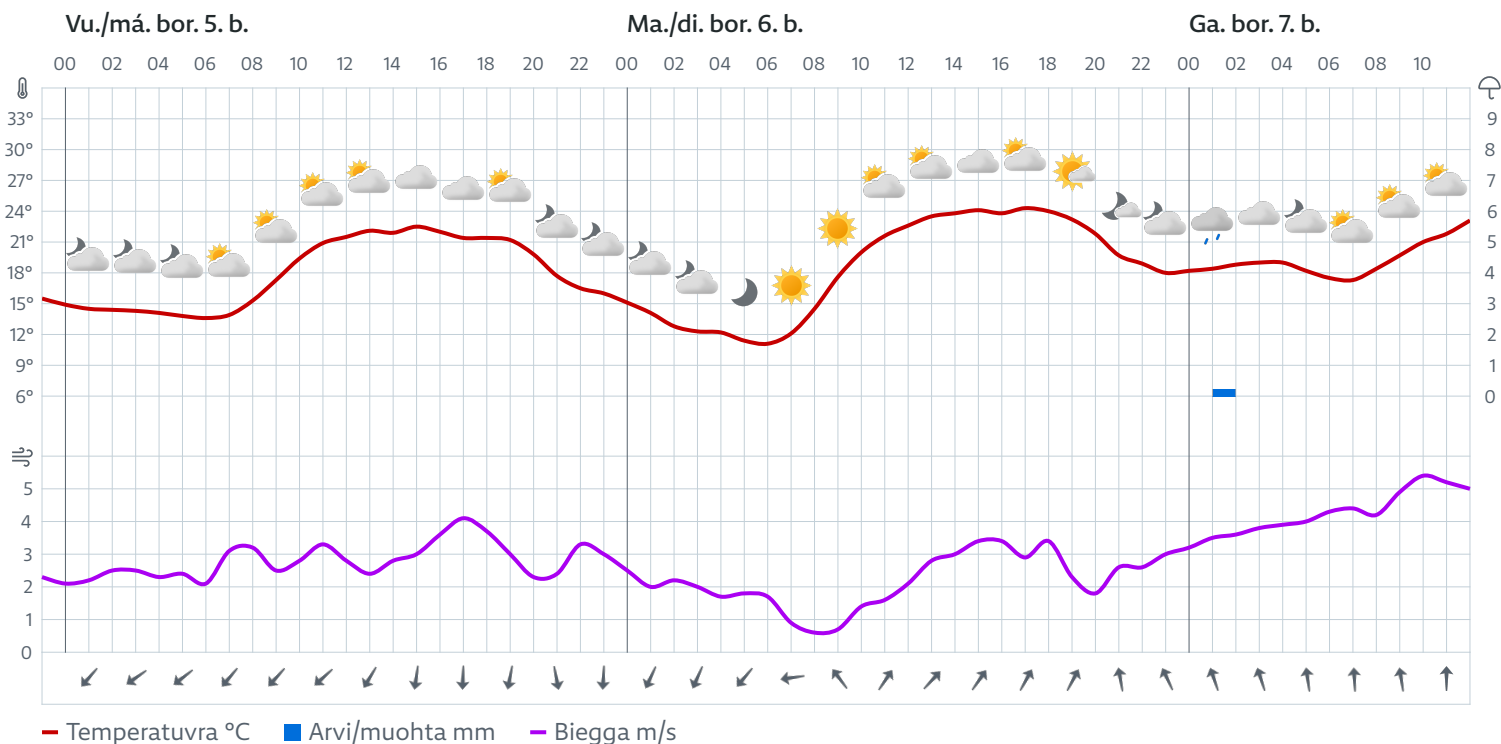

## Meteogramma Bor. 4. b. tii. 23:00 – Bor. 7. b. tii. 12:00