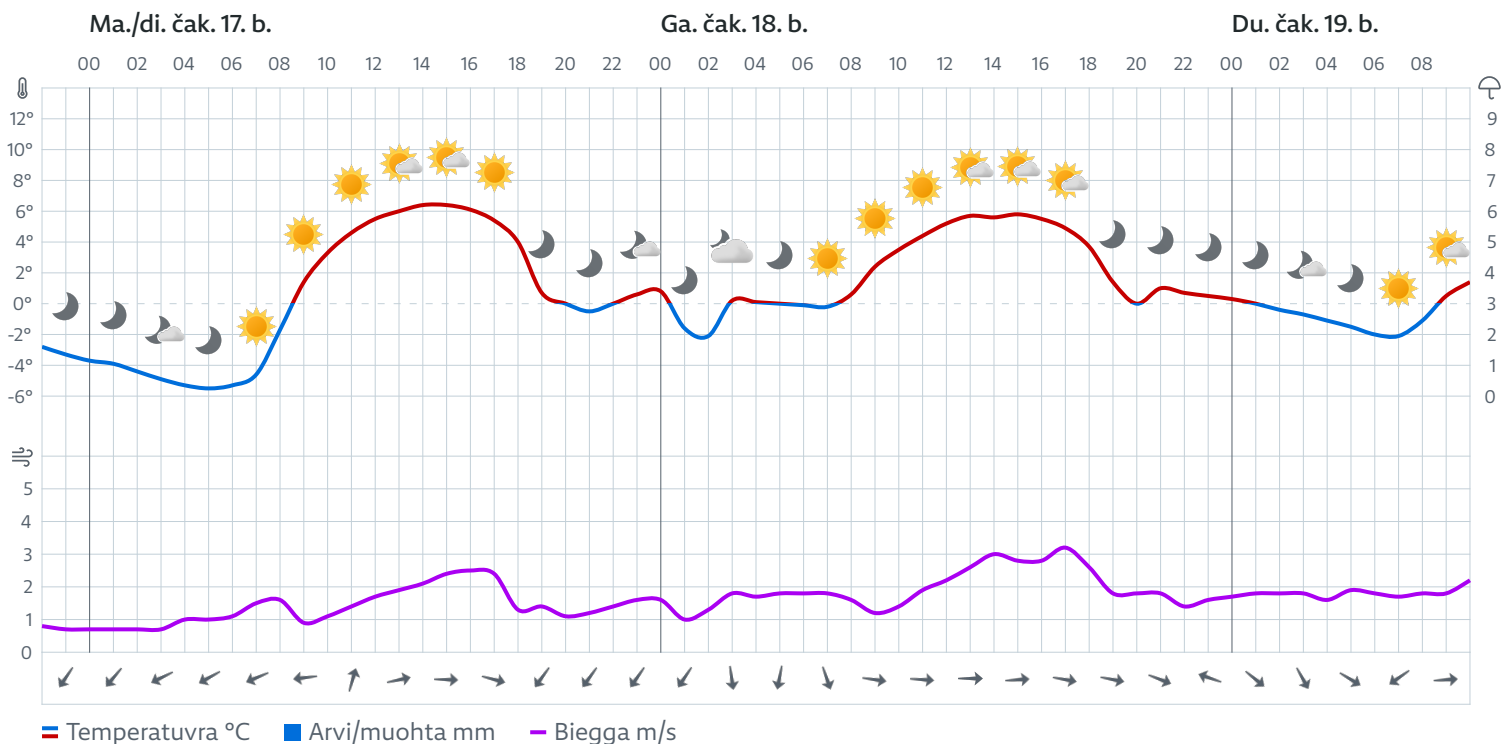

Dálkedieđáhus deike: Truce Mountain

Meteográfma Čak. 16. b. tii. 22:00 – Čak. 19. b. tii. 10:00

Guhkesáiggedieđáhus čak. 16. b. – čak. 23. b.

	00-12	12-00	Maks./min. temperatuvra	Arvi/Muohta mm	Maks./min. biegga m/s
Vu./má. čak. 16. b.		☾	-2° / -3°		1 / 1
Ma./di. čak. 17. b.	☀	☀	6° / -6°		2 / 1
Ga. čak. 18. b.	☀	☀	6° / -2°		3 / 2
Du. čak. 19. b.	☀☁	☁☔	5° / -2°	0,2	3 / 2
Be. čak. 20. b.	☀☁	☁☾	1° / -5°	1,8	3 / 1
Lá. čak. 21. b.	☀☁☔	☀☁	1° / -5°	0,9	2 / 0
So. čak. 22. b.	☀☁	☁☔	4° / -4°	0,4	3 / 1
Vu./má. čak. 23. b.	☁☔	☁☔	0° / -2°	22	4 / 1