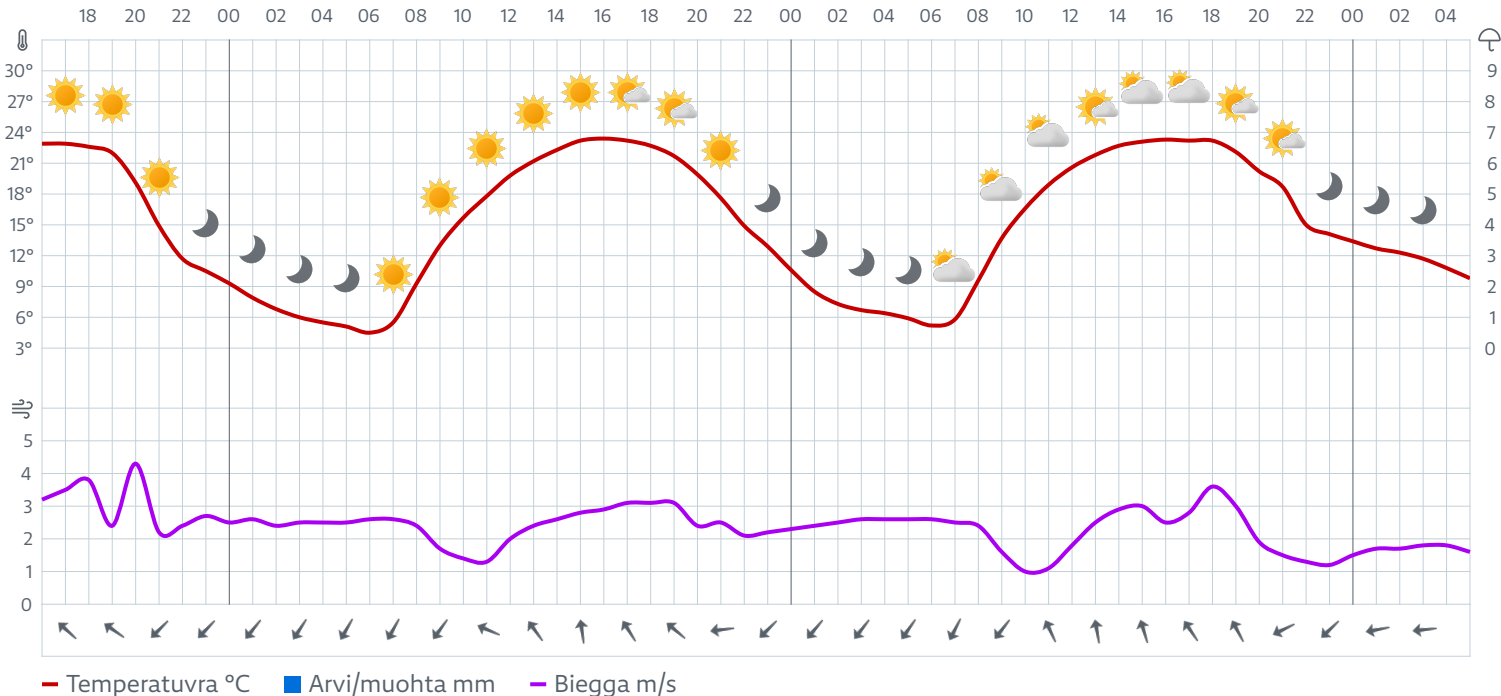

Dálkedieđáhus deike: The Steeples

Meteográmma Suo. 20. b. tii. 16:00 – Suo. 23. b. tii. 05:00

Lá. suo. 20. b. So. suo. 21. b.

Vu./má. suo. 22. b.

Guhkesáiggedieđáhus suo. 20. b. – suo. 27. b.

	00-12	12-00	Maks./min. temperatuvra	Arvi/Muohta mm	Maks./min. bieggá m/s
Lá. suo. 20. b.			23° / 11°		4 / 2
So. suo. 21. b.			23° / 5°		3 / 2
Vu./má. suo. 22. b.			23° / 5°		4 / 2
Ma./di. suo. 23. b.			24° / 5°		3 / 2
Ga. suo. 24. b.			23° / 6°		4 / 1
Du. suo. 25. b.			19° / 6°		4 / 2
Be. suo. 26. b.			14° / 2°		5 / 2
Lá. suo. 27. b.			17° / 2°		4 / 1