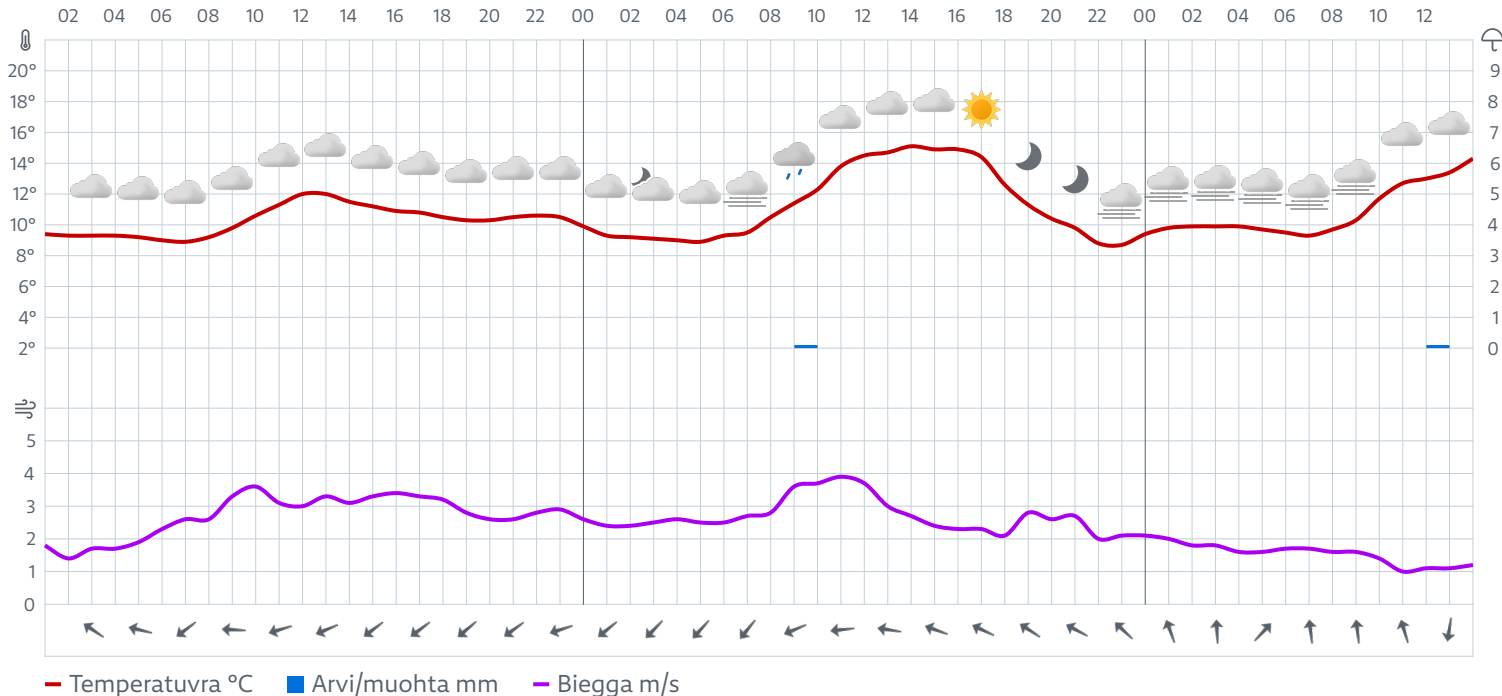

Dálkedieđáhus deike: Terra Nova

Meteogramma Čak. 28. b. tii. 01:30 – Čak. 30. b. tii. 14:30

Lá. čak. 28. b.

So. čak. 29. b.

Vu./má. čak. 30. b.

Guhkesáiggedieđáhus čak. 28. b. – gol. 5. b.

	00-12	12-00	Maks./min. temperatuvra	Arvi/Muohta mm	Maks./min. biegga m/s
Lá. čak. 28. b.			12° / 9°	0,2	4 / 1
So. čak. 29. b.			15° / 9°	0,5	4 / 2
Vu./má. čak. 30. b.			14° / 9°	1,4	2 / 1
Ma./di. gol. 1. b.			10° / 7°	1,7	6 / 3
Ga. gol. 2. b.			9° / 3°	0,3	5 / 2
Du. gol. 3. b.			11° / 3°		3 / 0
Be. gol. 4. b.			12° / 7°	18	7 / 3
Lá. gol. 5. b.			12° / 9°	0,8	4 / 1