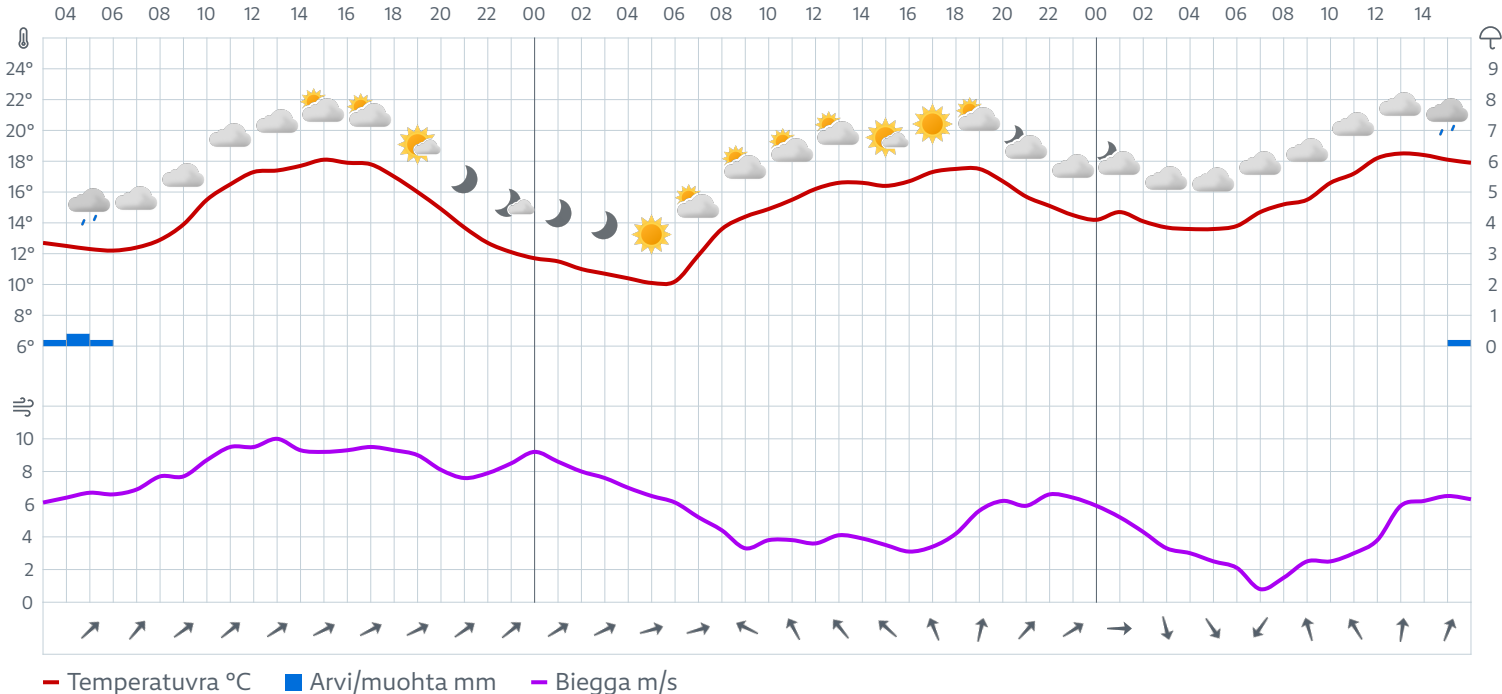

Dálkedieđáhus deike: Strawberry Vale

Meteogramma Gea. 27. b. tii. 03:00 – Gea. 29. b. tii. 16:00

Du. gea. 27. b.

Be. gea. 28. b.

Lá. gea. 29. b.

Guhkesáiggedieđáhus gea. 27. b. – suo. 4. b.

	00-12	12-00	Maks./min. temperatuvra	Arvi/Muohta mm	Maks./min. biegga m/s
Du. gea. 27. b.			18° / 12°	0,8	10 / 6
Be. gea. 28. b.			18° / 10°		9 / 4
Lá. gea. 29. b.			21° / 14°	0,6	6 / 2
So. gea. 30. b.			21° / 13°	0,4	7 / 3
Vu./má. suo. 1. b.			20° / 12°	0,1	6 / 2
Ma./di. suo. 2. b.			21° / 11°		5 / 3
Ga. suo. 3. b.			21° / 12°		3 / 2
Du. suo. 4. b.			22° / 14°		5 / 1