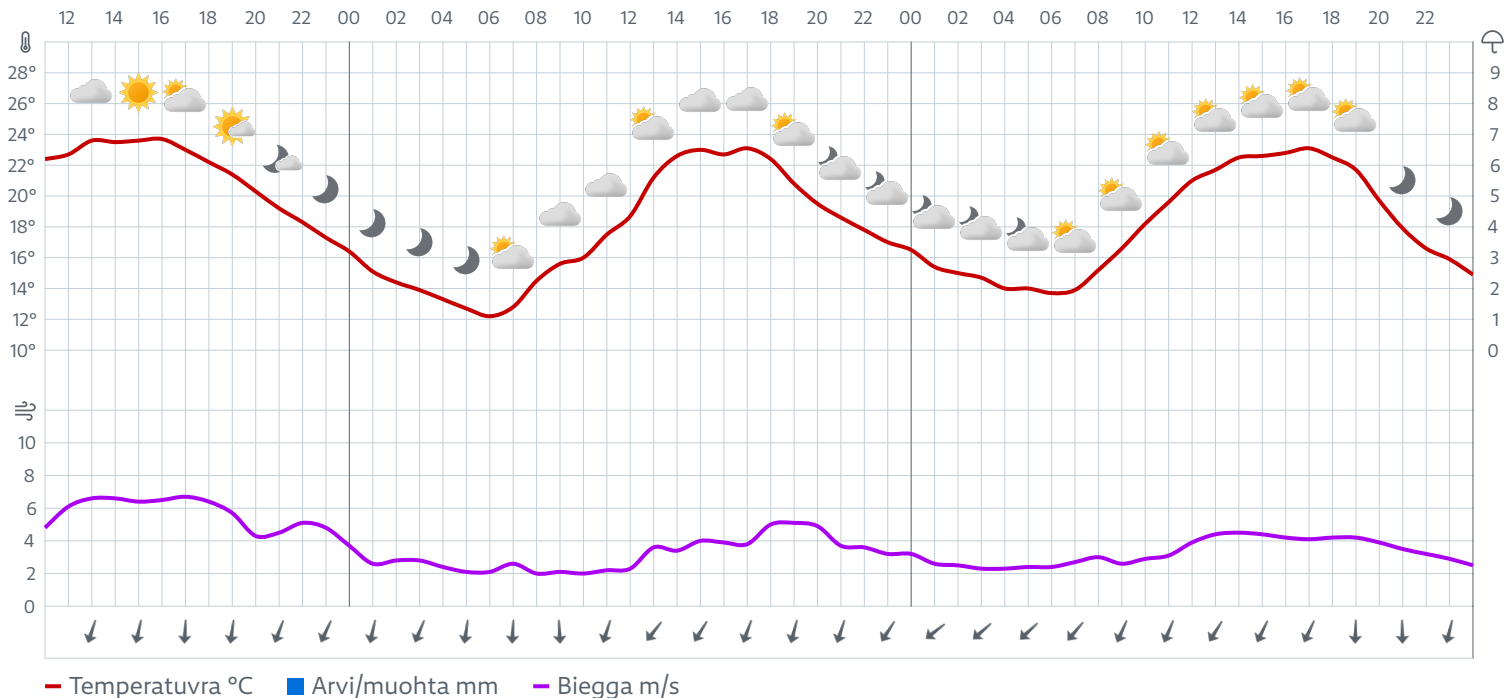

Dálkedieđáhus deike: St. Malo Provincial Park

Meteogramma Bor. 3. b. tii. 11:00 – Bor. 6. b. tii. 00:00

Lá. bor. 3. b.

So. bor. 4. b.

Vu./má. bor. 5. b.

Guhkesáiggedieđáhus bor. 3. b. – bor. 10. b.

	00-12	12-00	Maks./min. temperatuvra	Arvi/Muohta mm	Maks./min. bieggá m/s
Lá. bor. 3. b.			24° / 17°		7 / 4
So. bor. 4. b.			23° / 12°		5 / 2
Vu./má. bor. 5. b.			23° / 14°		4 / 2
Ma./di. bor. 6. b.			24° / 11°		4 / 2
Ga. bor. 7. b.			27° / 18°	13	5 / 3
Du. bor. 8. b.			21° / 15°	0,3	5 / 2
Be. bor. 9. b.			22° / 15°	0,6	3 / 2
Lá. bor. 10. b.			25° / 14°	0,4	2 / 1