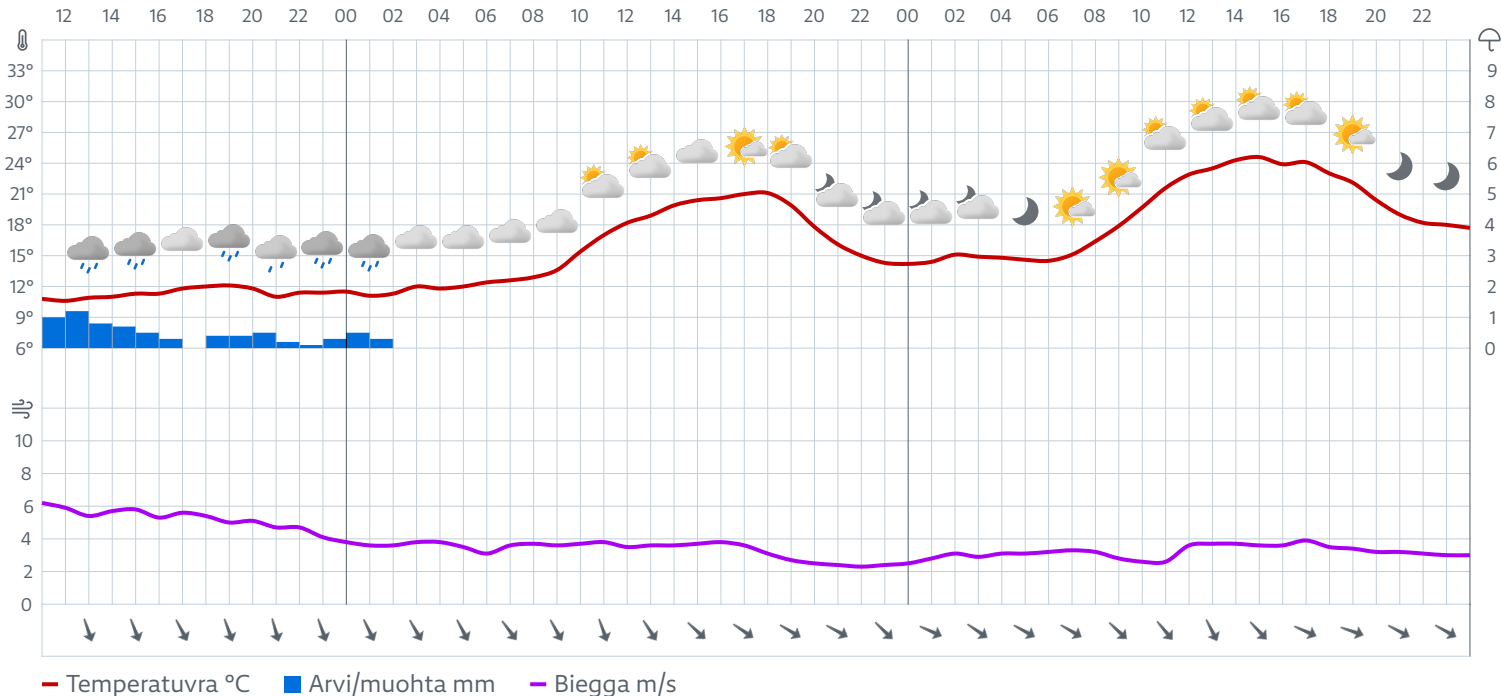

Dálkedieđáhus deike: Sioux Lookout

Meteogramma Bor. 9. b. tii. 11:00 – Bor. 12. b. tii. 00:00

Be. bor. 9. b.

Lá. bor. 10. b.

So. bor. 11. b.

Guhkesáiggedieđáhus bor. 9. b. – bor. 16. b.

	00-12	12-00	Maks./min. temperatuvra	Arvi/Muohta mm	Maks./min. biegga m/s
Be. bor. 9. b.			12° / 10°	6,5	6 / 4
Lá. bor. 10. b.			21° / 11°	0,8	4 / 3
So. bor. 11. b.			25° / 14°		4 / 3
Vu./má. bor. 12. b.			27° / 15°	0,1	3 / 1
Ma./di. bor. 13. b.			27° / 16°	0,2	2 / 0
Ga. bor. 14. b.			26° / 17°	1	3 / 2
Du. bor. 15. b.			23° / 17°	31	5 / 4
Be. bor. 16. b.			25° / 17°	6,6	2 / 1