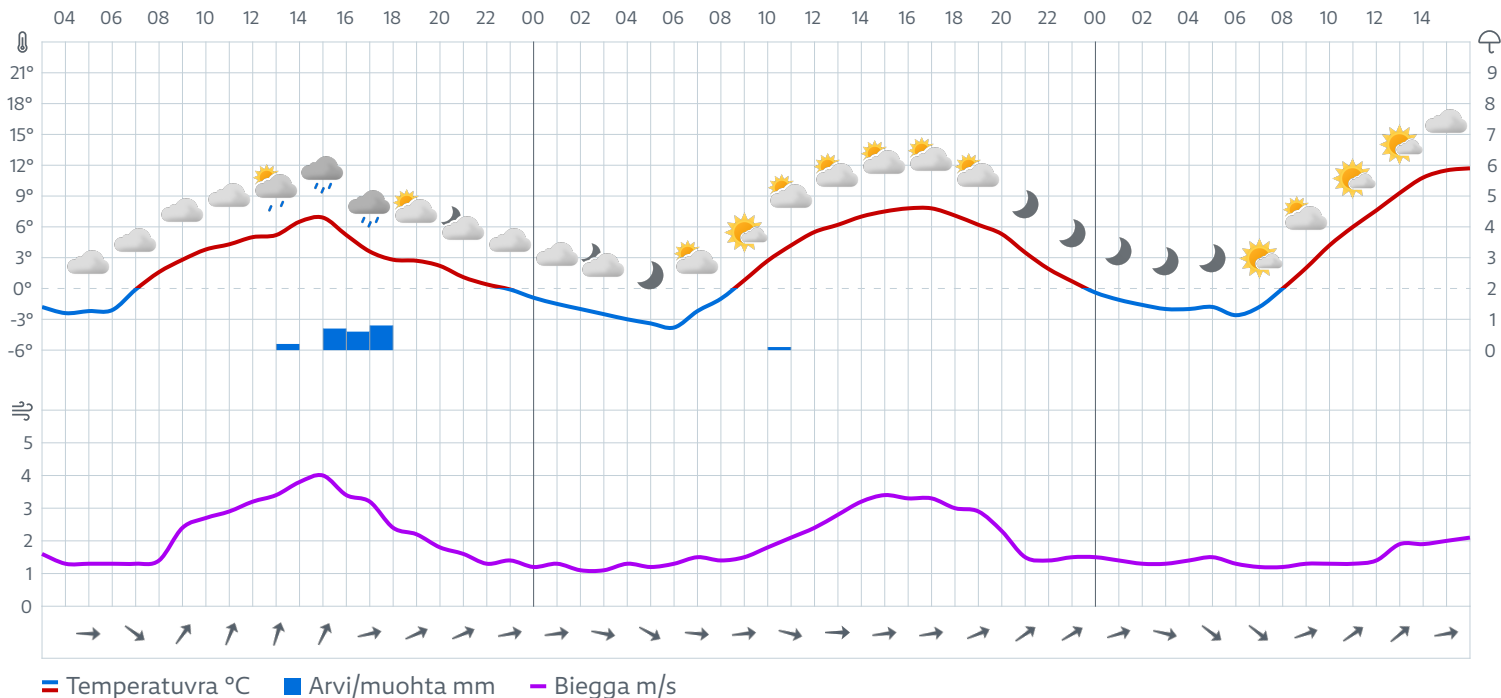

# Dálkedieđáhus deike: Sessel Mountain

Meteogramma Suo. 24. b. tii. 03:00 – Suo. 26. b. tii. 16:00

Ga. suo. 24. b.

Du. suo. 25. b.

Be. suo. 26. b.

## Guhkesáiggedieđáhus suo. 24. b. – suo. 31. b.

	00-12	12-00	Maks./min. temperatuvra	Arvi/Muohta mm	Maks./min. biegga m/s
Ga. suo. 24. b.			7° / -2°	2,6	4 / 1
Du. suo. 25. b.			8° / -4°	0,4	3 / 1
Be. suo. 26. b.			12° / -3°		2 / 1
Lá. suo. 27. b.			14° / 2°	0,2	3 / 0
So. suo. 28. b.			13° / 2°		3 / 1
Vu./má. suo. 29. b.			10° / 4°	3,4	2 / 1
Ma./di. suo. 30. b.			9° / 2°	8,8	2 / 1
Ga. suo. 31. b.			12° / 1°		2 / 1