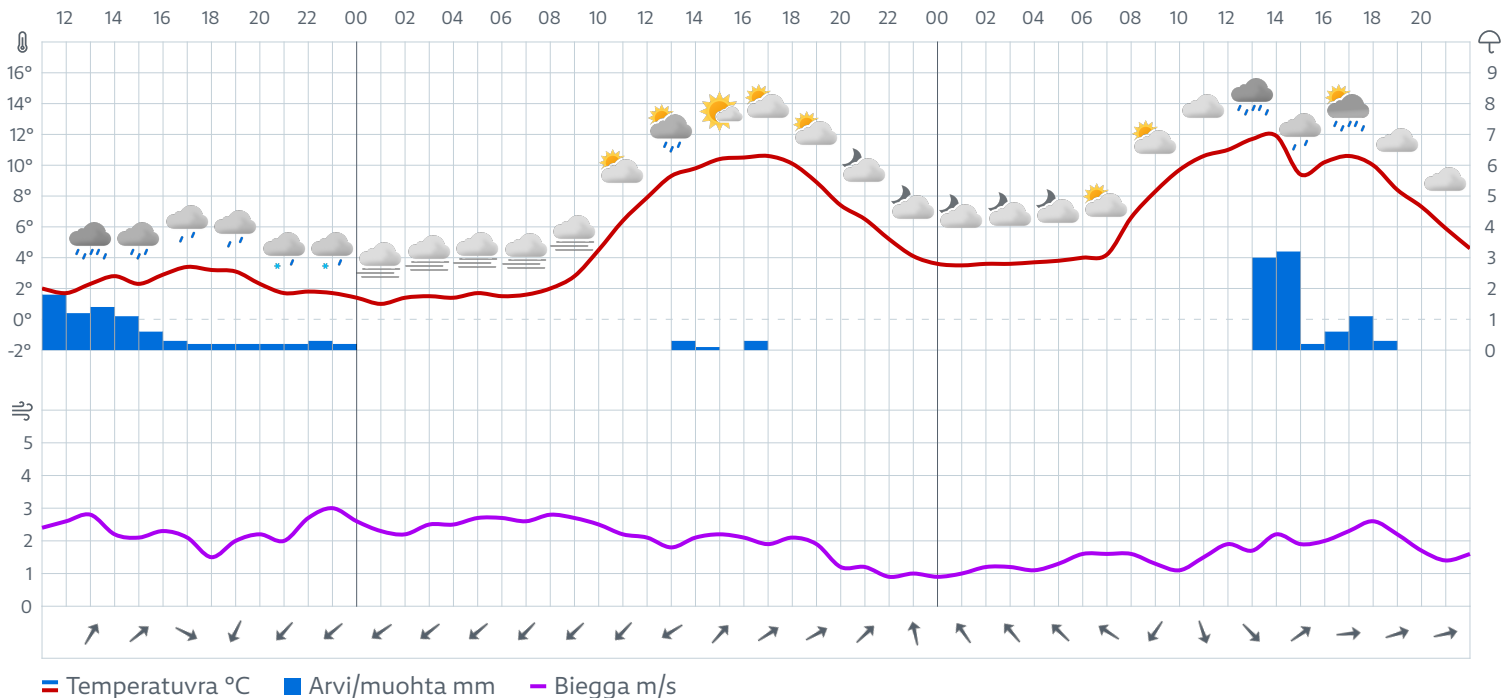

# Dálkedieđáhus deike: Rainbow Mountain

Meteogramma Bor. 21. b. tii. 11:00 – Bor. 23. b. tii. 22:00

Ga. bor. 21. b.

Du. bor. 22. b.

Be. bor. 23. b.

## Guhkesáiggedieđáhus bor. 21. b. – bor. 28. b.

	00-12	12-00	Maks./min. temperatuvra	Arvi/Muohta mm	Maks./min. biegga m/s
Ga. bor. 21. b.			3° / 2°	7,9	3 / 2
Du. bor. 22. b.			11° / 1°	1,1	3 / 2
Be. bor. 23. b.			12° / 4°	9,4	2 / 1
Lá. bor. 24. b.			8° / 1°	0,9	3 / 1
So. bor. 25. b.			7° / 0°	0,6	3 / 2
Vu./má. bor. 26. b.			5° / 0°	8,6	5 / 3
Ma./di. bor. 27. b.			9° / -3°		3 / 1
Ga. bor. 28. b.			13° / -3°		2 / 1