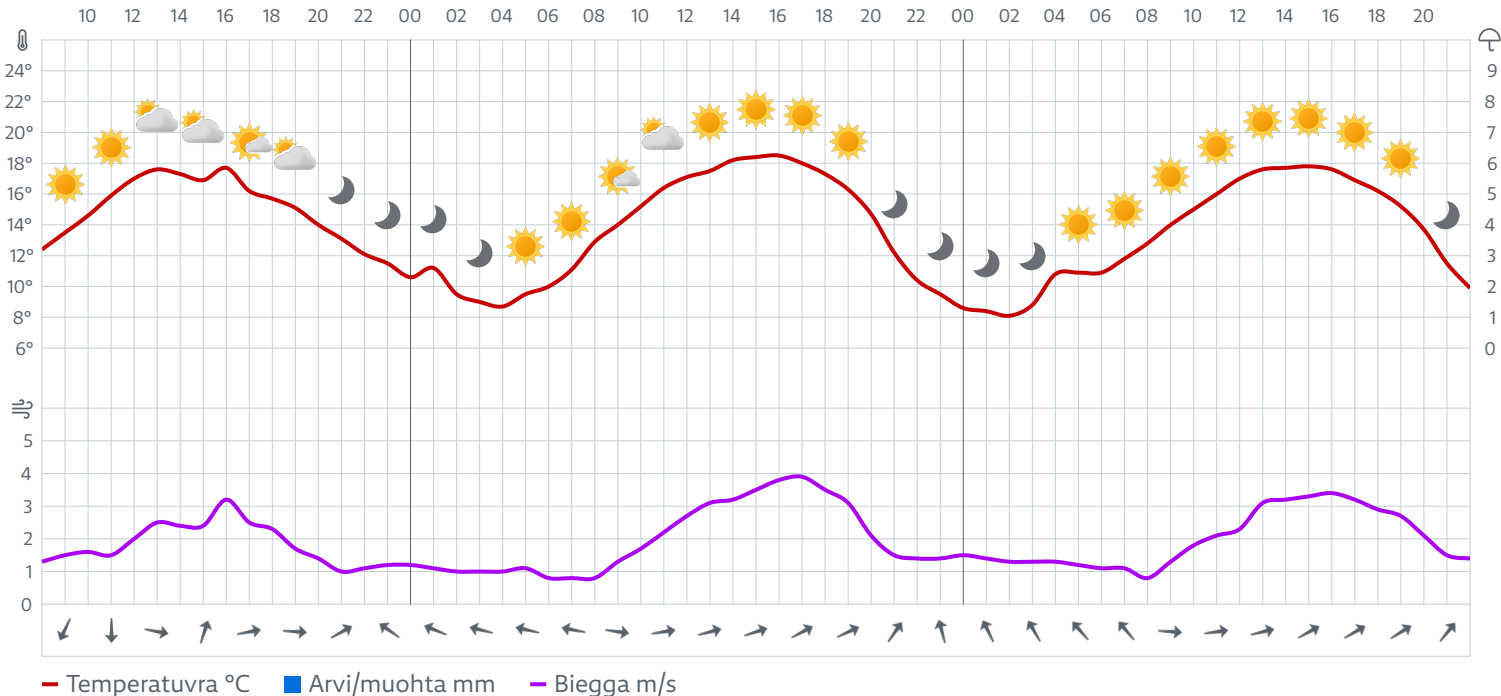

Dálkedieđáhus deike: Phalanx Mountain

Meteogramma Suo. 12. b. tii. 08:00 – Suo. 14. b. tii. 22:00

Be. suo. 12. b.

Lá. suo. 13. b.

So. suo. 14. b.

Guhkesáiggedieđáhus suo. 12. b. – suo. 19. b.

	00-12	12-00	Maks./min. temperatuvra	Arvi/Muohta mm	Maks./min. biegga m/s
Be. suo. 12. b.			18° / 10°	0,1	3 / 1
Lá. suo. 13. b.			19° / 9°		4 / 1
So. suo. 14. b.			18° / 8°		3 / 1
Vu./má. suo. 15. b.			17° / 6°		3 / 1
Ma./di. suo. 16. b.			19° / 5°		3 / 0
Ga. suo. 17. b.			22° / 9°		3 / 1
Du. suo. 18. b.			13° / 5°	0,2	3 / 1
Be. suo. 19. b.			16° / 2°		3 / 1