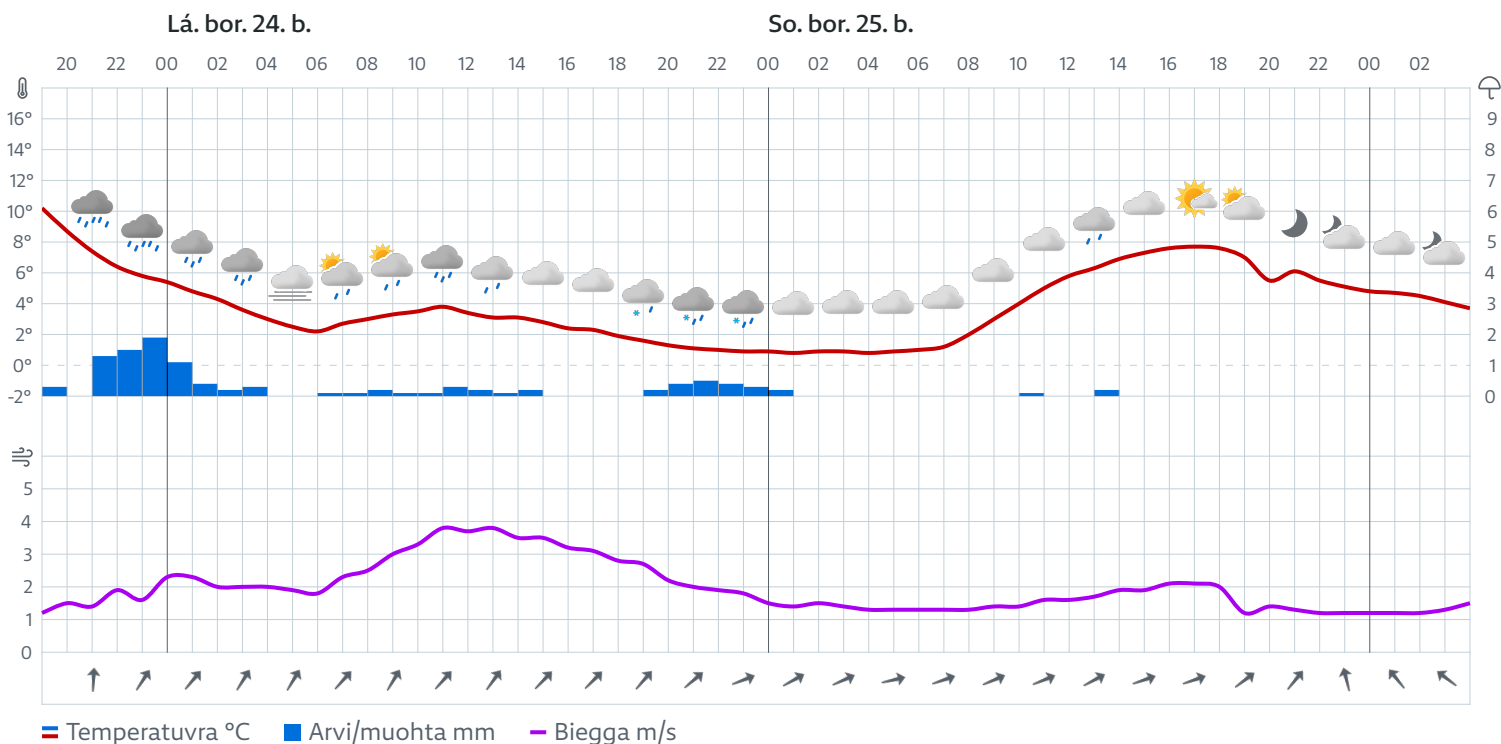

# Dálkedieđáhus deike: Pequod Mountain

Meteogramma Bor. 23. b. tii. 19:00 – Bor. 26. b. tii. 04:00

## Guhkesáiggedieđáhus bor. 23. b. – bor. 30. b.

	00-12	12-00	Maks./min. temperatuvra	Arvi/Muohta mm	Maks./min. biegga m/s
Be. bor. 23. b.			11° / 6°	5,5	3 / 1
Lá. bor. 24. b.			5° / 1°	5,6	4 / 2
So. bor. 25. b.			8° / 1°	0,8	2 / 1
Vu./má. bor. 26. b.			11° / 2°		2 / 1
Ma./di. bor. 27. b.			7° / -3°	12	3 / 1
Ga. bor. 28. b.			4° / -4°	0,5	3 / 1
Du. bor. 29. b.			11° / 0°		1 / 0
Be. bor. 30. b.			15° / 4°		2 / 1