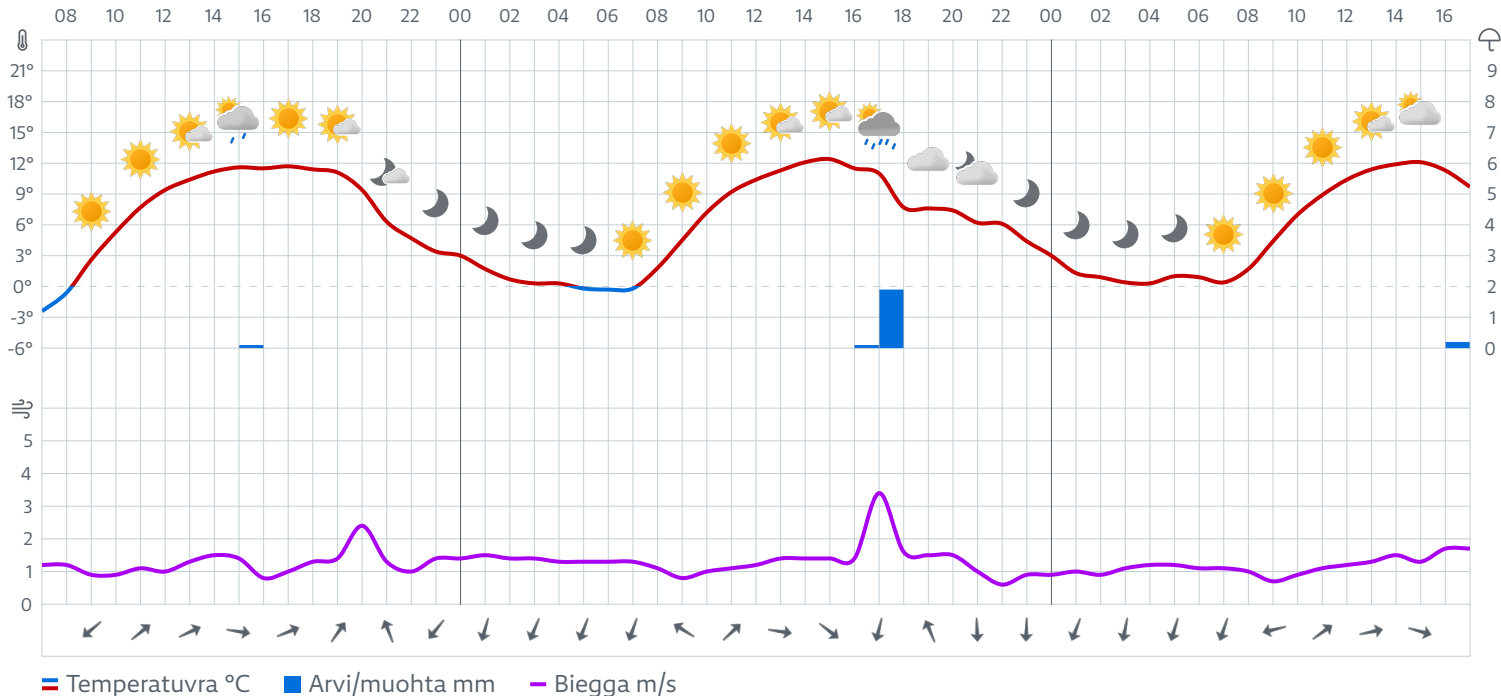

Dálkedieđáhus deike: Mount Niles

Meteogramma Bor. 9. b. tii. 07:00 – Bor. 11. b. tii. 17:00

Be. bor. 9. b.

Lá. bor. 10. b.

So. bor. 11. b.

Guhkesáiggedieđáhus bor. 9. b. – bor. 16. b.

	00-12	12-00	Maks./min. temperatuvra	Arvi/Muohta mm	Maks./min. biegga m/s
Be. bor. 9. b.			12° / -3°	0,5	2 / 1
Lá. bor. 10. b.			12° / 0°	2,2	2 / 1
So. bor. 11. b.			12° / 0°	1,2	2 / 1
Vu./má. bor. 12. b.			13° / -1°	1,9	2 / 1
Ma./di. bor. 13. b.			12° / 1°	3,7	2 / 1
Ga. bor. 14. b.			11° / 1°	1	2 / 1
Du. bor. 15. b.			8° / 0°	13	1 / 0
Be. bor. 16. b.			8° / 1°	7,9	2 / 0