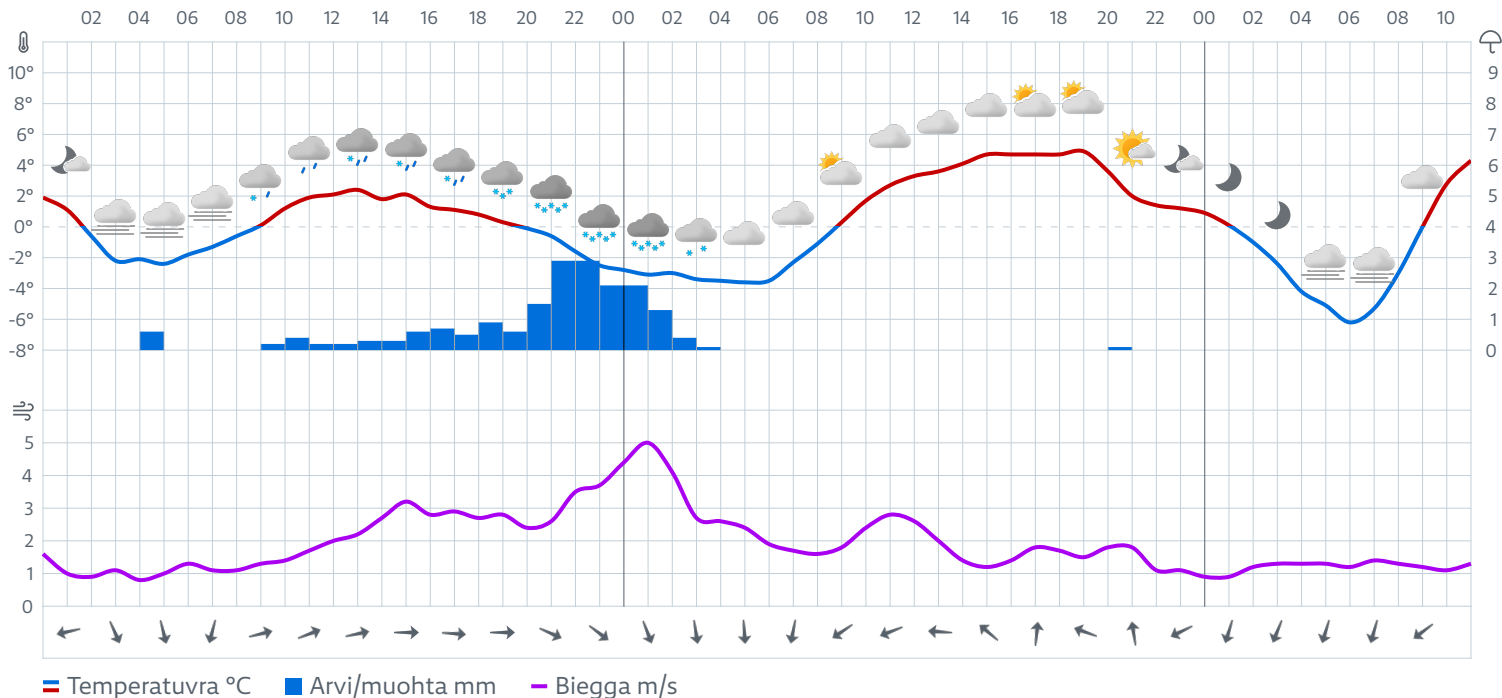

Dálkedieđáhus deike: Mount Niles

Meteogramma Gea. 27. b. tii. 00:00 – Gea. 29. b. tii. 11:00

Du. gea. 27. b.

Be. gea. 28. b.

Lá. gea. 29. b.

Guhkesáiggedieđáhus gea. 27. b. – suo. 4. b.

	00-12	12-00	Maks./min. temperatuvra	Arvi/Muohta mm	Maks./min. biegga m/s
Du. gea. 27. b.			2° / -3°	15	3 / 1
Be. gea. 28. b.			5° / -4°	4,6	4 / 2
Lá. gea. 29. b.			8° / -6°	0,8	1 / 1
So. gea. 30. b.			7° / -1°	4,2	2 / 1
Vu./má. suo. 1. b.			6° / -1°	4,6	2 / 1
Ma./di. suo. 2. b.			6° / -2°	2,1	3 / 0
Ga. suo. 3. b.			7° / -6°	0,2	3 / 1
Du. suo. 4. b.			6° / -4°	2,7	2 / 1