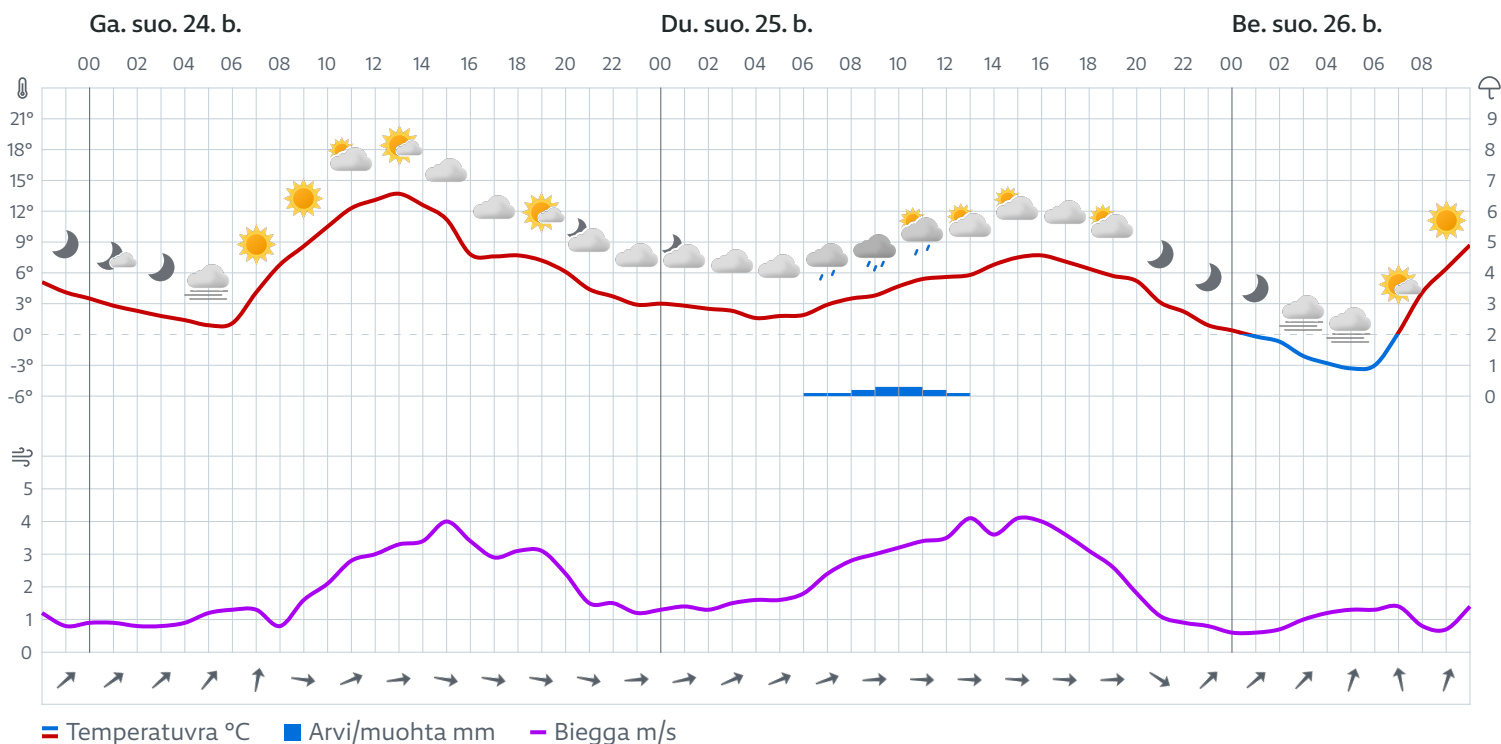

Dálkedieđáhus deike: Mount Forddred

Meteogramma Suo. 23. b. tii. 22:00 – Suo. 26. b. tii. 10:00

Guhkesáiggedieđáhus suo. 23. b. – suo. 30. b.

	00-12	12-00	Maks./min. temperatuvra	Arvi/Muohta mm	Maks./min. bieggá m/s
Ma./di. suo. 23. b.			6° / 4°		1 / 1
Ga. suo. 24. b.			14° / 1°	0,1	3 / 1
Du. suo. 25. b.			8° / 0°	1,8	4 / 1
Be. suo. 26. b.			13° / -3°		2 / 1
Lá. suo. 27. b.			15° / -1°	0,2	3 / 1
So. suo. 28. b.			15° / 1°		3 / 1
Vu./má. suo. 29. b.			11° / 3°	1,4	2 / 1
Ma./di. suo. 30. b.			8° / 3°	14	2 / 1