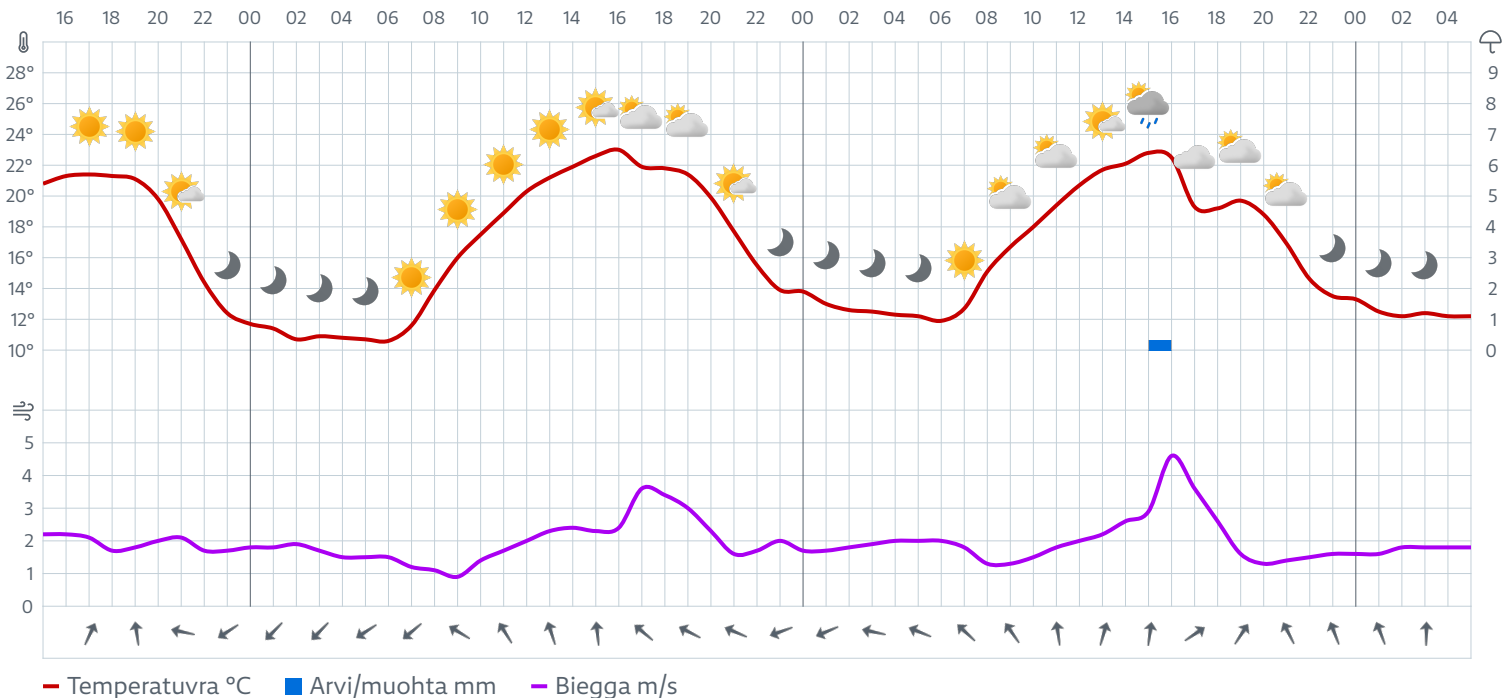

# Dálkedieđáhus deike: Mount Drysdale

## Meteográmma Suo. 20. b. tii. 15:00 – Suo. 23. b. tii. 05:00

Lá. suo. 20. b.

So. suo. 21. b.

Vu./má. suo. 22. b.

## Guhkesáiggedieđáhus suo. 20. b. – suo. 27. b.

	00-12	12-00	Maks./min. temperatuvra	Arvi/Muohta mm	Maks./min. biegga m/s
Lá. suo. 20. b.			21° / 12°		2 / 2
So. suo. 21. b.			23° / 11°	0,1	3 / 2
Vu./má. suo. 22. b.			23° / 12°	0,3	3 / 2
Ma./di. suo. 23. b.			22° / 11°		4 / 2
Ga. suo. 24. b.			21° / 10°		5 / 1
Du. suo. 25. b.			16° / 7°		5 / 2
Be. suo. 26. b.			9° / 1°	0,2	6 / 2
Lá. suo. 27. b.			11° / 2°	0,1	5 / 1