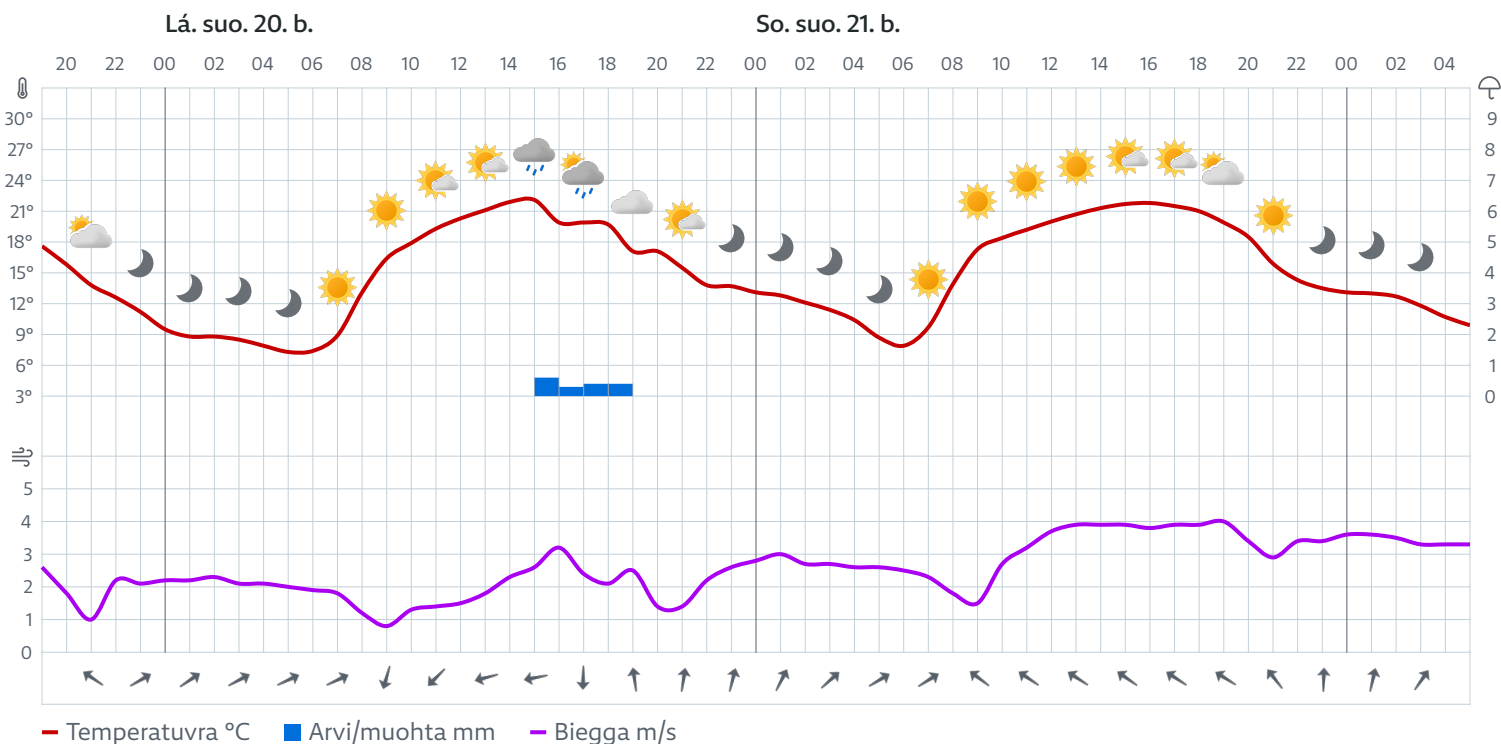

Dálkedieđáhus deike: Moose Mountain

Meteogramma Suo. 19. b. tii. 19:00 – Suo. 22. b. tii. 05:00

Guhkesáiggedieđáhus suo. 19. b. – suo. 26. b.

	00-12	12-00	Maks./min. temperatuvra	Arvi/Muohta mm	Maks./min. bieggá m/s
Be. suo. 19. b.			18° / 11°		3 / 1
Lá. suo. 20. b.			22° / 7°	1,7	2 / 2
So. suo. 21. b.			22° / 8°		4 / 3
Vu./má. suo. 22. b.			23° / 10°		5 / 3
Ma./di. suo. 23. b.			26° / 11°		4 / 3
Ga. suo. 24. b.			23° / 11°		4 / 3
Du. suo. 25. b.			21° / 7°		4 / 2
Be. suo. 26. b.			17° / 4°	5,4	4 / 2