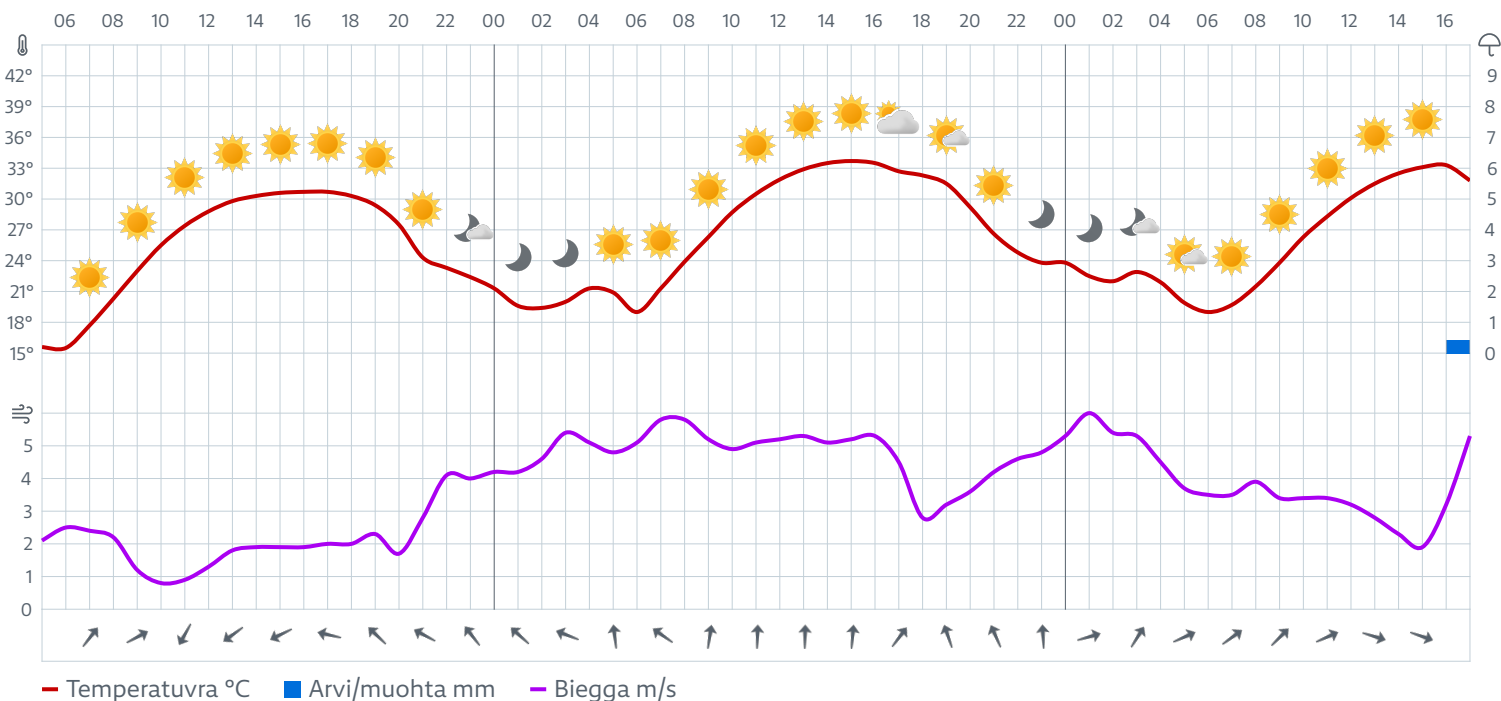

Dálkedieđáhus deike: Medicine Hat

Meteogramma Suo. 9. b. tii. 05:00 – Suo. 11. b. tii. 17:00

Ma./di. suo. 9. b.

Ga. suo. 10. b.

Du. suo. 11. b.

Guhkesáiggedieđáhus suo. 9. b. – suo. 16. b.

	00-12	12-00	Maks./min. temperatuvra	Arvi/Muohta mm	Maks./min. biegga m/s
Ma./di. suo. 9. b.			31° / 16°		4 / 1
Ga. suo. 10. b.			34° / 19°		5 / 3
Du. suo. 11. b.			34° / 19°	0,4	5 / 3
Be. suo. 12. b.			33° / 16°		2 / 1
Lá. suo. 13. b.			30° / 17°		3 / 3
So. suo. 14. b.			27° / 17°	3,3	4 / 1
Vu./má. suo. 15. b.			31° / 16°	1	2 / 2
Ma./di. suo. 16. b.			34° / 16°		3 / 1