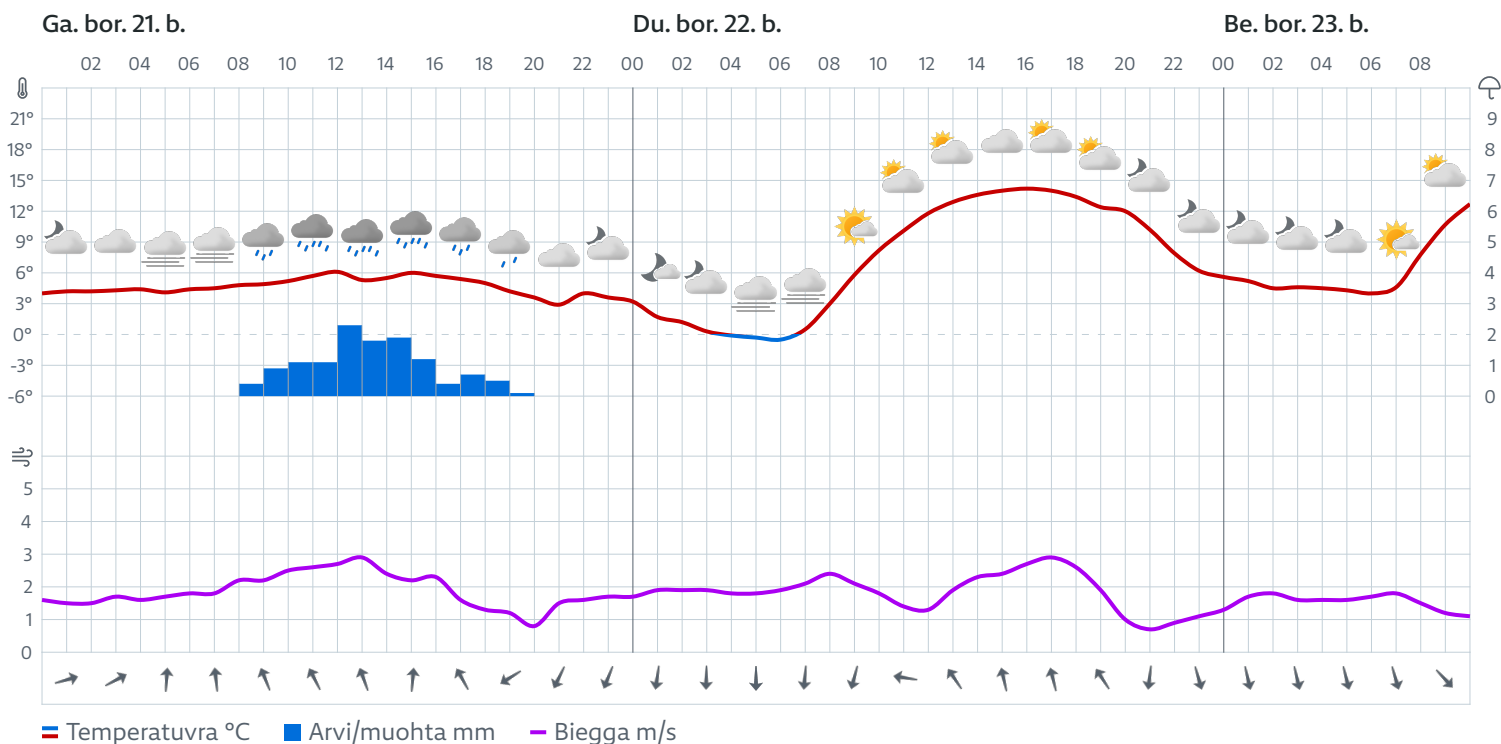

Dálkedieđáhus deike: Locomotive Mountain

Meteogramma Bor. 21. b. tii. 00:00 – Bor. 23. b. tii. 10:00

Guhkesáiggedieđáhus bor. 21. b. – bor. 28. b.

	00-12	12-00	Maks./min. temperatuvra	Arvi/Muohta mm	Maks./min. bieggá m/s
Ga. bor. 21. b.			6° / 3°	13	3 / 1
Du. bor. 22. b.			14° / -1°	0,1	3 / 1
Be. bor. 23. b.			17° / 4°	0,7	2 / 1
Lá. bor. 24. b.			14° / 5°		2 / 1
So. bor. 25. b.			14° / 5°	0,2	3 / 1
Vu./má. bor. 26. b.			15° / 4°	0,1	3 / 1
Ma./di. bor. 27. b.			13° / 5°	2,1	2 / 1
Ga. bor. 28. b.			16° / 1°		1 / 0