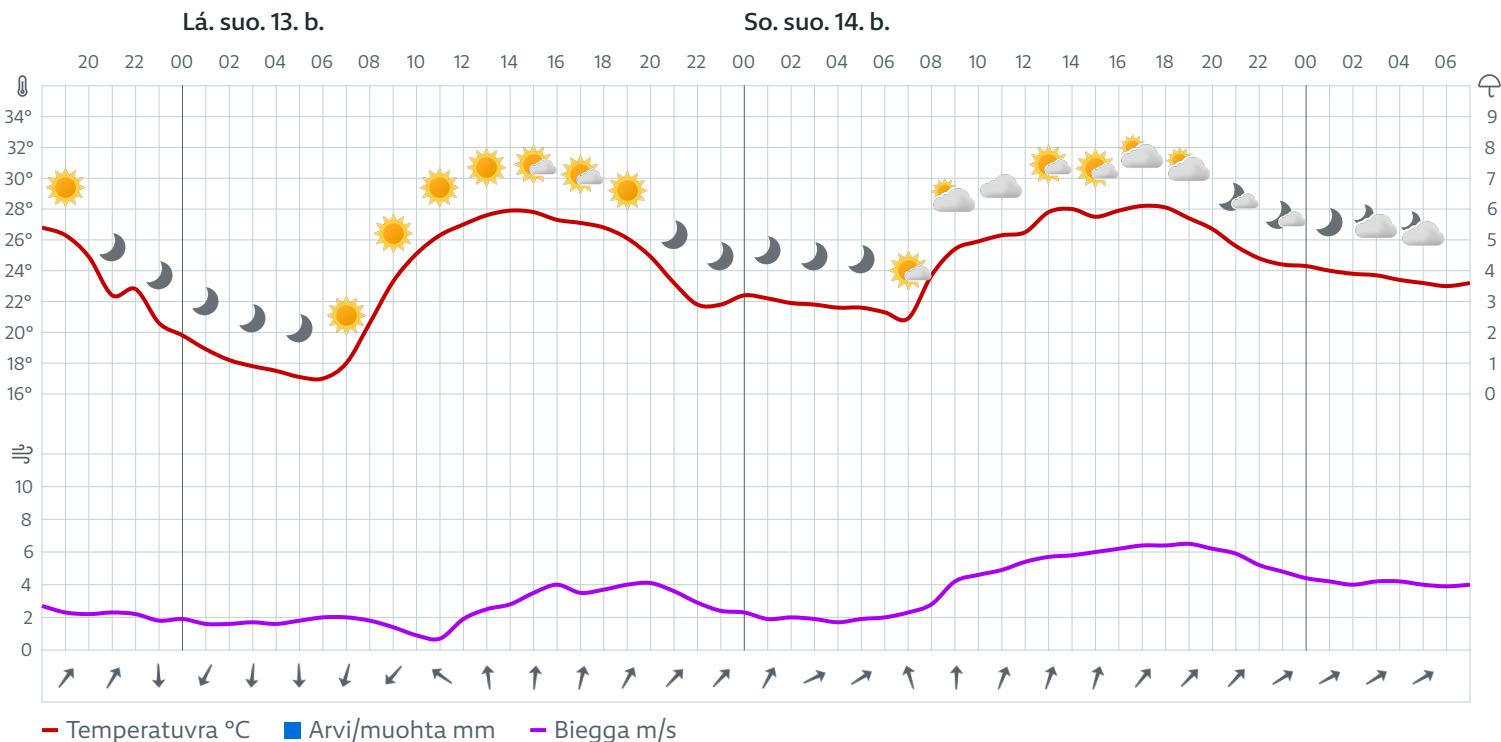

Dálkedieđáhus deike: Lieu historique national du Canada des Remblais-de-Southwold

Meteográtma Suo. 12. b. tii. 18:00 – Suo. 15. b. tii. 07:00

Guhkesáiggedieđáhus suo. 12. b. – suo. 19. b.

	00-12	12-00	Maks./min. temperatuvra	Arvi/Muohta mm	Maks./min. bieggá m/s
Be. suo. 12. b.			27° / 21°		3 / 2
Lá. suo. 13. b.			28° / 17°		4 / 2
So. suo. 14. b.			28° / 21°	0,2	6 / 2
Vu./má. suo. 15. b.			28° / 23°	1	6 / 3
Ma./di. suo. 16. b.			31° / 22°	11	5 / 2
Ga. suo. 17. b.			28° / 19°	0,2	3 / 1
Du. suo. 18. b.			26° / 16°		4 / 2
Be. suo. 19. b.			26° / 15°		4 / 2