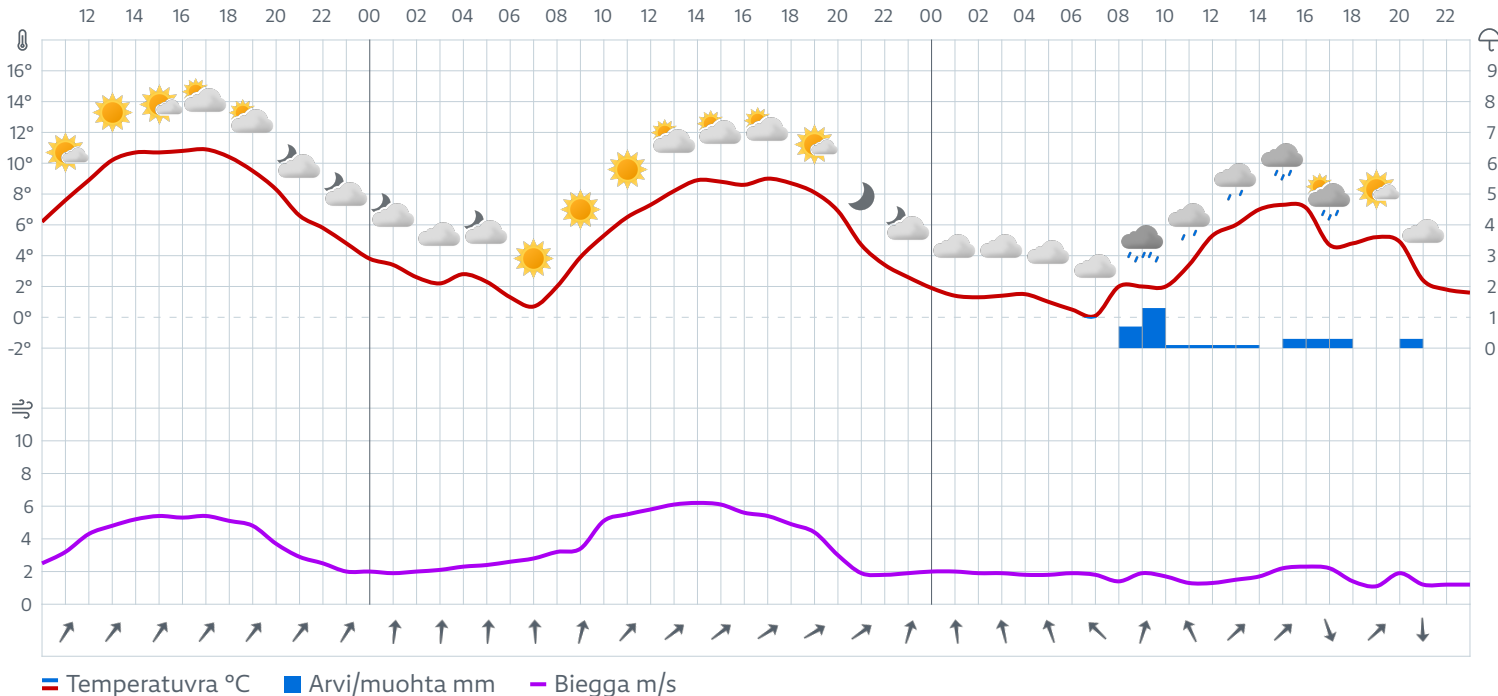

Dálkedieđáhus deike: Leah Peak

Meteográfma Bor. 19. b. tii. 10:00 – Bor. 21. b. tii. 23:00

Vu./má. bor. 19. b.

Ma./di. bor. 20. b.

Ga. bor. 21. b.

Guhkesáiggedieđáhus bor. 19. b. – bor. 26. b.

	00-12	12-00	Maks./min. temperatuvra	Arvi/Muohta mm	Maks./min. biegga m/s
Vu./má. bor. 19. b.			11° / 4°	0,1	5 / 2
Ma./di. bor. 20. b.			9° / 1°		6 / 2
Ga. bor. 21. b.			7° / 0°	3,9	2 / 1
Du. bor. 22. b.			10° / -2°	0,4	3 / 1
Be. bor. 23. b.			11° / 0°	1,6	5 / 2
Lá. bor. 24. b.			10° / 2°	0,5	5 / 2
So. bor. 25. b.			10° / 2°	0,6	4 / 1
Vu./má. bor. 26. b.			6° / -1°	9	3 / 2