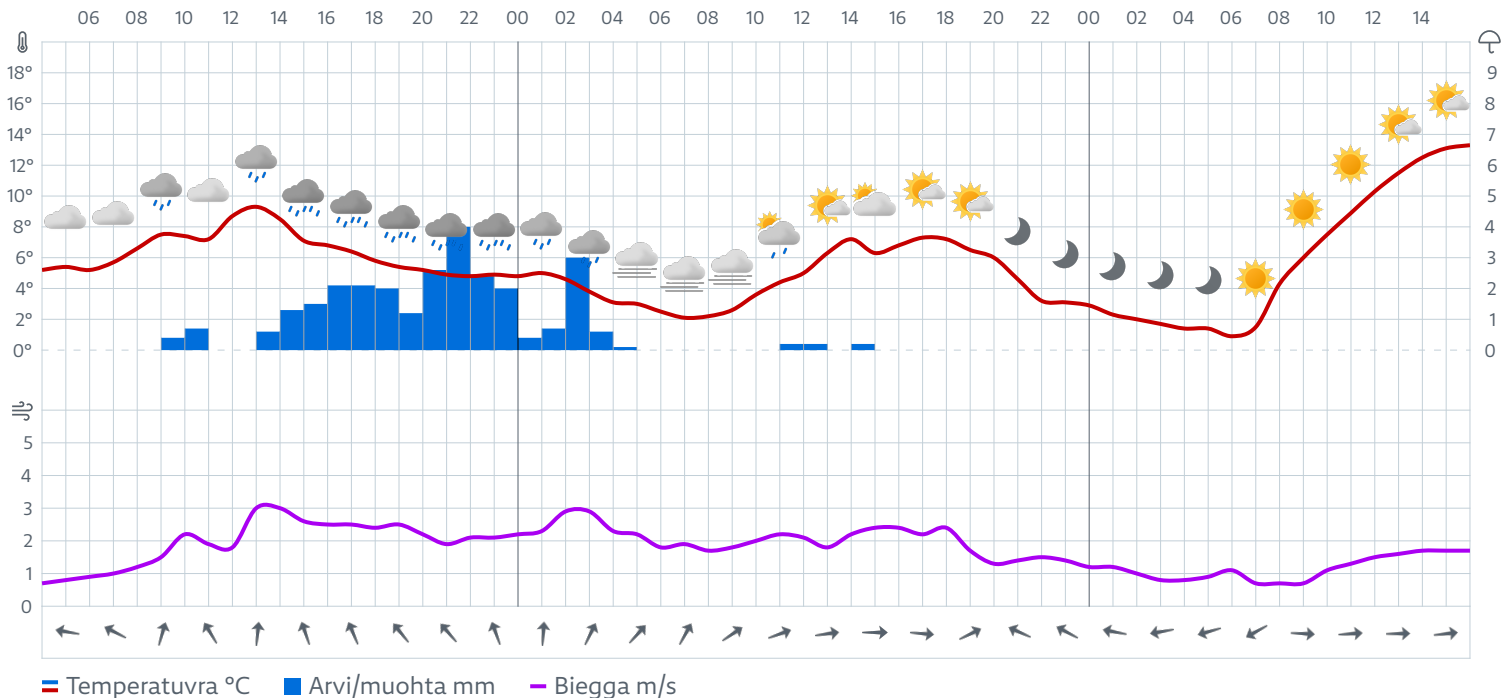

# Dálkedieđáhus deike: Guard Mountain

## Meteogramma Bor. 26. b. tii. 04:00 – Bor. 28. b. tii. 16:00

Vu./má. bor. 26. b.

Ma./di. bor. 27. b.

Ga. bor. 28. b.

## Guhkesáiggedieđáhus bor. 26. b. – čak. 2. b.

	00-12	12-00	Maks./min. temperatuvra	Arvi/Muohta mm	Maks./min. biegga m/s
Vu./má. bor. 26. b.			9° / 5°	23	3 / 1
Ma./di. bor. 27. b.			7° / 2°	6	2 / 2
Ga. bor. 28. b.			14° / 1°		2 / 1
Du. bor. 29. b.			19° / 7°		1 / 1
Be. bor. 30. b.			21° / 9°		1 / 1
Lá. bor. 31. b.			22° / 10°		2 / 1
So. čak. 1. b.			20° / 10°		2 / 1
Vu./má. čak. 2. b.			11° / 7°	2,2	2 / 1