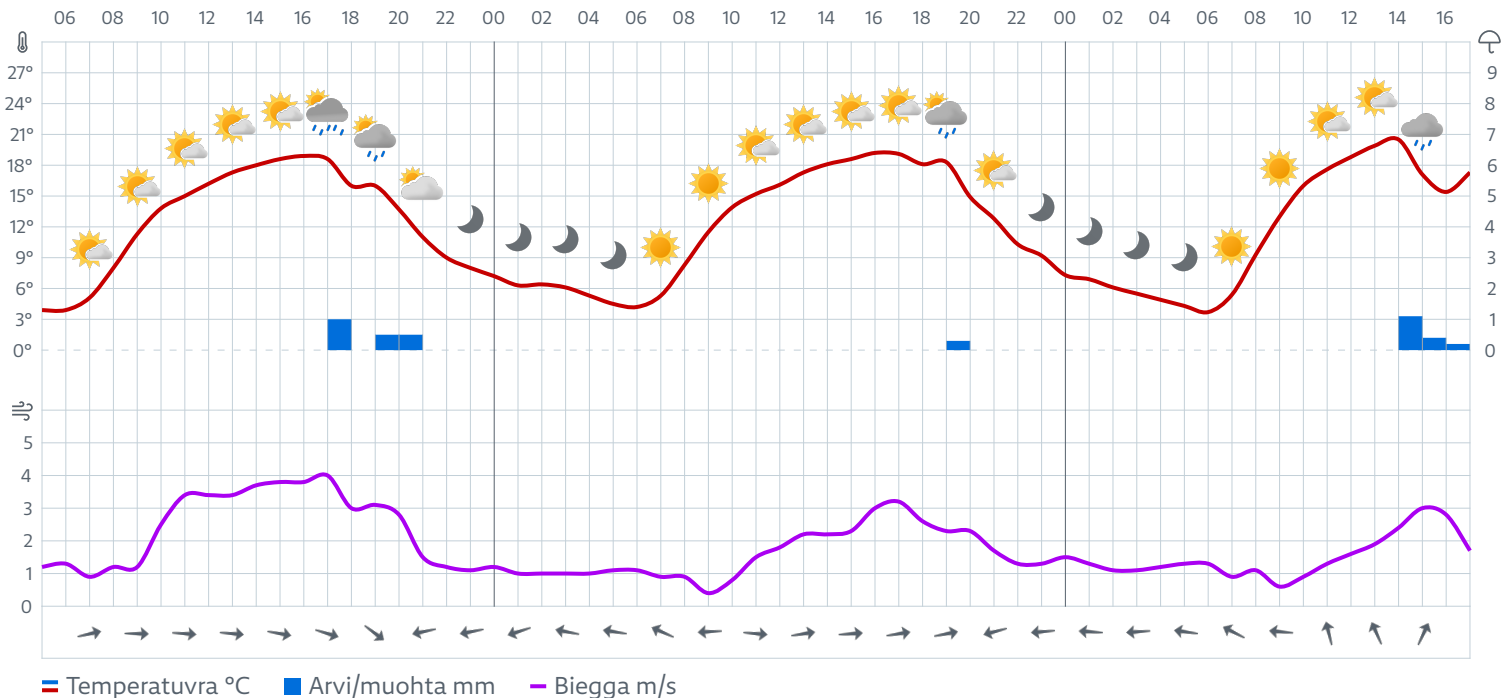

Dálkedieđáhus deike: Fairview Mountain

Meteogramma Suo. 15. b. tii. 05:00 – Suo. 17. b. tii. 17:00

Vu./má. suo. 15. b.

Ma./di. suo. 16. b.

Ga. suo. 17. b.

Guhkesáiggedieđáhus suo. 15. b. – suo. 22. b.

	00-12	12-00	Maks./min. temperatuvra	Arvi/Muohta mm	Maks./min. biegga m/s
Vu./má. suo. 15. b.			19° / 4°	1,9	4 / 1
Ma./di. suo. 16. b.			19° / 4°	0,4	3 / 1
Ga. suo. 17. b.			21° / 4°	2,3	2 / 1
Du. suo. 18. b.			22° / 6°		2 / 1
Be. suo. 19. b.			22° / 7°		4 / 1
Lá. suo. 20. b.			23° / 7°		2 / 1
So. suo. 21. b.			26° / 7°		4 / 1
Vu./má. suo. 22. b.			23° / 7°		5 / 2