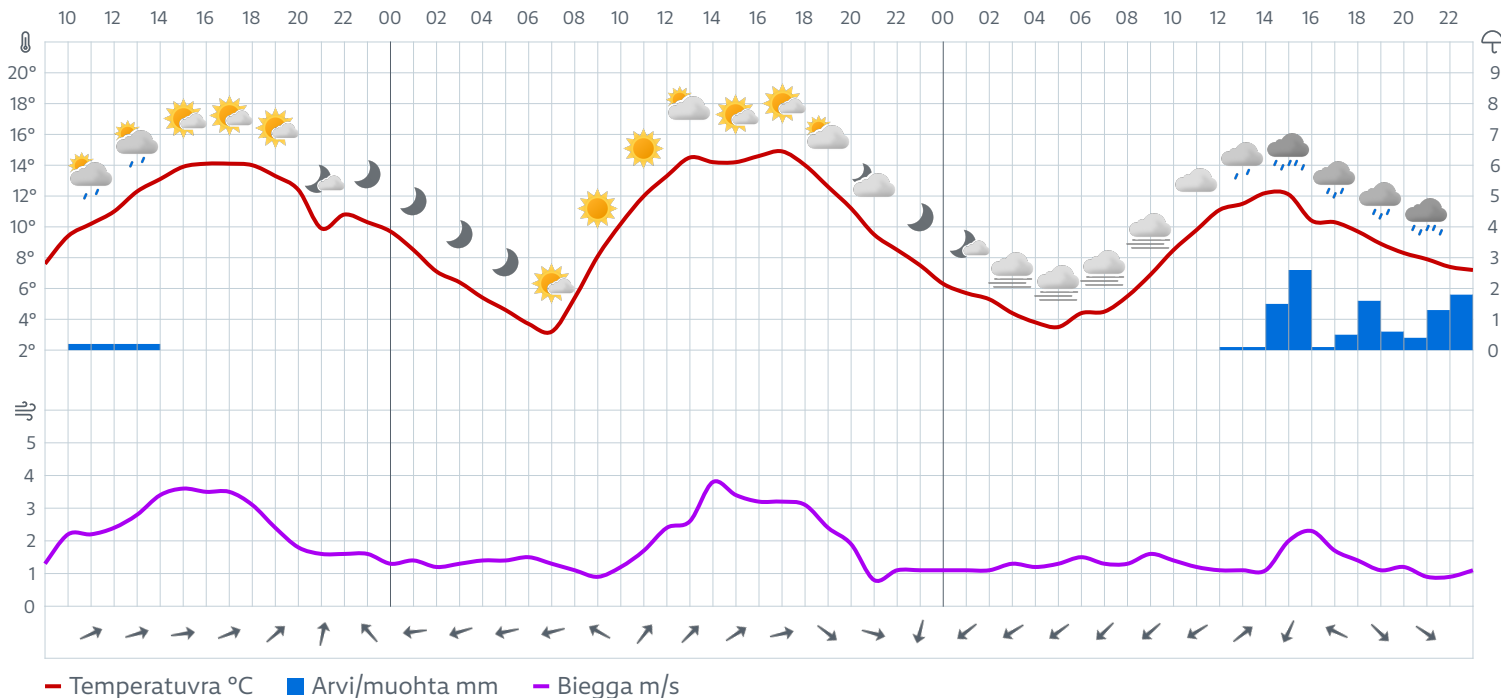

Dálkedieđáhus deike: Endless Chain Ridge

Meteogramma Bor. 14. b. tii. 09:00 – Bor. 16. b. tii. 23:00

Ga. bor. 14. b.

Du. bor. 15. b.

Be. bor. 16. b.

Guhkesáiggedieđáhus bor. 14. b. – bor. 21. b.

	00-12	12-00	Maks./min. temperatuvra	Arvi/Muohta mm	Maks./min. bieggá m/s
Ga. bor. 14. b.			14° / 6°	1	4 / 1
Du. bor. 15. b.			15° / 3°	0,4	3 / 1
Be. bor. 16. b.			12° / 4°	12	2 / 1
Lá. bor. 17. b.			11° / 5°	1,5	1 / 1
So. bor. 18. b.			15° / 2°	3,3	2 / 1
Vu./má. bor. 19. b.			14° / 3°	0,1	2 / 1
Ma./di. bor. 20. b.			13° / 3°	0,6	3 / 0
Ga. bor. 21. b.			13° / 3°	18	2 / 1