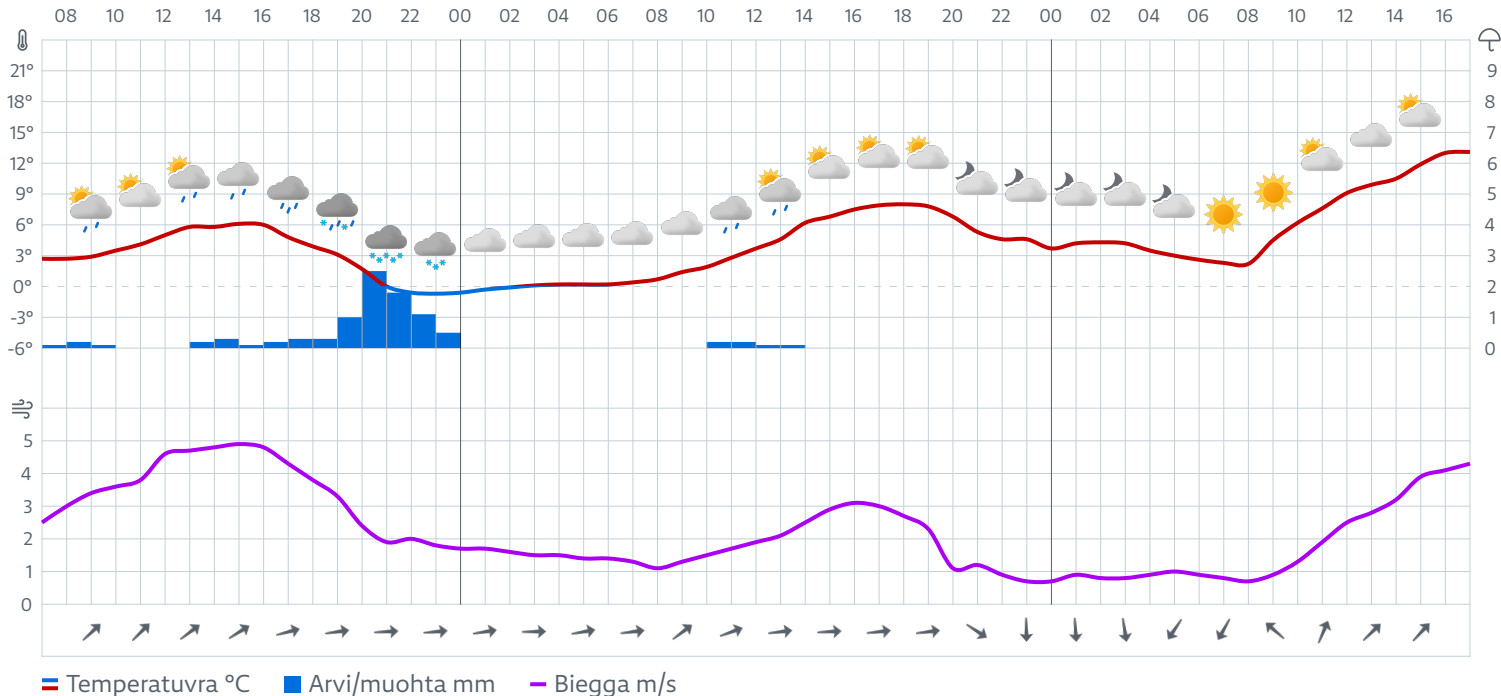

Dálkedieđáhus deike: Emerald Peak

Meteogramma Bor. 24. b. tii. 07:00 – Bor. 26. b. tii. 17:00

Lá. bor. 24. b.

So. bor. 25. b.

Vu./má. bor. 26. b.

Guhkesáiggedieđáhus bor. 24. b. – bor. 31. b.

	00-12	12-00	Maks./min. temperatuvra	Arvi/Muohta mm	Maks./min. biegga m/s
Lá. bor. 24. b.			6° / -1°	8,8	5 / 2
So. bor. 25. b.			8° / 0°	0,9	3 / 1
Vu./má. bor. 26. b.			13° / 2°		4 / 1
Ma./di. bor. 27. b.			7° / -3°	3,2	4 / 2
Ga. bor. 28. b.			5° / -3°	5,9	4 / 2
Du. bor. 29. b.			12° / -2°		3 / 1
Be. bor. 30. b.			13° / 5°		3 / 1
Lá. bor. 31. b.			11° / 2°	0,1	4 / 1