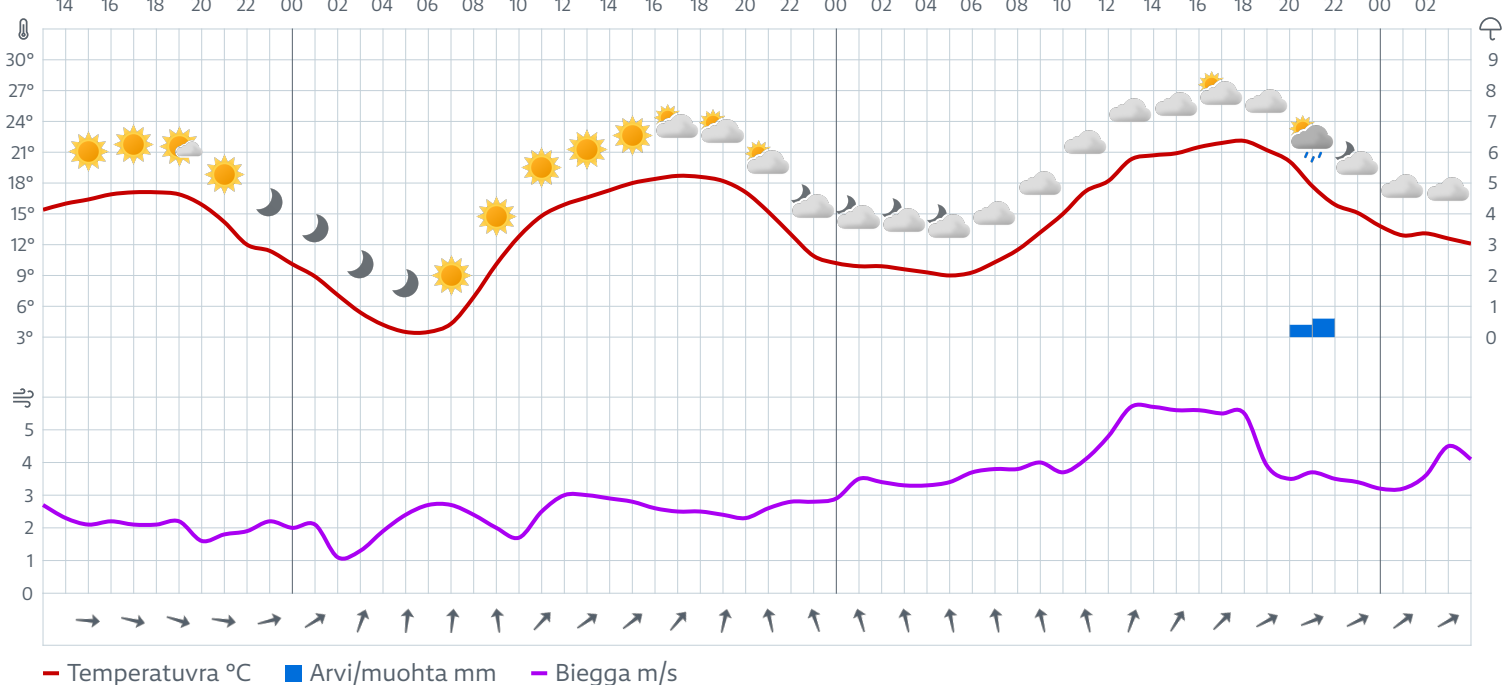

Dálkedieđáhus deike: Eagle Plains

Meteogramma Bor. 14. b. tii. 13:00 – Bor. 17. b. tii. 04:00

Ga. bor. 14. b.

Du. bor. 15. b.

Be. bor. 16. b.

Guhkesáiggedieđáhus bor. 14. b. – bor. 21. b.

	00-12	12-00	Maks./min. temperatuvra	Arvi/Muohta mm	Maks./min. biegga m/s
Ga. bor. 14. b.			17° / 11°		3 / 2
Du. bor. 15. b.			19° / 4°		3 / 2
Be. bor. 16. b.			22° / 9°	1,1	6 / 3
Lá. bor. 17. b.			16° / 11°	0,3	5 / 3
So. bor. 18. b.			26° / 9°		5 / 3
Vu./má. bor. 19. b.			20° / 13°		4 / 3
Ma./di. bor. 20. b.			13° / 7°		4 / 2
Ga. bor. 21. b.			18° / 2°		4 / 1