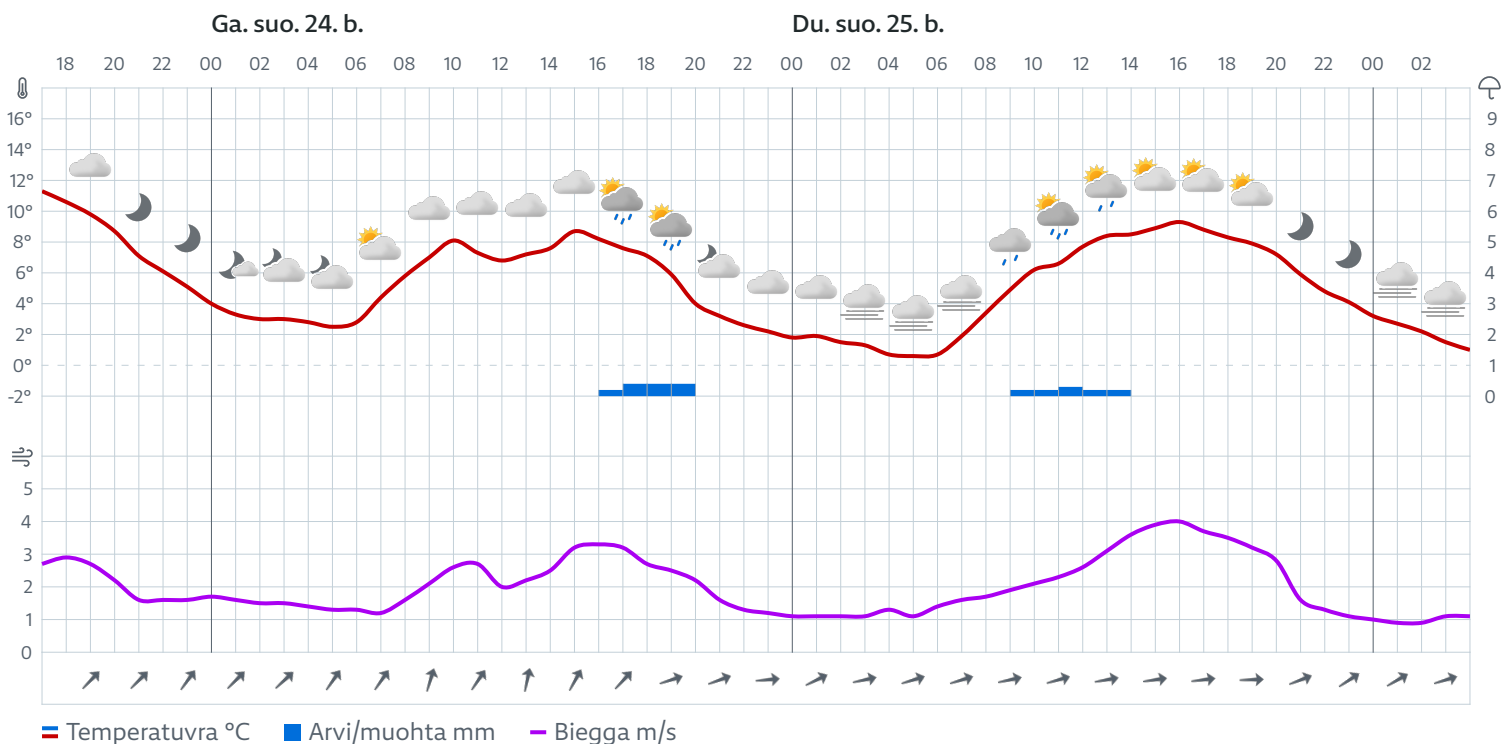

Dálkedieđáhus deike: Diavolo Peak

Meteogramma Suo. 23. b. tii. 17:00 – Suo. 26. b. tii. 04:00

Guhkesáiggedieđáhus suo. 23. b. – suo. 30. b.

	00-12	12-00	Maks./min. temperatuvra	Arvi/Muohta mm	Maks./min. biegga m/s
Ma./di. suo. 23. b.			12° / 5°		3 / 2
Ga. suo. 24. b.			9° / 2°	1,5	3 / 1
Du. suo. 25. b.			9° / 1°	1,2	4 / 1
Be. suo. 26. b.			16° / 1°		2 / 1
Lá. suo. 27. b.			15° / 7°		3 / 1
So. suo. 28. b.			14° / 6°	0,2	3 / 1
Vu./má. suo. 29. b.			11° / 7°	2,4	3 / 1
Ma./di. suo. 30. b.			13° / 6°	0,4	3 / 1