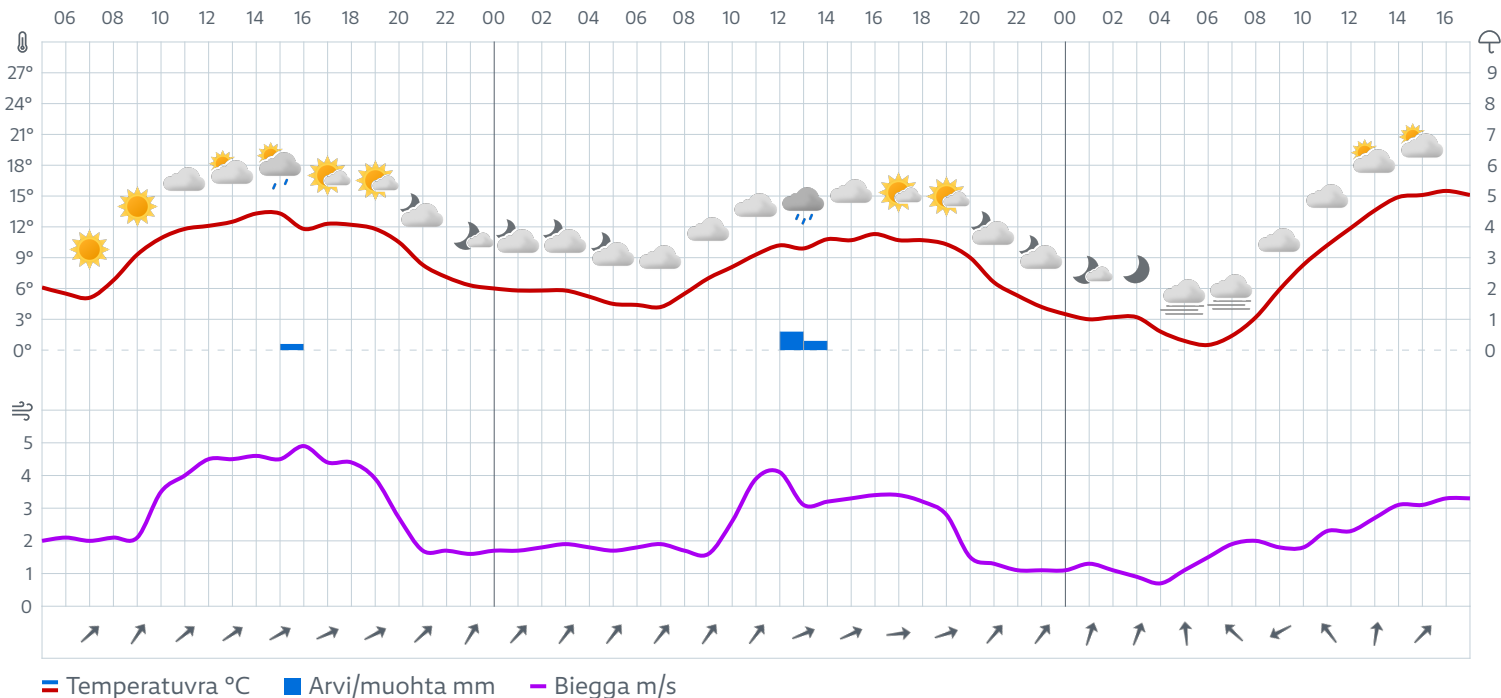

# Dálkedieđáhus deike: Chester Lake

## Meteogramma Bor. 20. b. tii. 05:00 – Bor. 22. b. tii. 17:00

Ma./di. bor. 20. b.

Ga. bor. 21. b.

Du. bor. 22. b.

## Guhkesáiggedieđáhus bor. 20. b. – bor. 27. b.

	00-12	12-00	Maks./min. temperatuvra	Arvi/Muohta mm	Maks./min. biegga m/s
Ma./di. bor. 20. b.			13° / 5°	0,3	5 / 2
Ga. bor. 21. b.			11° / 4°	1,2	4 / 2
Du. bor. 22. b.			16° / 1°		3 / 1
Be. bor. 23. b.			20° / 4°	1,3	2 / 1
Lá. bor. 24. b.			15° / 5°	5,6	3 / 1
So. bor. 25. b.			17° / 3°	0,5	3 / 1
Vu./má. bor. 26. b.			17° / 5°	0,7	3 / 0
Ma./di. bor. 27. b.			18° / 7°		4 / 2