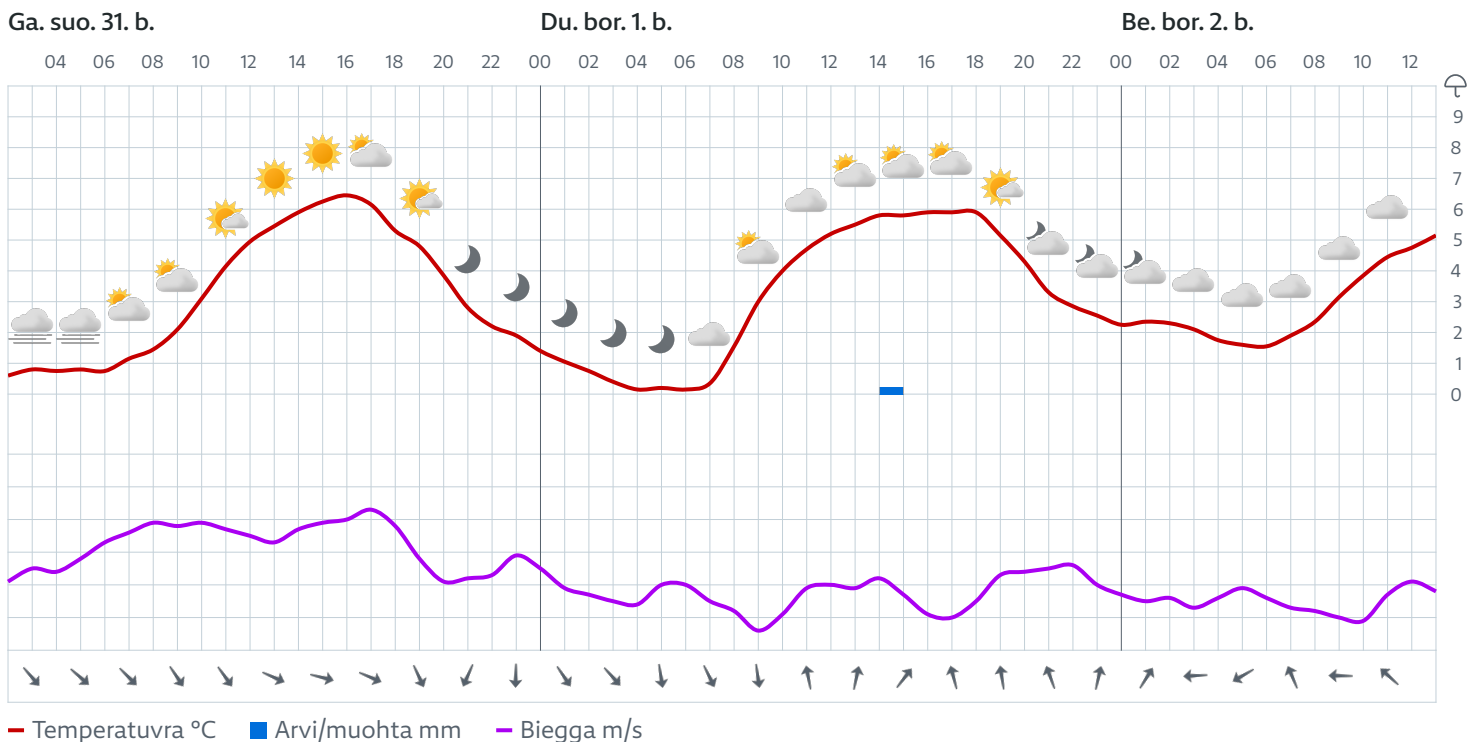

## Meteogramma Suo. 31. b. tii. 02:00 – Bor. 2. b. tii. 13:00

## Guhkesáiggedieđáhus suo. 31. b. – bor. 7. b.

	00-12	12-00	Maks./min. temperatuvra	Arvi/Muohta mm	Maks./min. bieggá m/s
Ga. suo. 31. b.			31° / 19°	0,1	4 / 2
Du. bor. 1. b.			30° / 18°	0,4	3 / 2
Be. bor. 2. b.			30° / 21°		2 / 1
Lá. bor. 3. b.			33° / 20°		2 / 1
So. bor. 4. b.			33° / 19°		4 / 1
Vu./má. bor. 5. b.			30° / 17°	0,1	4 / 1
Ma./di. bor. 6. b.			27° / 16°	0,7	3 / 1
Ga. bor. 7. b.			27° / 16°	39	5 / 4