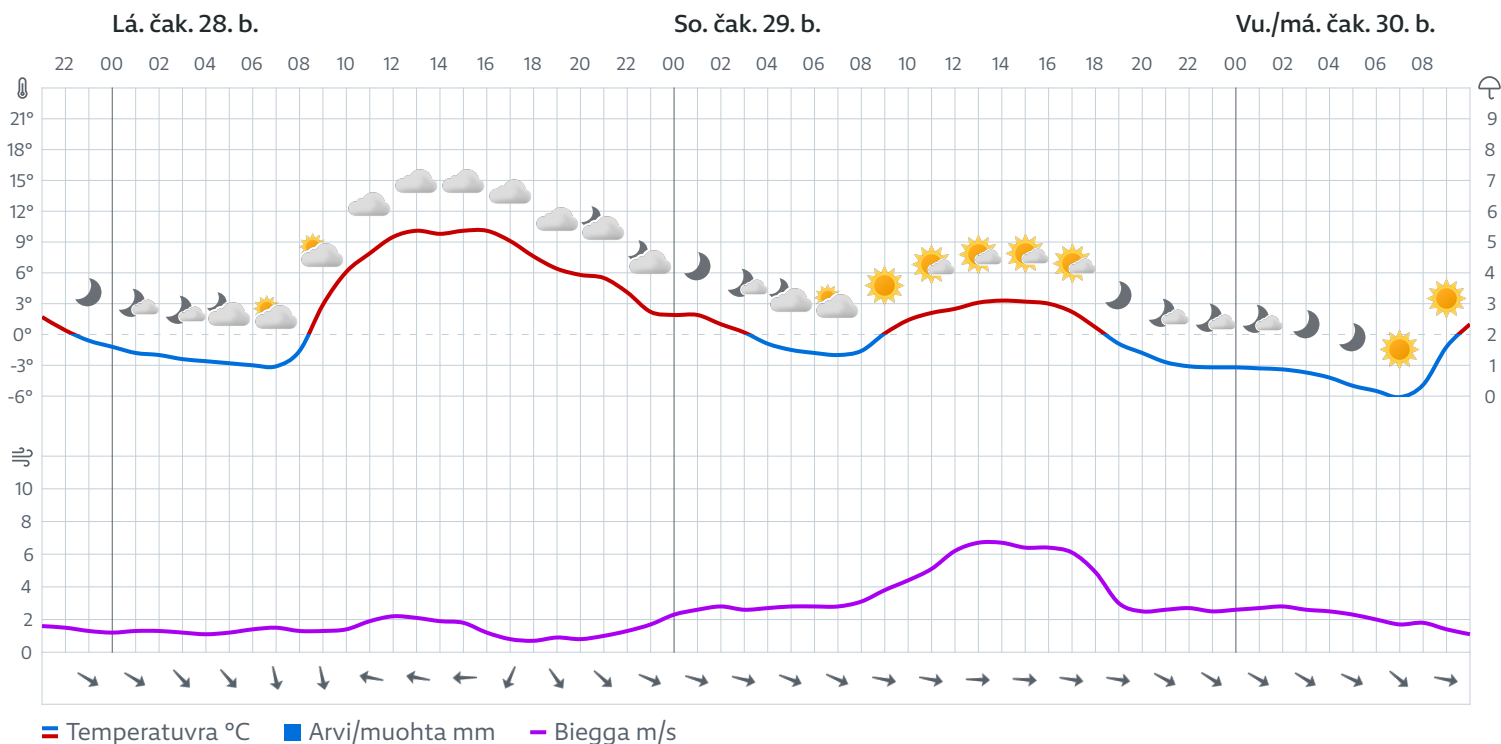

Dálkedieđáhus deike: Apex Mountain

Meteográfma Čak. 27. b. tii. 21:00 – Čak. 30. b. tii. 10:00

Guhkesáiggedieđáhus čak. 27. b. – gol. 4. b.

	00-12	12-00	Maks./min. temperatuvra	Arvi/Muohta mm	Maks./min. biegga m/s
Be. čak. 27. b.			3° / -1°		2 / 1
Lá. čak. 28. b.			10° / -3°		2 / 1
So. čak. 29. b.			3° / -3°		6 / 2
Vu./má. čak. 30. b.			6° / -6°		3 / 1
Ma./di. gol. 1. b.			13° / -3°	0,5	1 / 0
Ga. gol. 2. b.			8° / -2°	0,4	3 / 1
Du. gol. 3. b.			8° / -5°		1 / 1
Be. gol. 4. b.			10° / -3°	0,2	2 / 1